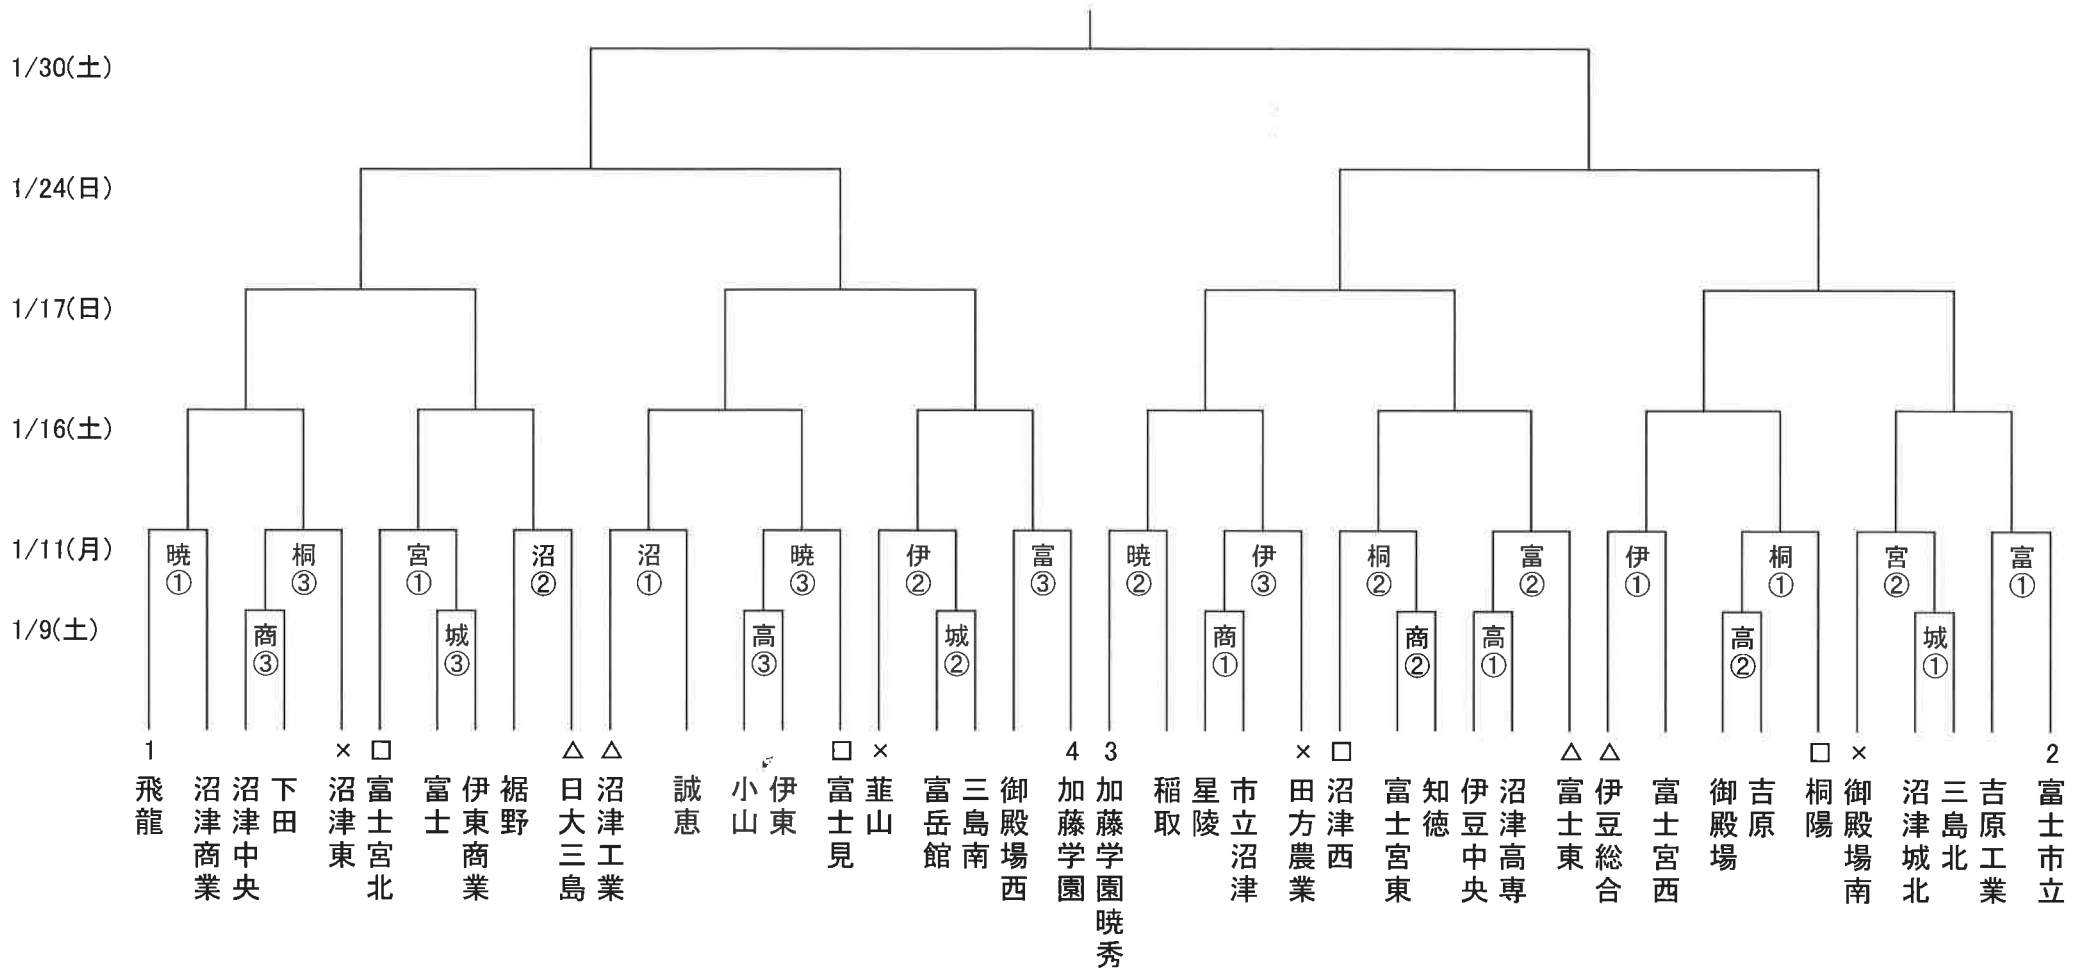

平成27年度静岡県東部高校新人サッカー大会 トーナメント表

【試合会場】

試合時間

①10:00~ ②12:00~ ③14:00~

- 1~4 : 第1~第4シード
- △ : 第5~第8シード
- : 第9~第12シード
- × : 第13~第16シード

商:沼津商業
城:沼津城北

高:沼津高専
暁:暁秀

桐:桐陽
宮:富士宮北

沼:沼津工業
伊:伊豆総合

富:富士市立

平成27年度 静岡県東部高校新人サッカー大会 ベスト16トーナメント

試合時間

①10:00～ ②12:00～ ③14:00～

飛:飛龍
伊:伊豆総合
東:富士東
富:富士市立

日:日大三島
沼:沼津工業
暁:暁秀
桐:桐陽

愛:愛鷹スポーツ広場
総:富士総合
南:南二日町