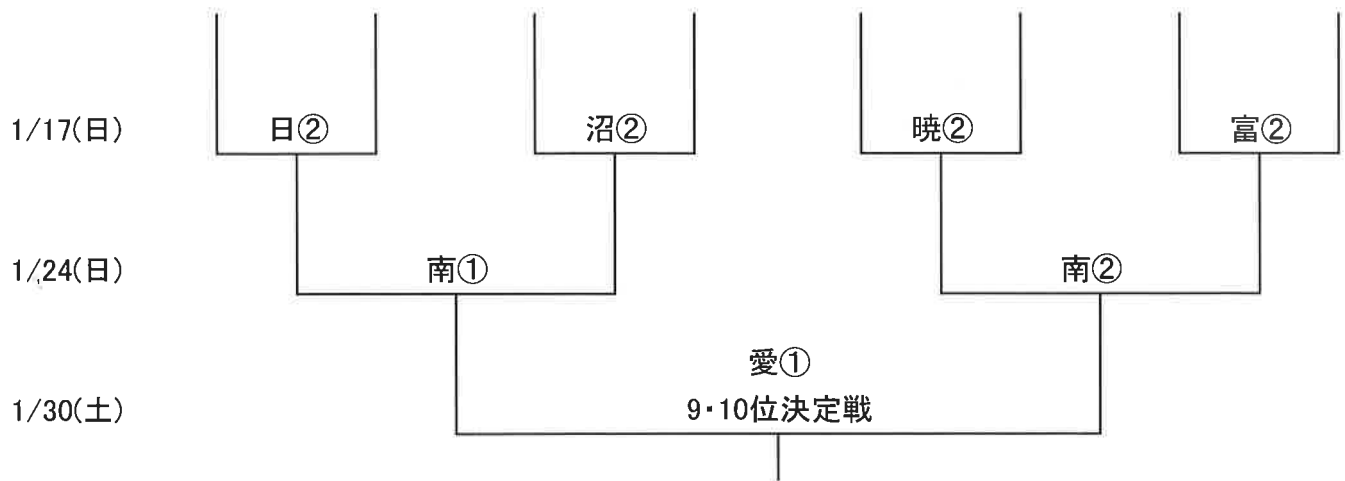

平成27年度静岡県東部高校新人サッカー大会 トーナメント表

【試合会場】

試合時間

①10:00~ ②12:00~ ③14:00~

- 1~4 : 第1~第4シード
- △ : 第5~第8シード
- : 第9~第12シード
- × : 第13~第16シード

商:沼津商業
城:沼津城北

高:沼津高専
暁:暁秀

桐:桐陽
宮:富士宮北

沼:沼津工業
伊:伊豆総合

富:富士市立

平成27年度 静岡県東部高校新人サッカー大会 ベスト16トーナメント

試合時間

①10:00～ ②12:00～ ③14:00～

飛:飛龍
伊:伊豆総合
東:富士東
富:富士市立

日:日大三島
沼:沼津工業
暁:暁秀
桐:桐陽

愛:愛鷹スポーツ広場
総:富士総合
南:南二日町