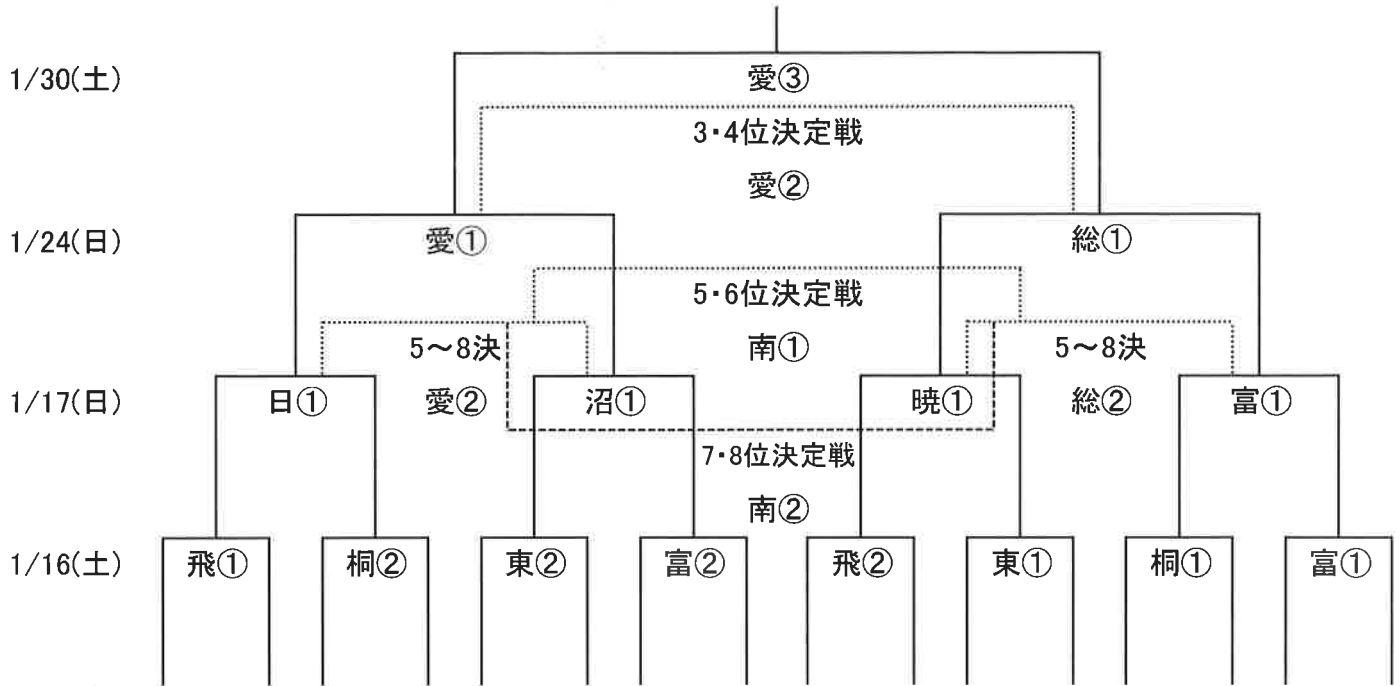

平成27年度静岡県東部高校新人サッカー大会 トーナメント表

【試合会場】

試合時間

①10:00~ ②12:00~ ③14:00~

- 1~4 : 第1~第4シード
- △ : 第5~第8シード
- : 第9~第12シード
- × : 第13~第16シード

商:沼津商業
城:沼津城北

高:沼津高専
暁:暁秀

桐:桐陽
宮:富士宮北

沼:沼津工業
伊:伊豆総合

富:富士市立

平成27年度 静岡県東部高校新人サッカー大会 ベスト16トーナメント

試合時間

①10:00～ ②12:00～ ③14:00～

飛:飛龍
伊:伊豆総合
東:富士東
富:富士市立

日:日大三島
沼:沼津工業
暁:暁秀
桐:桐陽

愛:愛鷹スポーツ広場
総:富士総合
南:南二日町