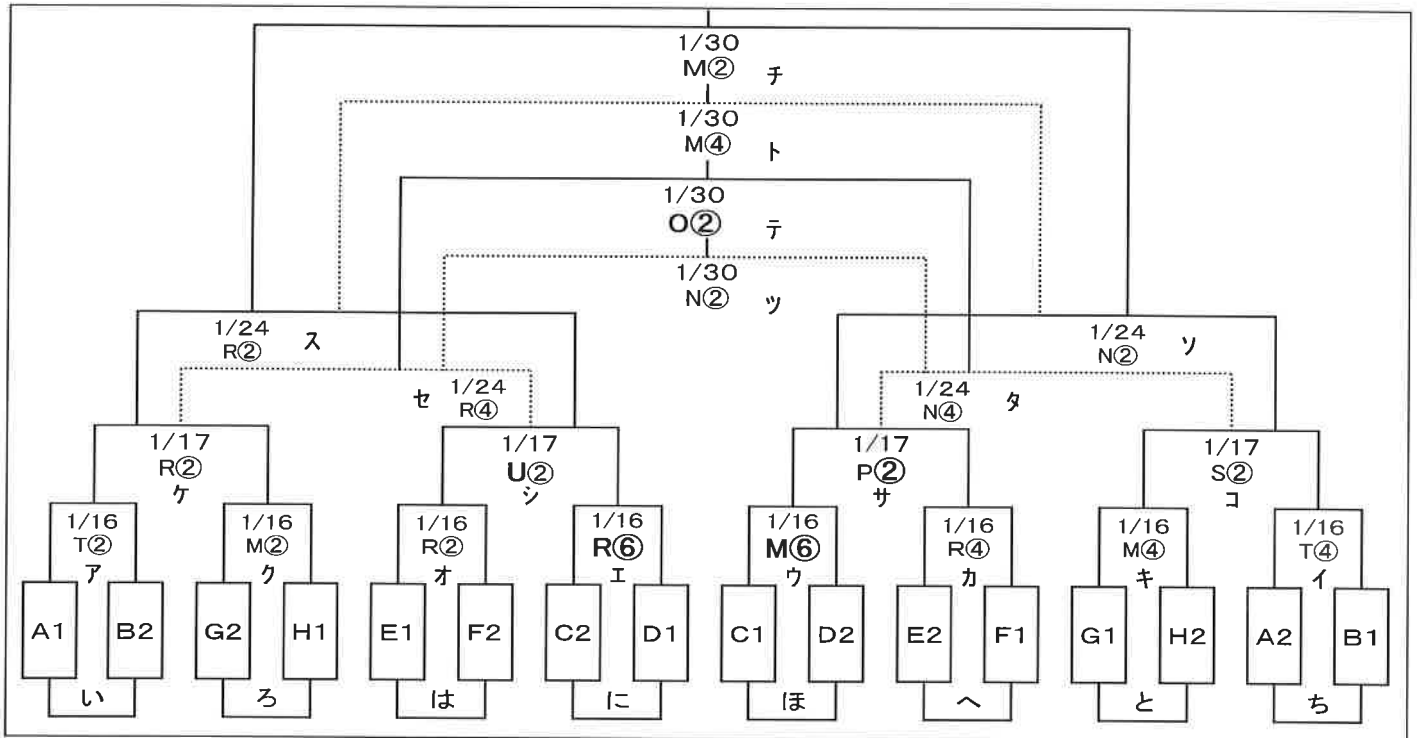

平成27年度 静岡県高等学校新人大会サッカー競技 西部地区大会

予選ラウンド(12/19、20、23 1/10、11)

	A	B	C	D	E	F	G	H
ア	浜松開誠館	磐田東	袋井	聖隷	浜松北	浜名	浜松湖東	浜松南
イ	浜松西	オイスカ	浜松湖北	湖西	浜松東	磐田北	浜松市立	小笠
ウ	掛川西	浜松学院	浜松啓陽	浜松商	磐田南	浜松湖南	袋井商	常葉菊川
エ	修学舎	磐田西	天竜	磐田農	菊川南陵	浜松学芸	掛川工	横須賀
オ	池新田	遠江総合	浜松江之島	城北工業	新居	浜北西	掛川東	浜松工
カ						浜松日体		大平台

決勝トーナメント(1/16、17、24、30)

9位決定ラウンド(1/17、24、30)

9位決定ラウンド I					9位決定ラウンド II				
	い	に	は	ろ		ち	ほ	へ	と
い		1/30 N④	1/24 R⑥	1/17 R④	ち		1/30 N⑥	1/24 O④	1/17 S④
に	1/30 N④		1/17 U④	1/24 O②	ほ	1/30 N⑥		1/17 P④	1/24 N⑥
は	1/24 R⑥	1/17 U④		1/30 O④	へ	1/24 O④	1/17 P④		1/30 O⑥
ろ	1/17 R④	1/24 O②	1/30 O④		と	1/17 S④	1/24 N⑥	1/30 O⑥	

日	会場	ブロック	時間	対 戦	日	会場	ブロック	時間	対 戦
12月19日 (土)	浜松開誠館	A	②	浜松開誠館 池新田	1月10日 (日)	海浜メイン	A	②	浜松開誠館 掛川西
		C	④	浜松湖北 天竜			C	④	浜松湖北 浜松江之島
	エコパ人工芝	C	②	袋井 浜松江之島		エコパ多目的	C	②	袋井 浜松啓陽
		A	④	浜松西 修学舎			A	④	浜松西 池新田
日	会場	ブロック	時間	対 戦	日	会場	ブロック	時間	対 戦
12月20日 (日)	浜松開誠館	A	②	浜松開誠館 修学舎	1月11日 (月)	ゆめりあ多目的	A	②	浜松開誠館 浜松西
		C	④	浜松啓陽 浜松江之島			C	④	袋井 浜松湖北
	浜岡総合	A	②	掛川西 池新田		エコパ人工芝	A	②	掛川西 修学舎
		C	④	袋井 天竜			C	④	浜松啓陽 天竜
12月23日 (水)	エコパ人工芝	A	②	池新田 修学舎	{試合時間} ① 9:30 ② 10:00 ③ 11:30 ④ 12:00 ⑤ 13:30 ⑥ 14:00				
		C	④	浜松湖北 浜松啓陽					
	浜松江之島	C	②	浜松江之島 天竜					
		A	④	浜松西 掛川西					