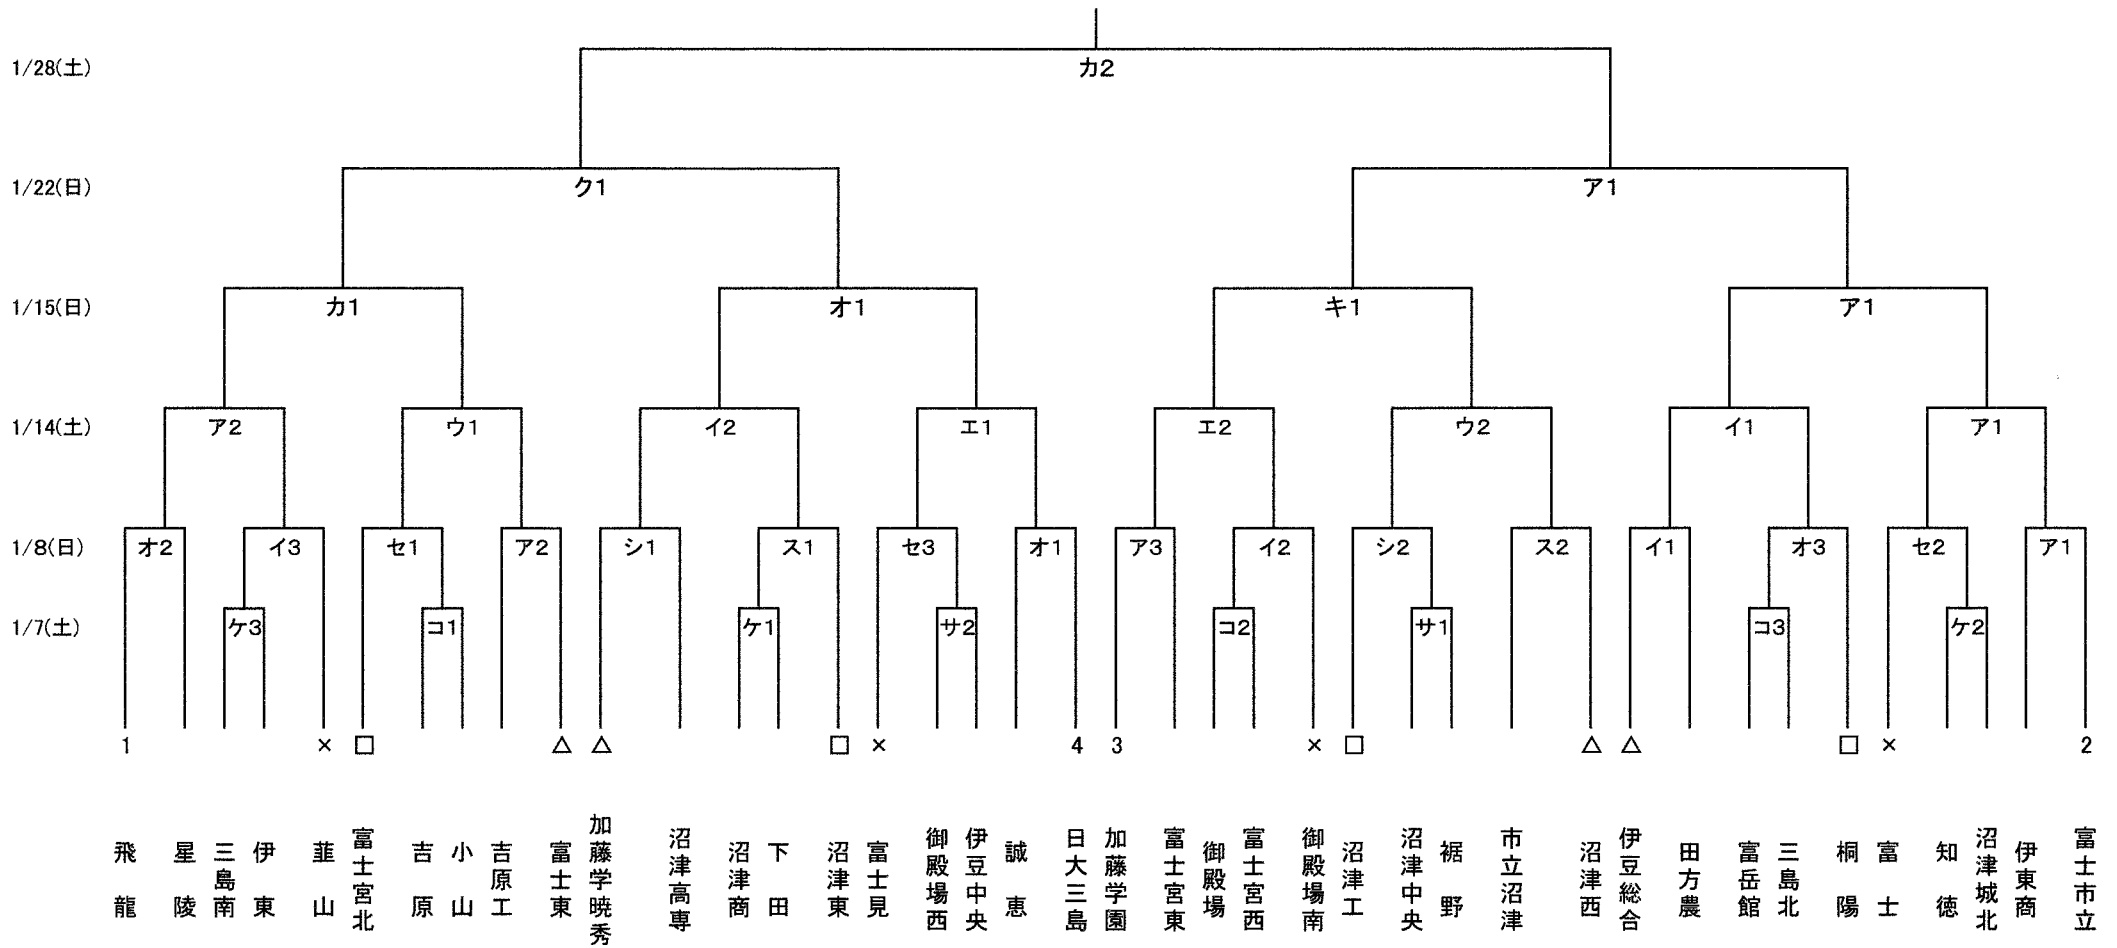

平成28年度静岡県東部高校新人サッカー大会 トーナメント表

参加 40チーム

試合時間
 ①10:00~ ②12:00~ ③14:00~

- 1~4 : 第1~第4シード
- △ : 第5~第8シード
- : 第9~第12シード
- x : 第13~第16シード
- ア: 富士市立
- イ: 伊豆総合
- ウ: 富士東
- エ: 南二日町
- オ: 日大三島
- カ: 愛鷹多目的
- キ: 愛鷹スポ広
- ク: 富士総合
- ケ: 沼津商業
- コ: 吉原
- サ: 裾野
- シ: 暁秀
- ス: 沼津東
- セ: 富士宮北