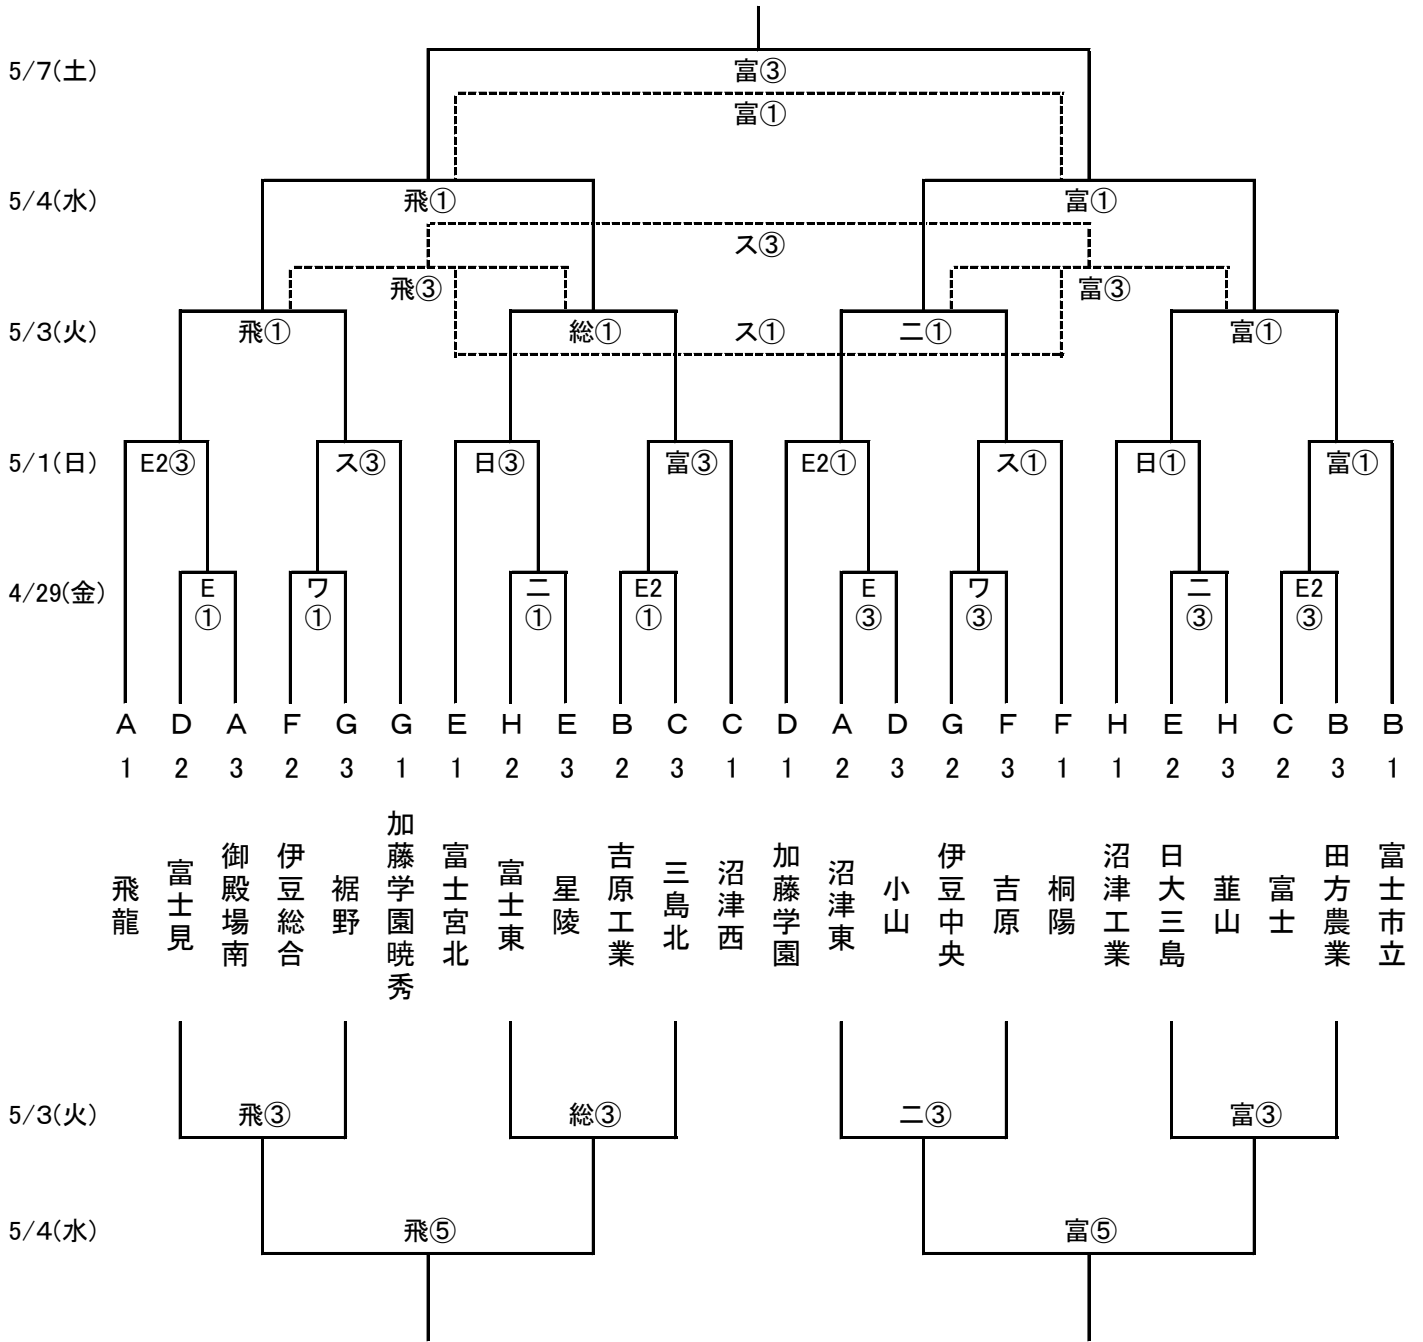

# 平成28年度静岡県東部高校総体サッカー大会決勝トーナメント

## 試合時間

①10:00~

②11:00~

③12:00~

④13:00~

⑤14:00~

⑥15:00~

E:時の栖裾野グラウンドEピッチ