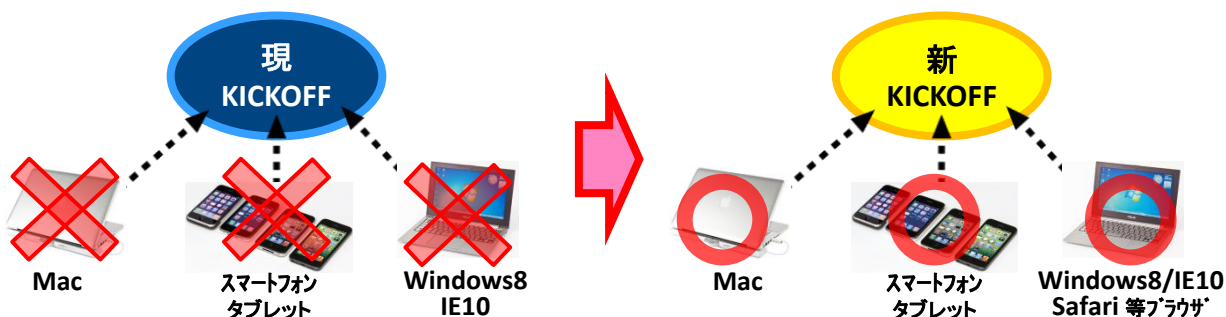

※JFA ID取得のためにはEメールアドレスが必要です。また、各種資格紐づけのためには、各カテゴリーの登録番号とパスワードが必要となるので、2014年4月1日までにご準備ください。

パスワード再発行をKICKOFFで！！

新KICKOFFでは、これまでのようにパスワード再発行の際に所属の都道府県協会へご連絡する必要はありません。KICKOFFへアクセスし、「秘密の質問に答える」もしくは「ワンタイムパスワードを発行する」ことでパスワードを簡単に再発行することができます。

KICKOFFからパスワード再発行が簡単にできるようになります！

DREAM
SPORTS CO.

携帯電話からKICKOFFへアクセス！！

現KICKOFFでは推奨環境による制限が多いため、登録者の皆様にご不便をおかけしておりました。新KICKOFFでは対応ブラウザを、Google Chrome、Safari、Internet Explorerの上位バージョンに広げることで、KICKOFF利用の選択肢が大きく広がります。

よりつながりやすいKICKOFFになります！

新KICKOFF推奨ブラウザ
Internet Explorer 8/9/10/11、Google Chrome、Safari

より多くの情報をよりスムーズに！！

新KICKOFFでは、メールアドレスの登録が必須となります。これは、日本サッカー協会や所属の都道府県協会から登録者へ有益な情報をより多く、そしてより円滑にお伝えするためです。また、メッセージ機能、マイページ機能を新たに搭載することで、KICKOFF上で各種ステータス（申請状態、講習会や研修会の申込状況など）を確認しやすくなります。