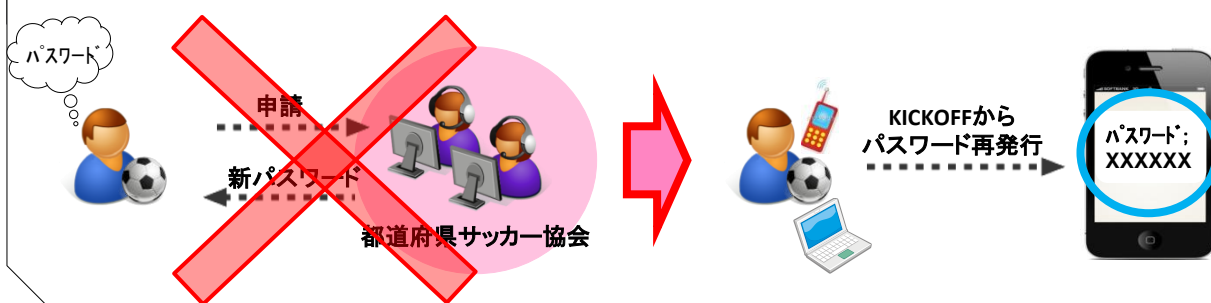

※JFA ID取得のためにはEメールアドレスが必要です。また、各種資格紐づけのためには、各カテゴリーの登録番号とパスワードが必要となるので、2014年4月1日までにご準備ください。

パスワード再発行をKICKOFFで！！

新KICKOFFでは、これまでのようにパスワード再発行の際に所属の都道府県協会へご連絡する必要はありません。KICKOFFへアクセスし、「秘密の質問に答える」もしくは「ワンタイムパスワードを発行する」ことでパスワードを簡単に再発行することができます。

KICKOFFからパスワード再発行が簡単にできるようになります！

DREAM
SPORTS CO.

携帯電話からKICKOFFへアクセス！！

現KICKOFFでは推奨環境による制限が多いため、登録者の皆様にご不便をおかけしておりました。新KICKOFFでは対応ブラウザを、Google Chrome、Safari、Internet Explorerの上位バージョンに広げることで、KICKOFF利用の選択肢が大きく広がります。