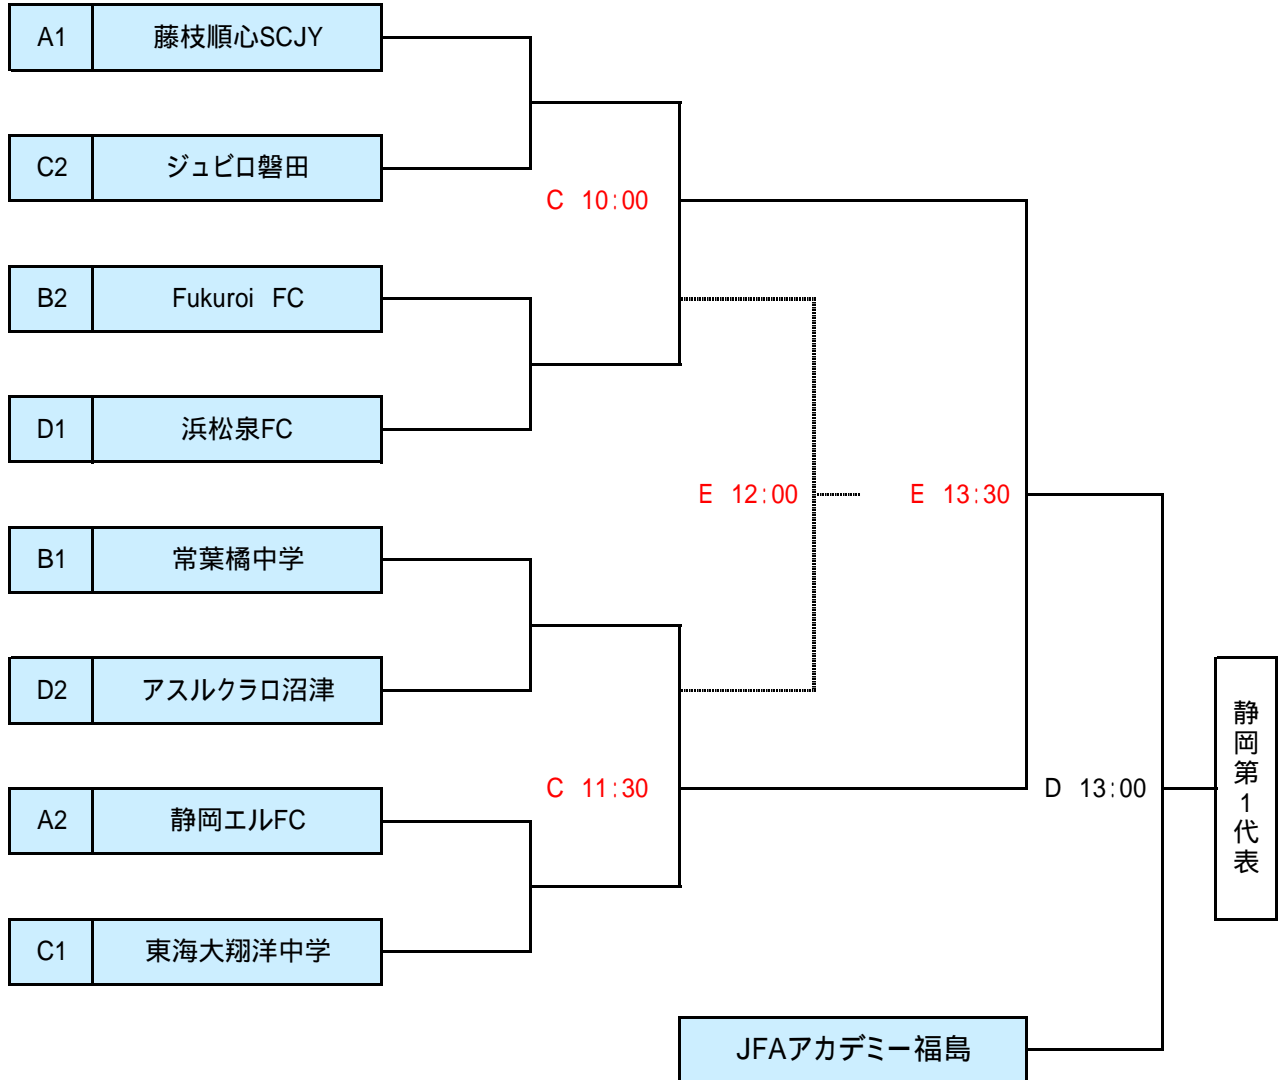

第22回全日本女子ユース(U-15)サッカー選手権大会 静岡県大会

5月14日

5月20日

5月21日

5月27日

5月13日が悪天候により、一部スケジュールが変更となりました。

【会場】 A: 中島人工芝G B: 東海大翔洋高校G C: 蛇塚南G D: 帝人グラウンド E: 藤枝総合人工芝G