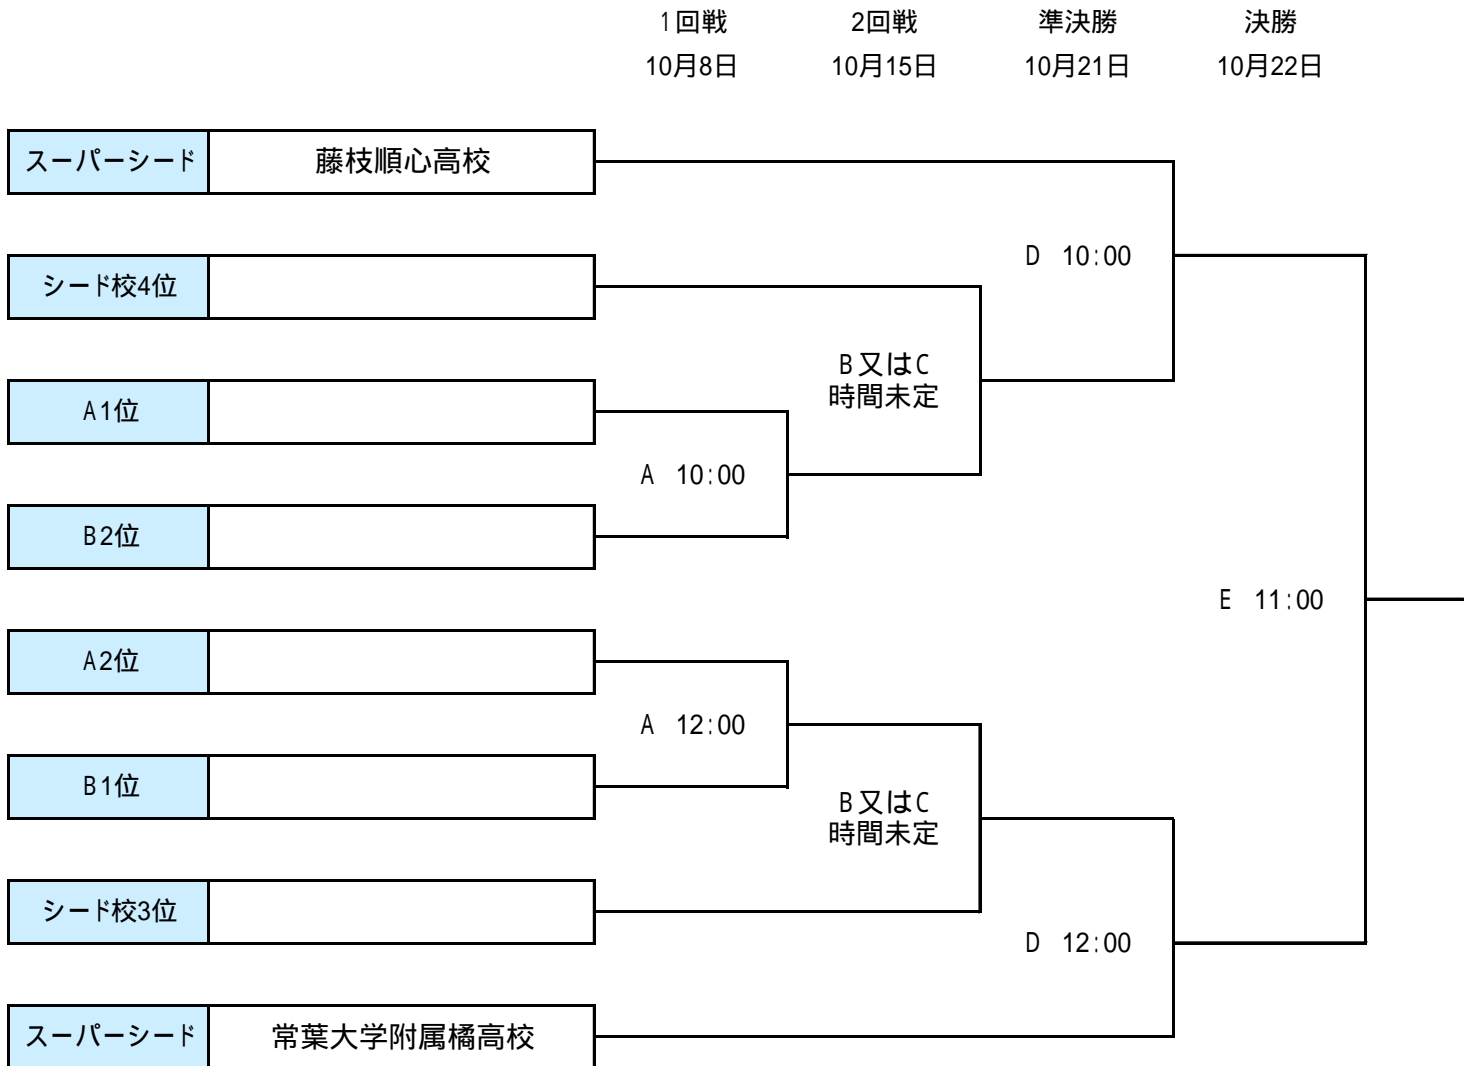

第26回全日本高等学校女子サッカー選手権大会 静岡県大会

【予選リーグ組合せ】

Aブロック	Bブロック
静岡大成高校	聖隷クリストファー高校
磐田北高校	桐陽高校
浜松聖星高校	吉原高校
沼津西高校	藤枝西高校
清流館高校	清水国際高校

【スーパーシード校】

藤枝順心高校
常葉大学附属橘高校

【シード校】

東海大学付属静岡翔洋高校
磐田東高校

【決勝トーナメント】

【会場】 A: 桐陽高校グラウンド   B: 東海大翔洋高校グラウンド   C: 磐田東高校グラウンド
D: 藤枝市民グラウンド   E: 藤枝総合運動公園陸上競技場