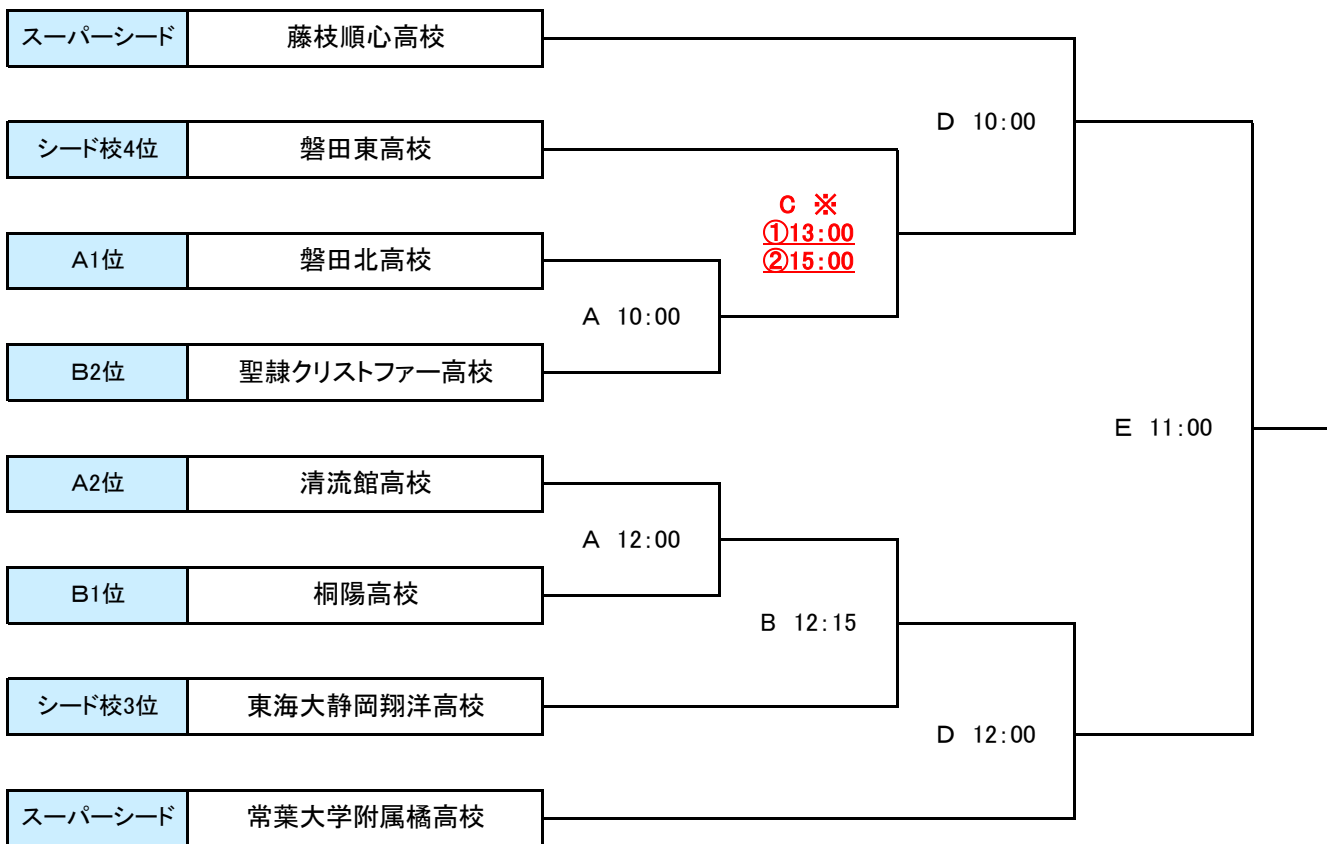

第26回全日本高等学校女子サッカー選手権大会 静岡県大会

【予選リーグ組合せ】

Aブロック	Bブロック
静岡大成高校	聖隷クリストファー高校
磐田北高校	桐陽高校
浜松聖星高校	吉原高校
沼津西高校	藤枝西高校
清流館高校	清水国際高校

【スーパーシード校】

藤枝順心高校
常葉大学附属橘高校

【シード校】

東海大学付属静岡翔洋高校
磐田東高校

【決勝トーナメント】

1回戦 2回戦 準決勝 決勝
 10月8日 10月15日 10月21日 10月22日

【会場】 A: 桐陽高校グラウンド B: 東海大翔洋高校グラウンド C: 磐田東高校グラウンド
 D: 藤枝市民グラウンド E: 藤枝総合運動公園陸上競技場

※決勝トーナメント2回戦(10月15日)の磐田東高校Gは高校選手権(男子)県大会の順延日にあたるため、順延あり・なしで試合時間が変わります。
 ①男子県大会の順延なしの場合…13:00 キックオフ ②男子県大会の順延ありの場合…15:00 キックオフ