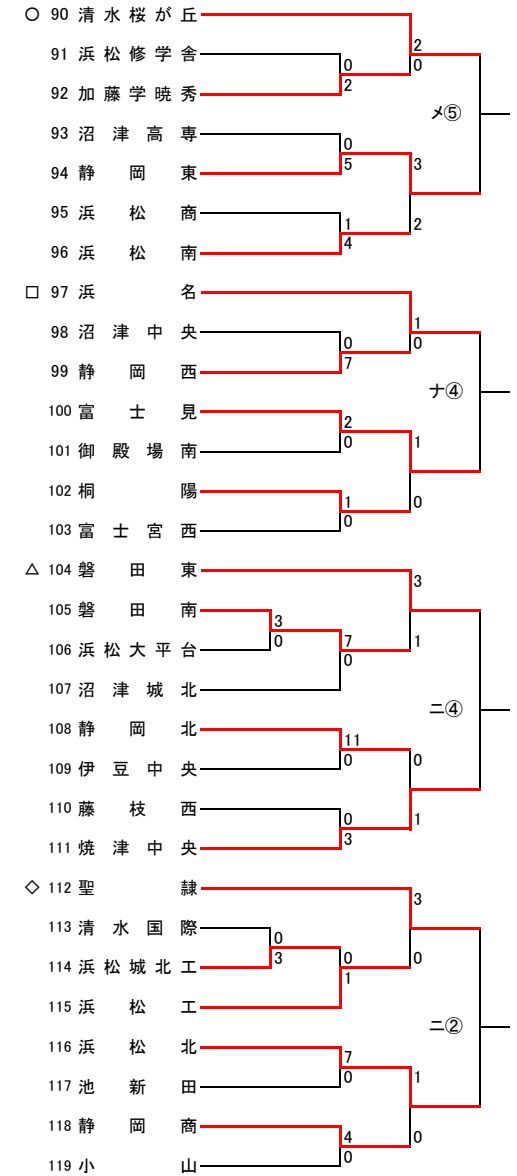

# 第96回全国高校サッカー選手権大会 静岡県大会

第1次トーナメント ○第1シード □第2シード △第3シード ◇第4シード

9月18日 9月23日 10月14日 10月21日

9月18日 9月23日 10月14日 10月21日

9月18日 9月23日 10月14日 10月21日

9月18日 9月23日 10月14日 10月21日

<試合会場>

- ア 浜松日体
- イ 静岡聖光
- ウ 浜松大平台
- エ 富士宮北
- オ 湖西運動公園

- カ 富士見
- キ オイスカ
- ク 中島人工芝
- ケ 静岡北
- コ 島田

- サ 磐田南
- シ 日大三島
- ス 静清高田
- セ 沼津高専
- ソ 静岡西

- タ 藤枝西
- チ 掛川工
- ツ 桐陽
- テ 裾野
- ト 富士東

- ナ 藤枝明誠
- ニ 聖隷
- ヌ 科学技術
- ネ 湖西吉美
- ノ 袋井

- ハ 伊豆総合
- ヒ 藤枝東
- フ 富士市立
- ヘ 清水桜が丘
- ホ 菊川運動公園

- マ 浜松開誠館
- ミ 常葉GF
- ム 磐田東
- メ 東海大翔洋
- モ 島田工

<試合時間>

- ① 10:00~11:30
- ② 11:00~12:30
- ③ 12:00~13:30
- ④ 13:00~14:30
- ⑤ 14:00~15:30