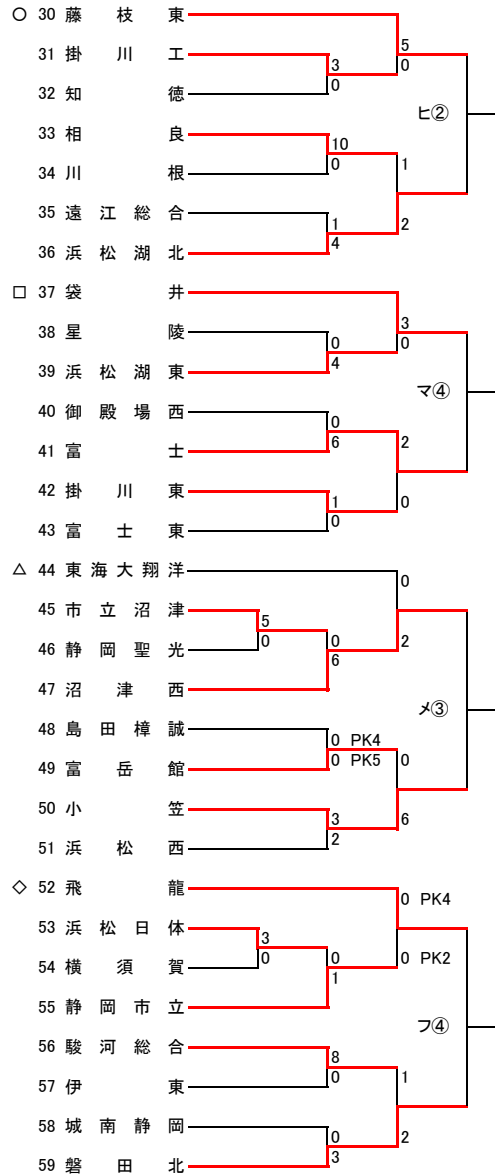

# 第96回全国高校サッカー選手権大会 静岡県大会

第1次トーナメント ○第1シード □第2シード △第3シード ◇第4シード

9月18日 9月23日 10月14日 10月21日

9月18日 9月23日 10月14日 10月21日

9月18日 9月23日 10月14日 10月21日

9月18日 9月23日 10月14日 10月21日

<試合会場>

- ア 浜松日体
- イ 静岡聖光
- ウ 浜松大平台
- エ 富士宮北
- オ 湖西運動公園

- カ 富士見
- キ オイスカ
- ク 中島人工芝
- ケ 静岡北
- コ 島田

- サ 磐田南
- シ 日大三島
- ス 静清高田
- セ 沼津高専
- ソ 静岡西

- タ 藤枝西
- チ 掛川工
- ツ 桐陽
- テ 裾野
- ト 富士東

- ナ 藤枝明誠
- ニ 聖隷
- ヌ 科学技術
- ネ 湖西吉美
- ノ 袋井

- ハ 伊豆総合
- ヒ 藤枝東
- フ 富士市立
- ヘ 清水桜が丘
- ホ 菊川運動公園

- マ 浜松開誠館
- ミ 常葉GF
- ム 磐田東
- メ 東海大翔洋
- モ 島田工

<試合時間>

- ① 10:00~11:30
- ② 11:00~12:30
- ③ 12:00~13:30
- ④ 13:00~14:30
- ⑤ 14:00~15:30