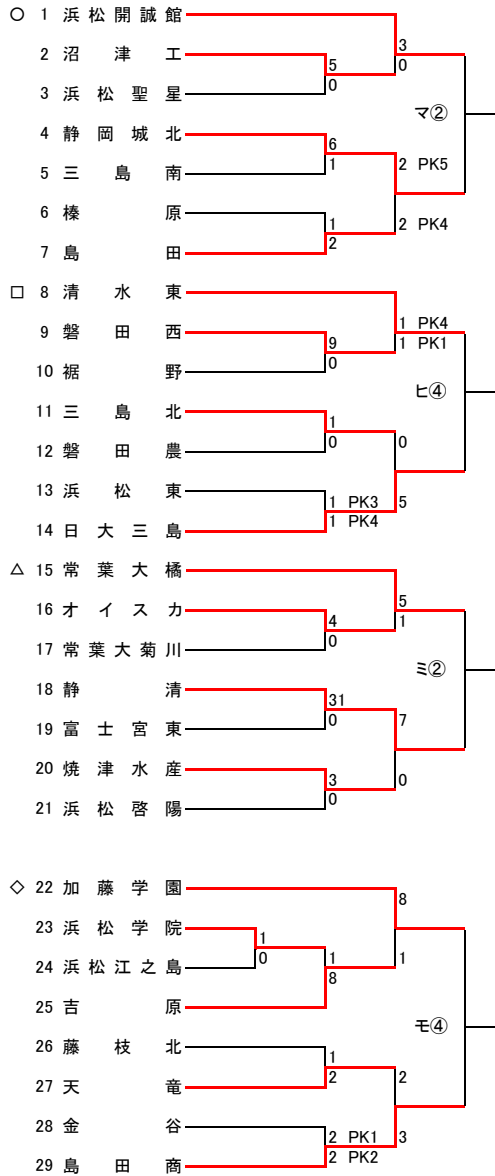

# 第96回全国高校サッカー選手権大会 静岡県大会

第1次トーナメント ○第1シード □第2シード △第3シード ◇第4シード

9月18日 9月23日 10月14日 10月21日

9月18日 9月23日 10月14日 10月21日

9月18日 9月23日 10月14日 10月21日

9月18日 9月23日 10月14日 10月21日

<試合会場>

- ア 浜松日体
- イ 静岡聖光
- ウ 浜松大平台
- エ 富士宮北
- オ 湖西運動公園

- カ 富士見
- キ オイスカ
- ク 中島人工芝
- ケ 静岡北
- コ 島田

- サ 磐田南
- シ 日大三島
- ス 静清高田
- セ 沼津高専
- ソ 静岡西

- タ 藤枝西
- チ 掛川工
- ツ 桐陽
- テ 裾野
- ト 富士東

- ナ 藤枝明誠
- ニ 聖隷
- ヌ 科学技術
- ネ 湖西吉美
- ノ 袋井

- ハ 伊豆総合
- ヒ 藤枝東
- フ 富士市立
- ヘ 清水桜が丘
- ホ 菊川運動公園

- マ 浜松開誠館
- ミ 常葉GF
- ム 磐田東
- メ 東海大翔洋
- モ 島田工

<試合時間>

- ① 10:00~11:30
- ② 11:00~12:30
- ③ 12:00~13:30
- ④ 13:00~14:30
- ⑤ 14:00~15:30