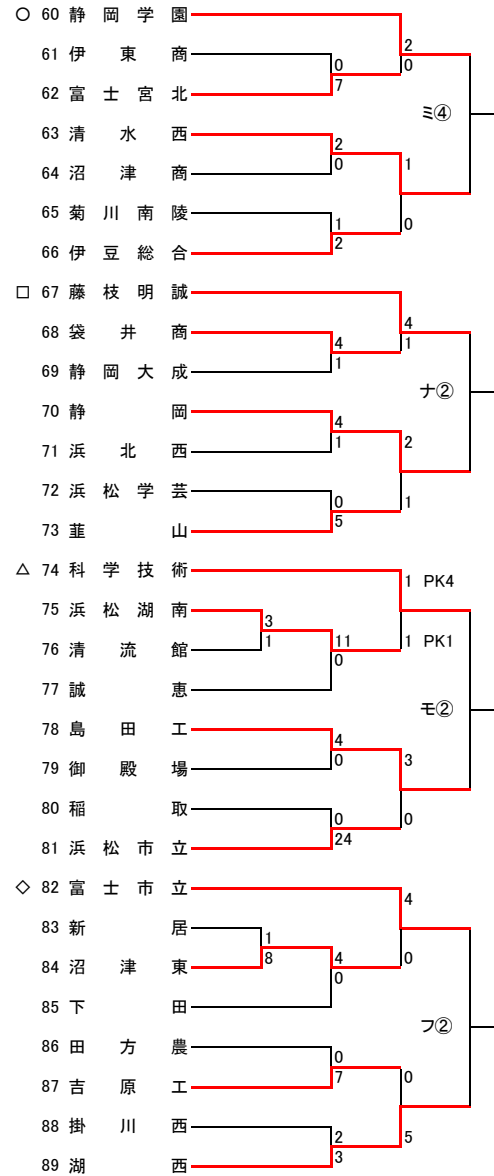

# 第96回全国高校サッカー選手権大会 静岡県大会

第1次トーナメント ○第1シード □第2シード △第3シード ◇第4シード

9月18日 9月23日 10月14日 10月21日

9月18日 9月23日 10月14日 10月21日

9月18日 9月23日 10月14日 10月21日

9月18日 9月23日 10月14日 10月21日

<試合会場>

- ア 浜松日体
- イ 静岡聖光
- ウ 浜松大平台
- エ 富士宮北
- オ 湖西運動公園

- カ 富士見
- キ オイスカ
- ク 中島人工芝
- ケ 静岡北
- コ 島田

- サ 磐田南
- シ 日大三島
- ス 静清高田
- セ 沼津高専
- ソ 静岡西

- タ 藤枝西
- チ 掛川工
- ツ 桐陽
- テ 裾野
- ト 富士東

- ナ 藤枝明誠
- ニ 聖隷
- ヌ 科学技術
- ネ 湖西吉美
- ノ 袋井

- ハ 伊豆総合
- ヒ 藤枝東
- フ 富士市立
- ヘ 清水桜が丘
- ホ 菊川運動公園

- マ 浜松開誠館
- ミ 常葉GF
- ム 磐田東
- メ 東海大翔洋
- モ 島田工

<試合時間>

- ① 10:00~11:30
- ② 11:00~12:30
- ③ 12:00~13:30
- ④ 13:00~14:30
- ⑤ 14:00~15:30