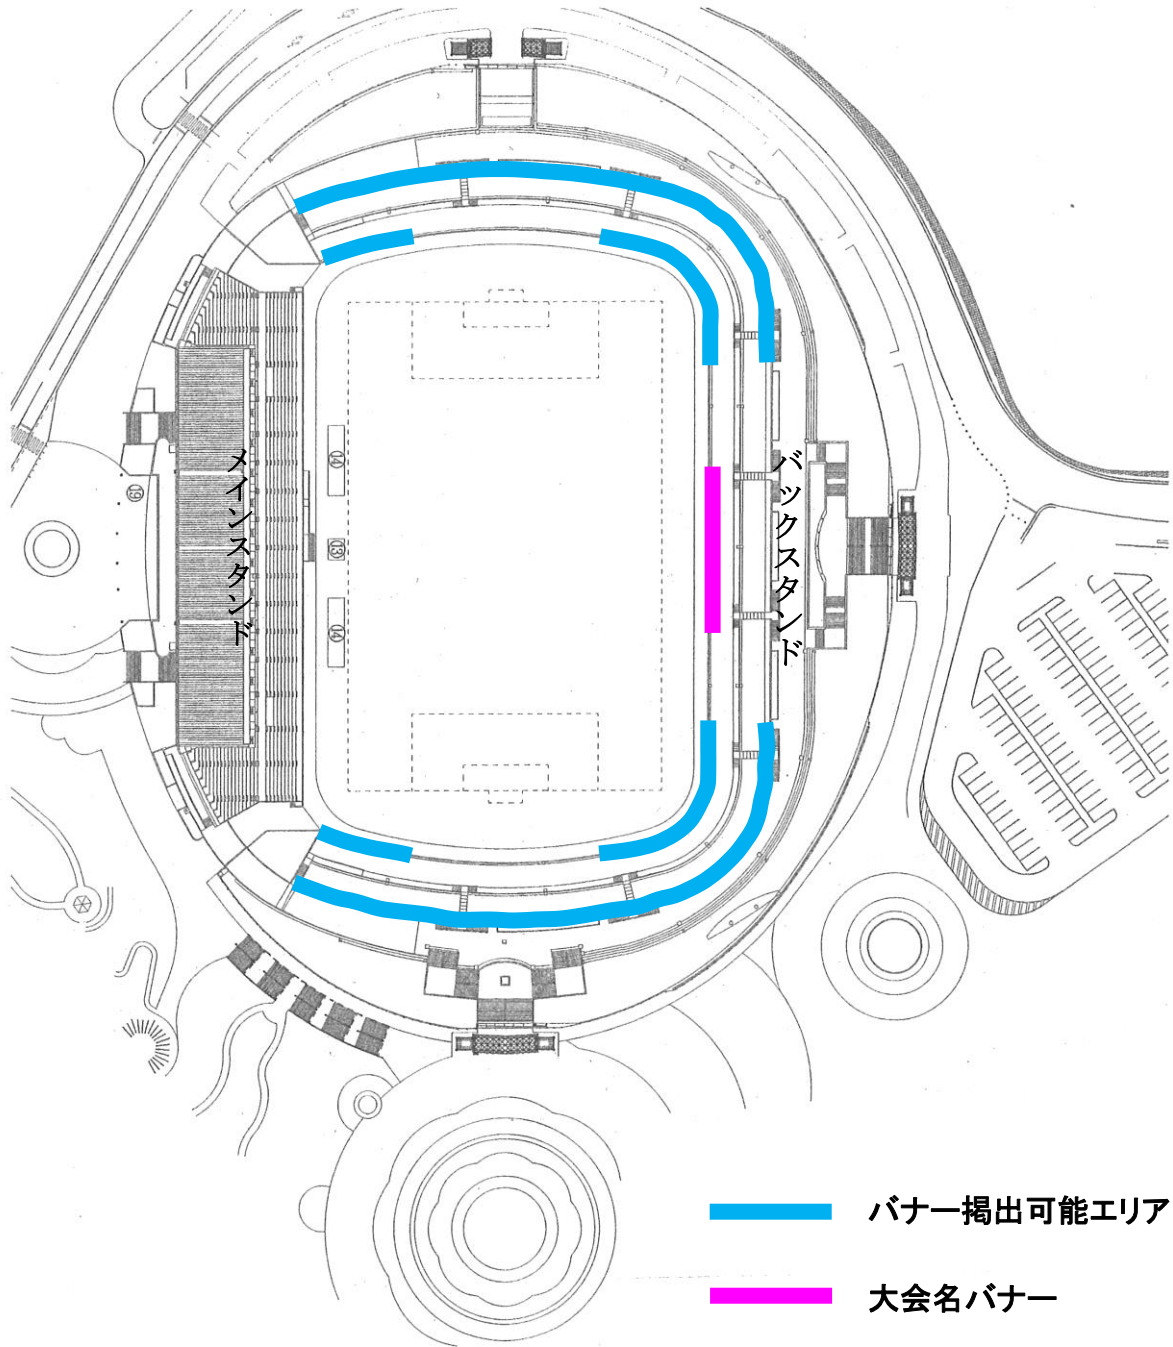

応援バナー掲出可能エリア

藤枝総合運動公園サッカー場

バナー掲出禁止エリア

- ・メインスタンド全域
- ・両ゴール裏 1 層目のフェンス
- ・大会名バナーのすぐ横