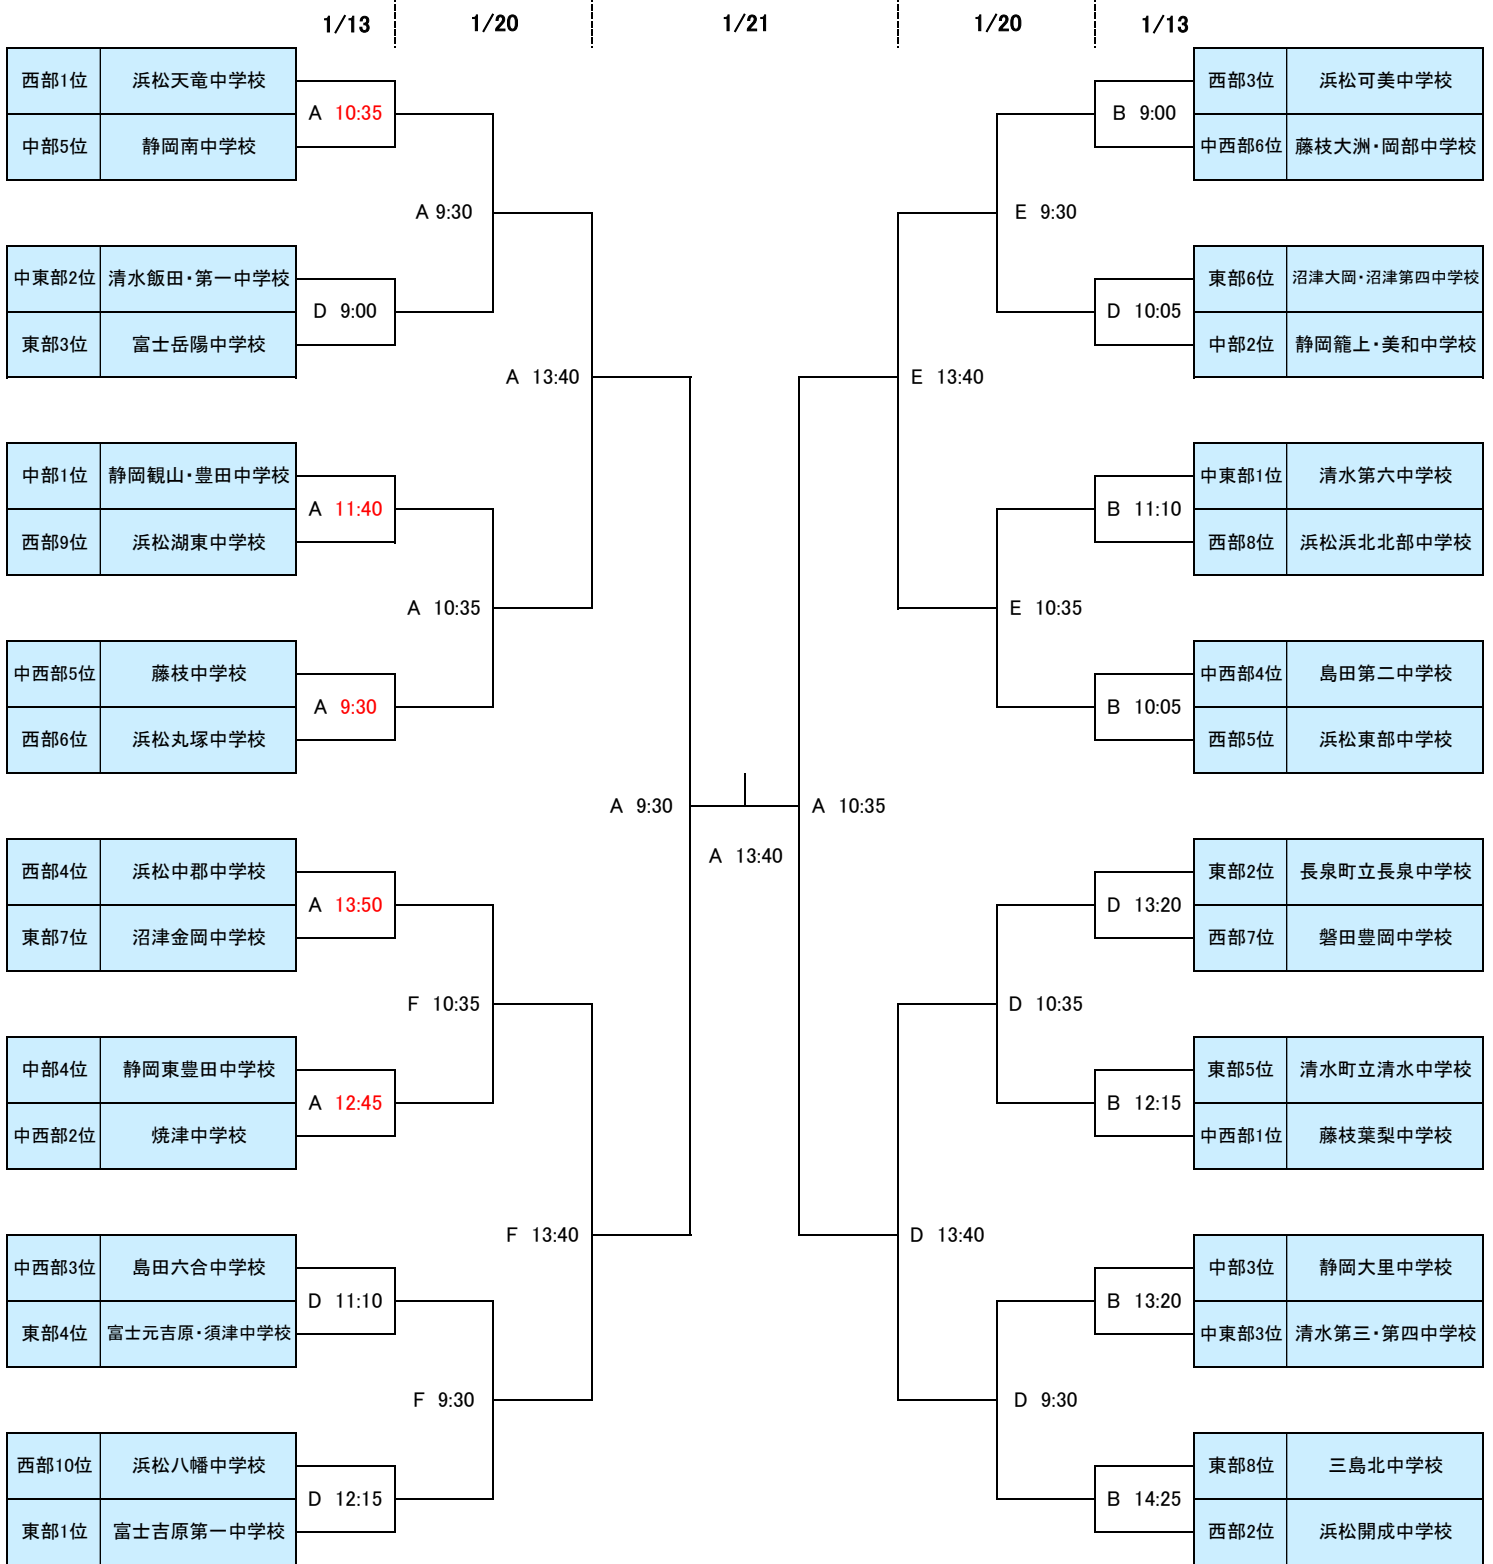

## ゼンウェルカップ第38回静岡県中学1年生サッカー大会 中体連の部

※ 13日・エコパ人工芝会場の6試合目は1～4試合目が長引いた場合、エコパ多目的運動広場で行う。

(注) 13日の竜洋スポーツ公園の試合開始時間が、当初予定時間から30分後に変更となりました。

試合会場 A: 竜洋スポーツ公園 B: エコパ人工芝 C: エコパ多目的運動広場 D: 愛鷹多目的競技場 E: 清水総合運動場 F: 愛鷹スポーツ広場