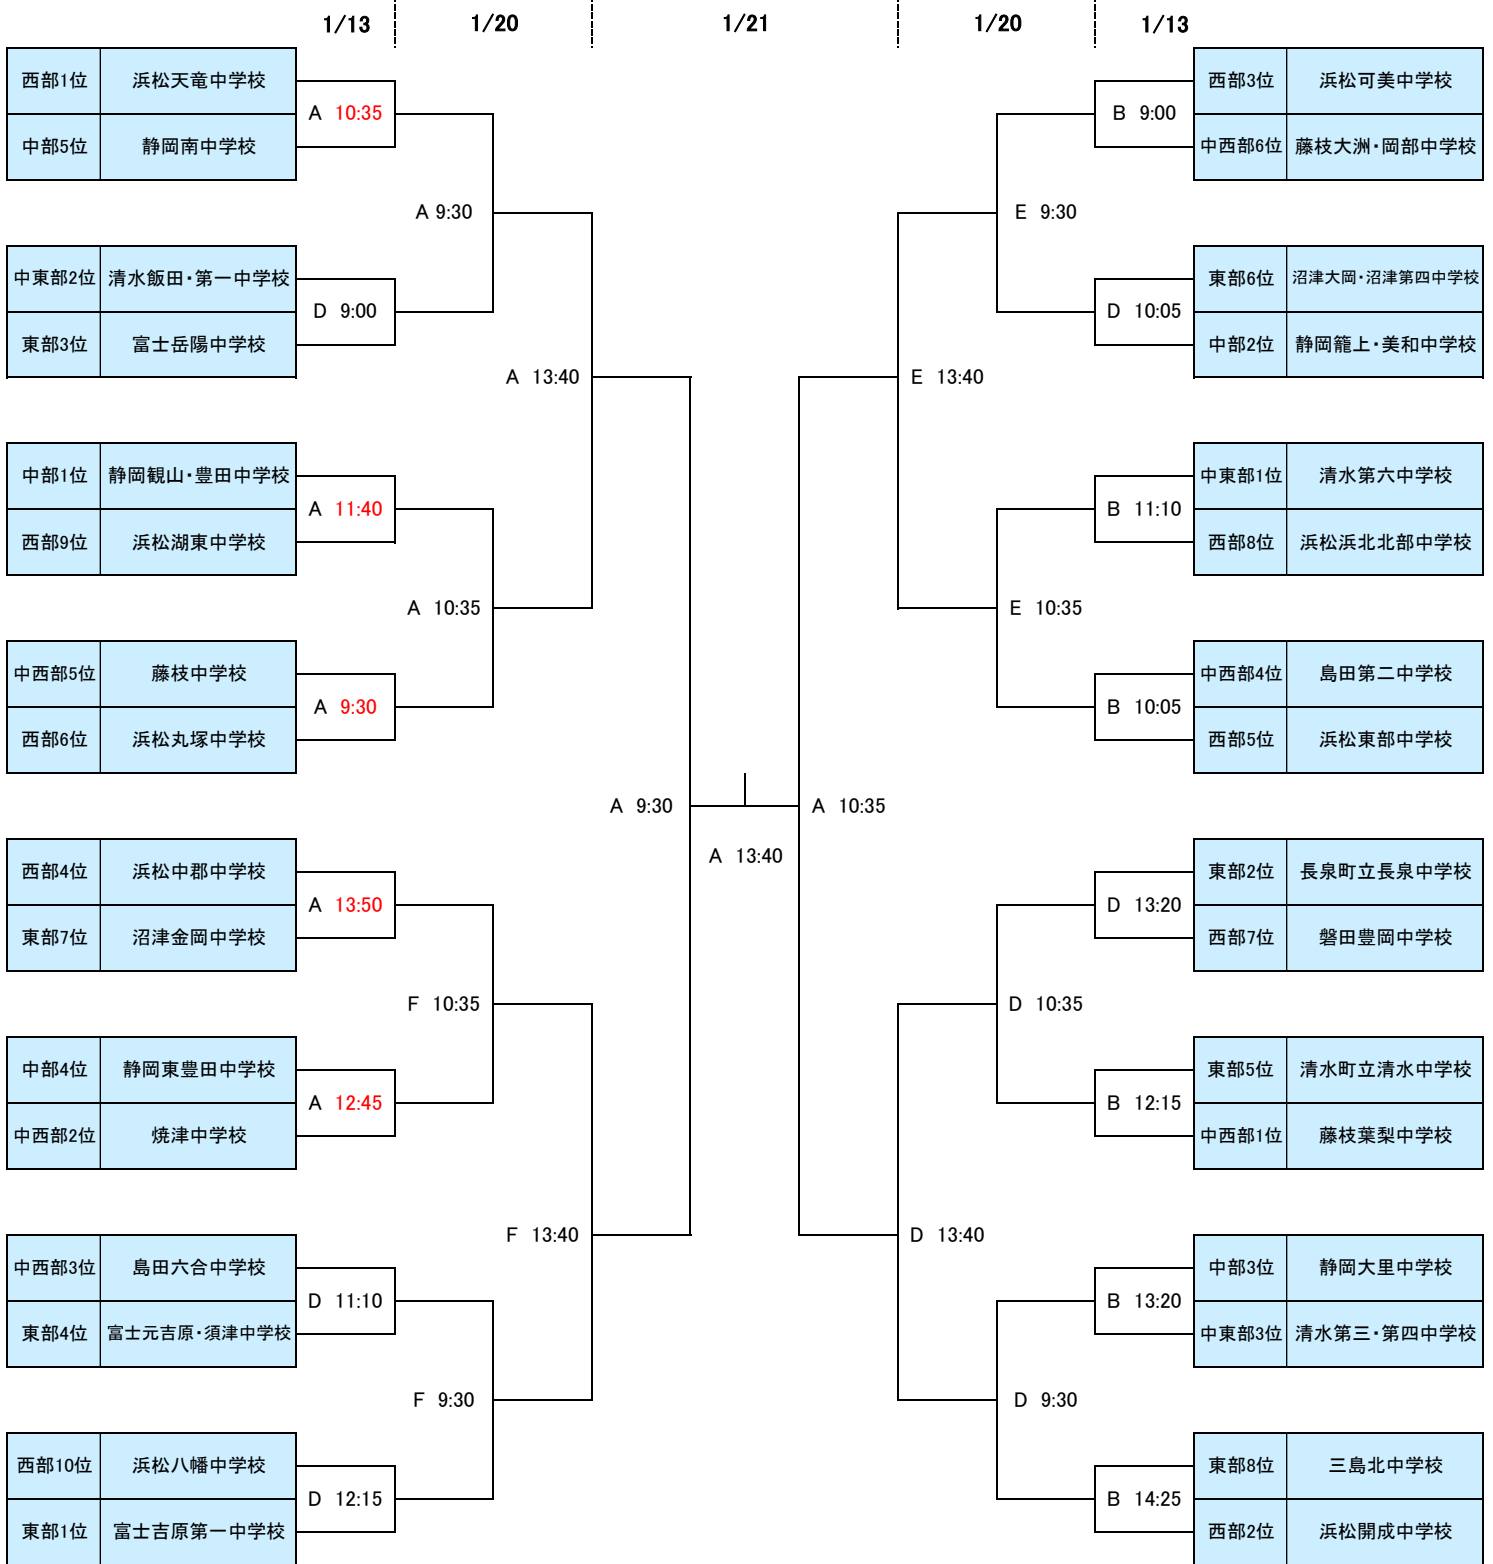

ゼンウェルカップ第38回静岡県中学1年生サッカー大会 中体連の部

※ 13日・エコパ人工芝会場の6試合目は1~4試合目が長引いた場合、エコパ多目的運動広場で行う。

(注) 13日の竜洋スポーツ公園の試合開始時間が、当初予定時間から30分後に変更となりました。

試合会場 A: 竜洋スポーツ公園 B: エコパ人工芝 C: エコパ多目的運動広場 D: 愛鷹多目的競技場 E: 清水総合運動場 F: 愛鷹スポーツ広場