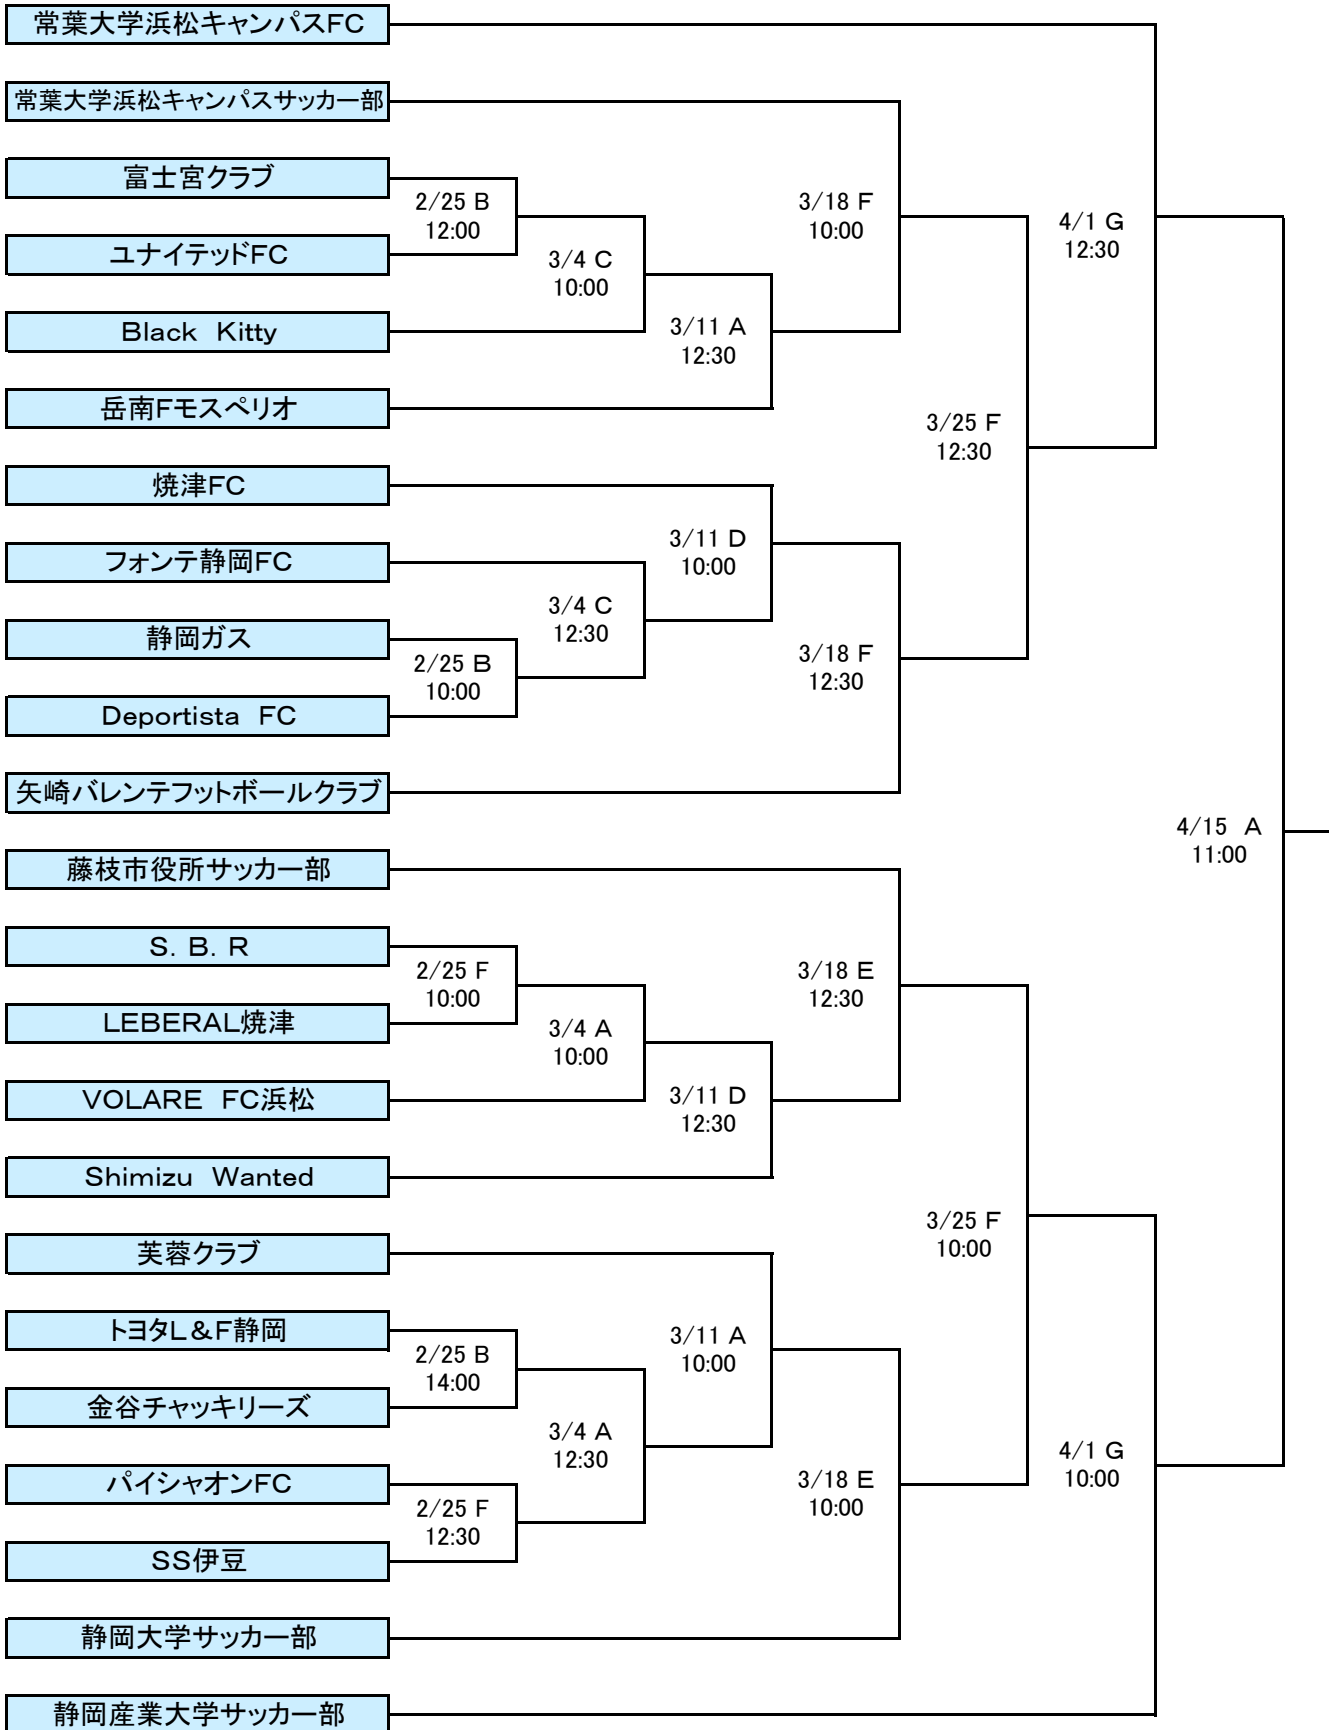

平成30年度第23回スルガカップ争奪静岡県サッカー選手権大会
兼 天皇杯 JFA 第98回全日本サッカー選手権大会

予選大会組合せ

試合会場

- A: エコパ補助
- B: 西ヶ谷総合運動場
- C: 愛鷹スポーツ広場
- D: 遠州灘海浜公園

E: 静岡大学

- F: 常葉大学浜松 有玉グラウンド
- G: 竜洋スポーツ広場