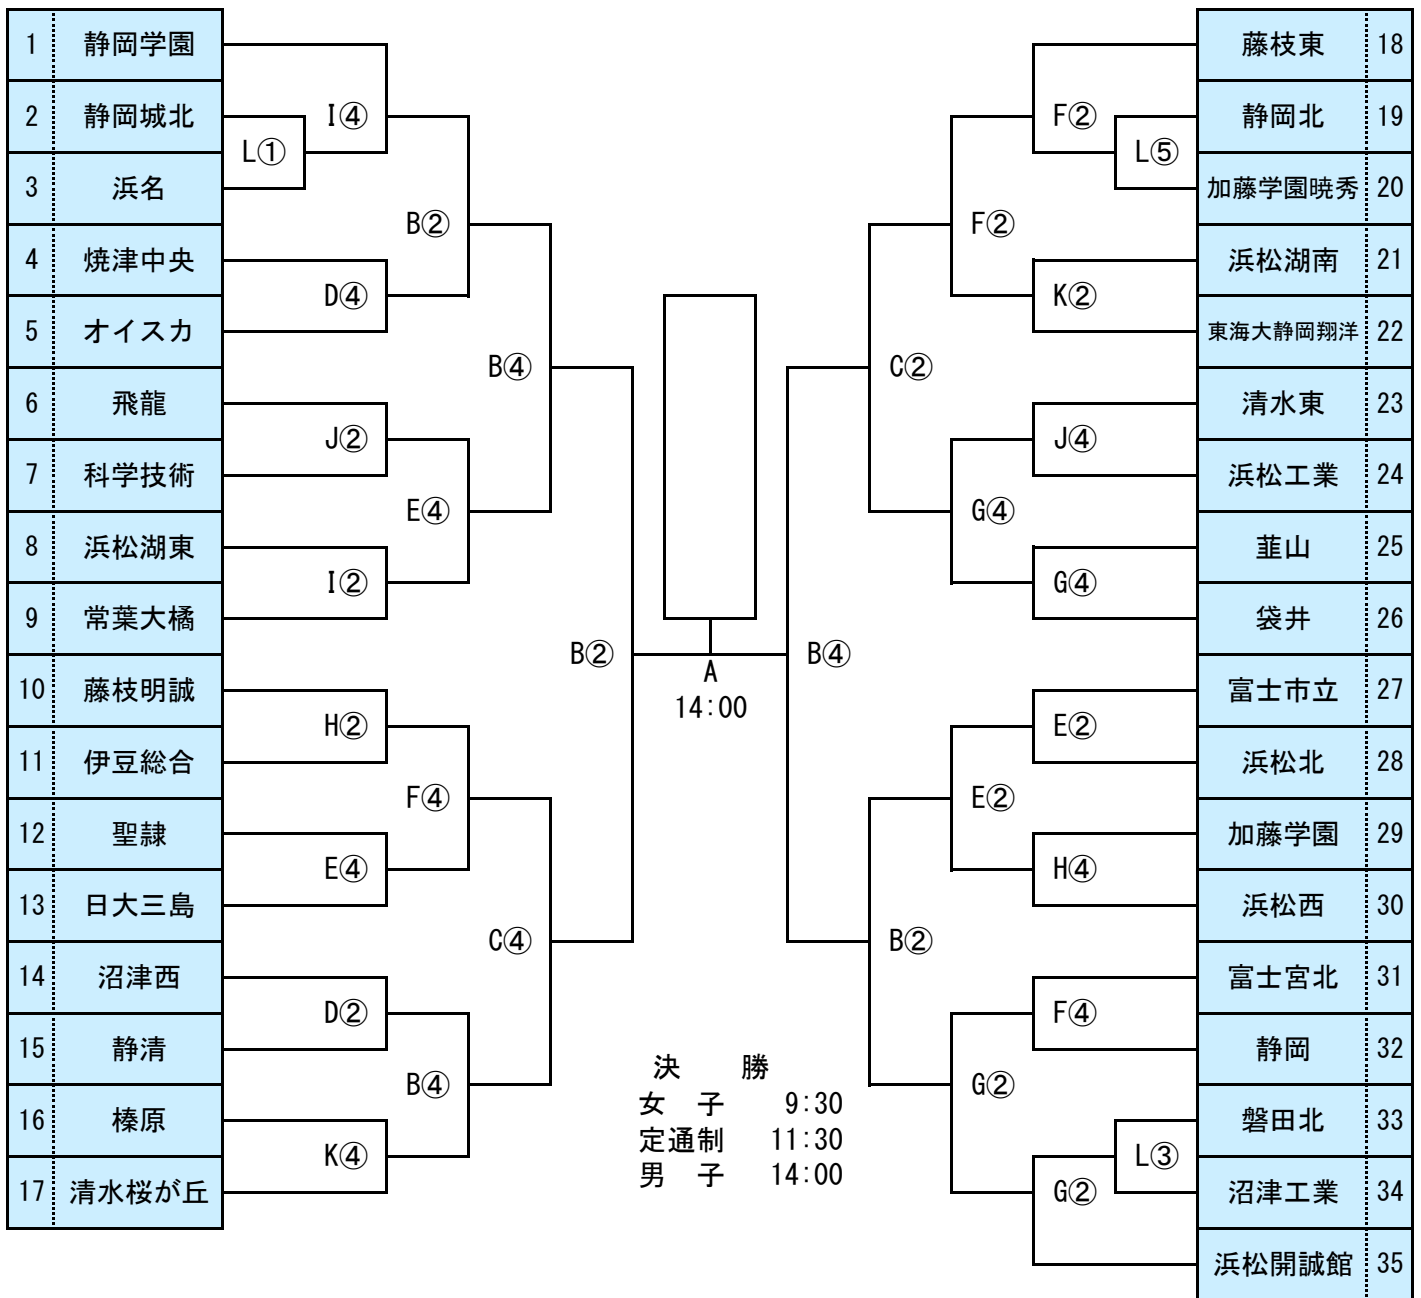

# 平成30（2018）年度第66回静岡県高等学校総合体育大会サッカー競技

5/12 | 5/13 | 5/19 | 5/20 | 5/26 | 6/3 | 5/26 | 5/20 | 5/19 | 5/13 | 5/12

### 【試合会場】

- |               |           |         |
|---------------|-----------|---------|
| A エコパ         | K 東海大静岡翔洋 | ① 10:00 |
| B 草薙陸上競技場     | L 浜名小林G   | ② 11:00 |
| C 藤枝総合サッカー場   |           | ③ 12:00 |
| D 藤枝人工芝       |           | ④ 13:30 |
| E 富士市立        |           | ⑤ 14:00 |
| F 藤枝東         |           |         |
| G 浜松開誠館       |           |         |
| H 藤枝明誠        |           |         |
| I 常葉グリーンフィールド |           |         |
| J 科学技術        |           |         |