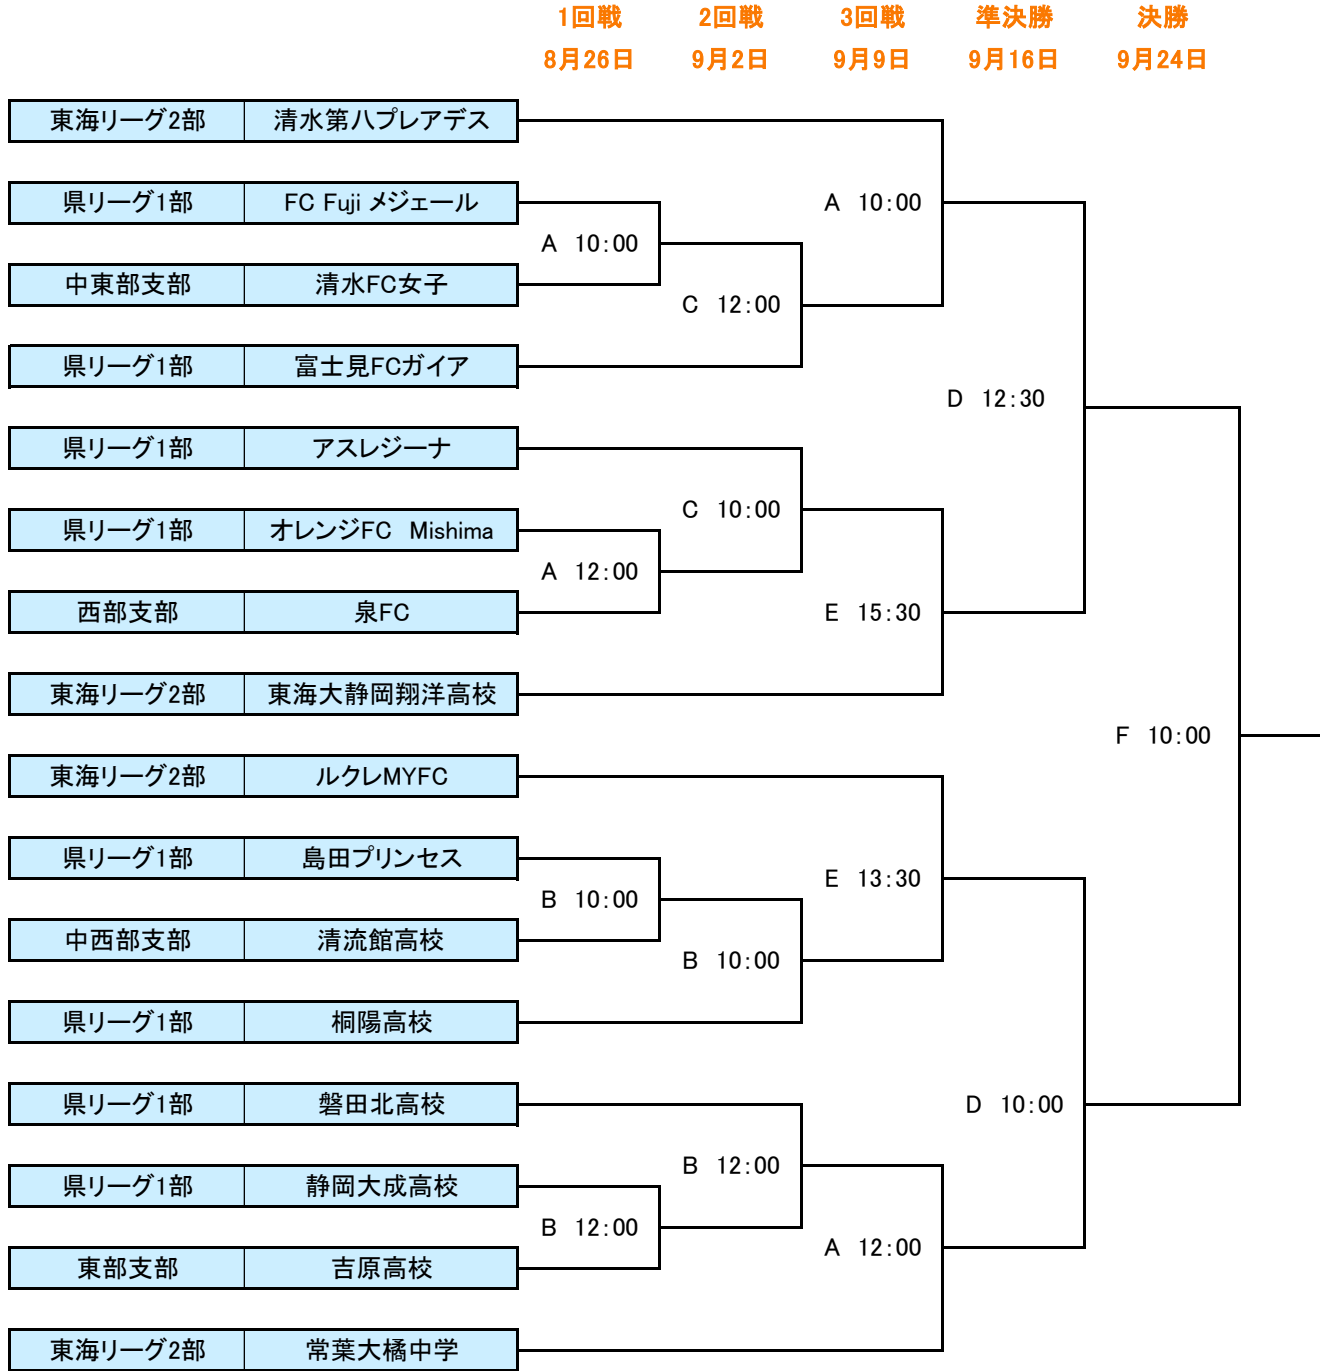

## 第40回皇后杯全日本女子サッカー選手権大会 静岡県決勝大会

【試合会場】 A: 蛇塚北G B: 金谷人工芝 C: 藤枝市民G D: とこはグリーンフィールド  
E: 藤枝MYFCサッカー場 F: 草薙陸上