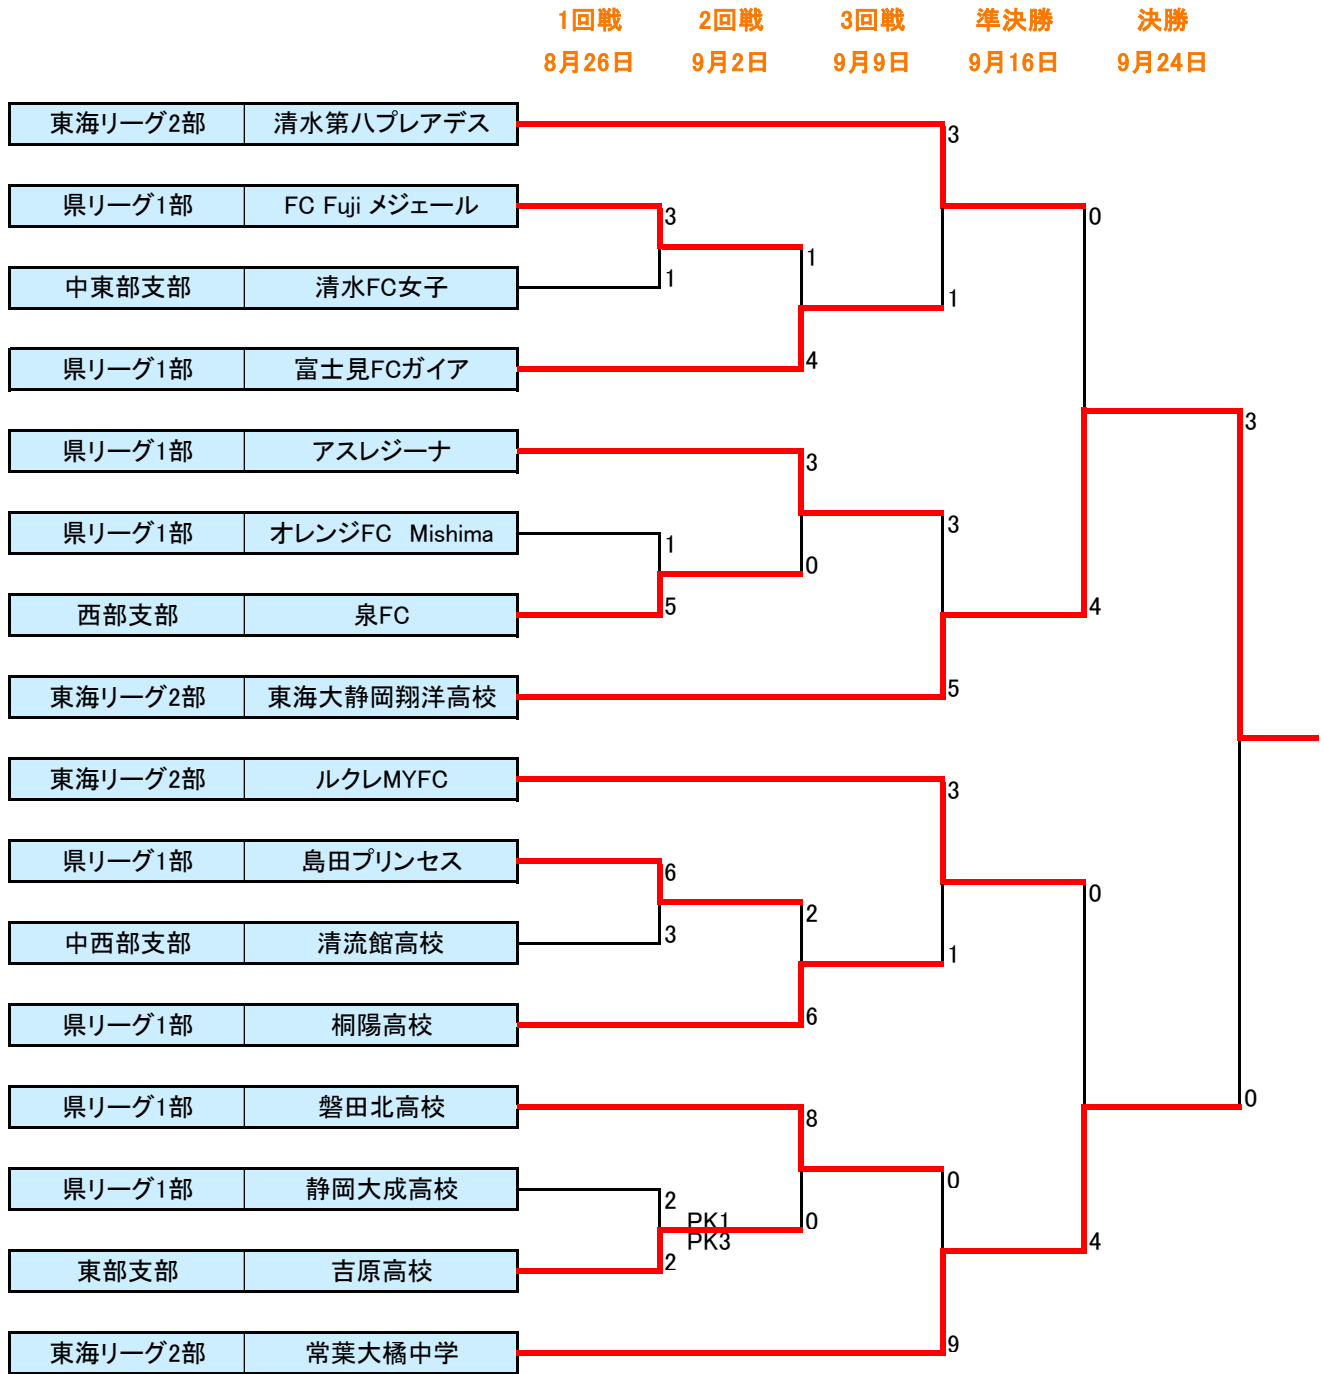

第40回皇后杯全日本女子サッカー選手権大会 静岡県決勝大会

【試合会場】 A: 蛇塚北G B: 金谷人工芝 C: 藤枝市民G D: とこはグリーンフィールド
E: 藤枝MYFCサッカー場 F: 草薙陸上