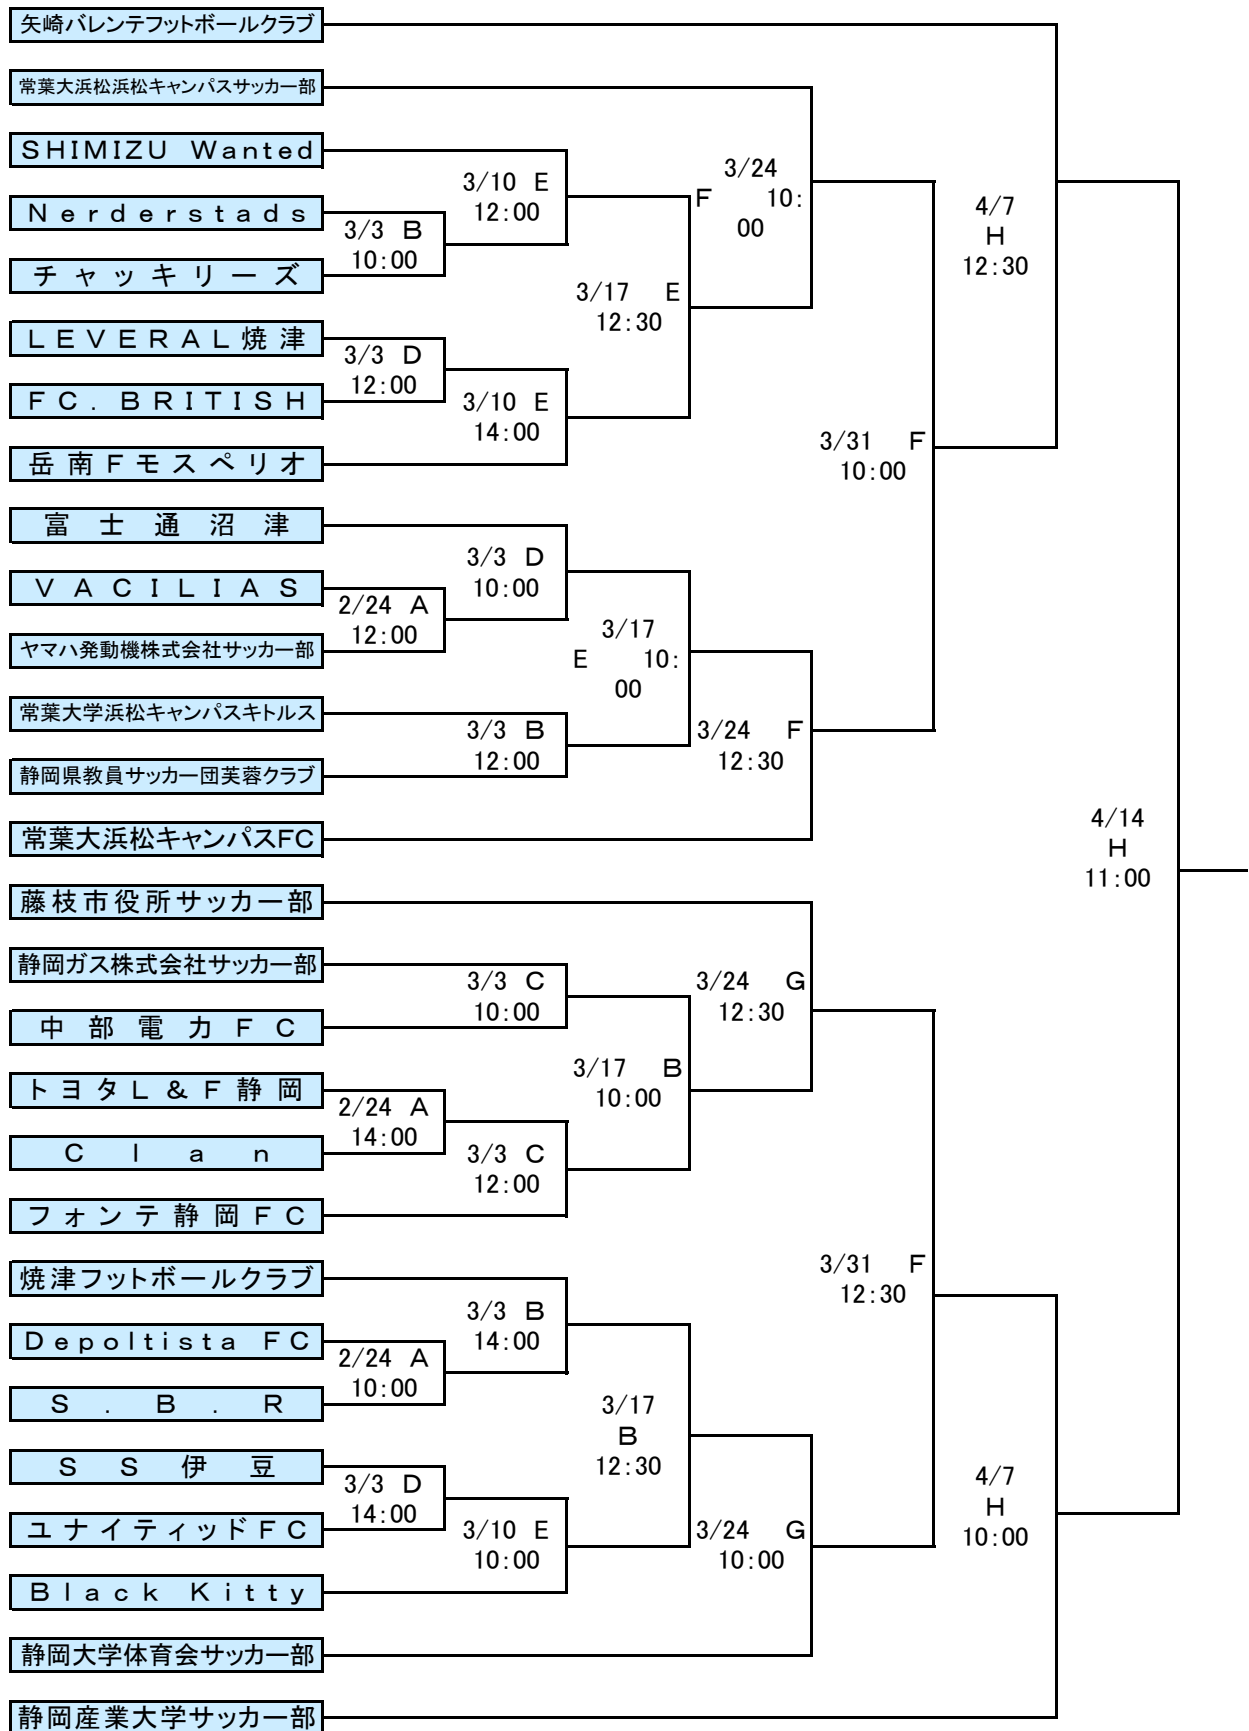

2019年度静岡県サッカー選手権大会
 (天皇杯JFA第99回全日本サッカー選手権大会静岡県代表決定戦)

予選大会組合せ

グラウンド

A: 中島人工芝
 B: エコパ人工芝

C: 西ヶ谷陸上競技場
 D: 愛鷹スポーツ広場

E: 遠州灘海浜公園
 F: 草薙球技場

G: 静大人人工芝
 H: 未定