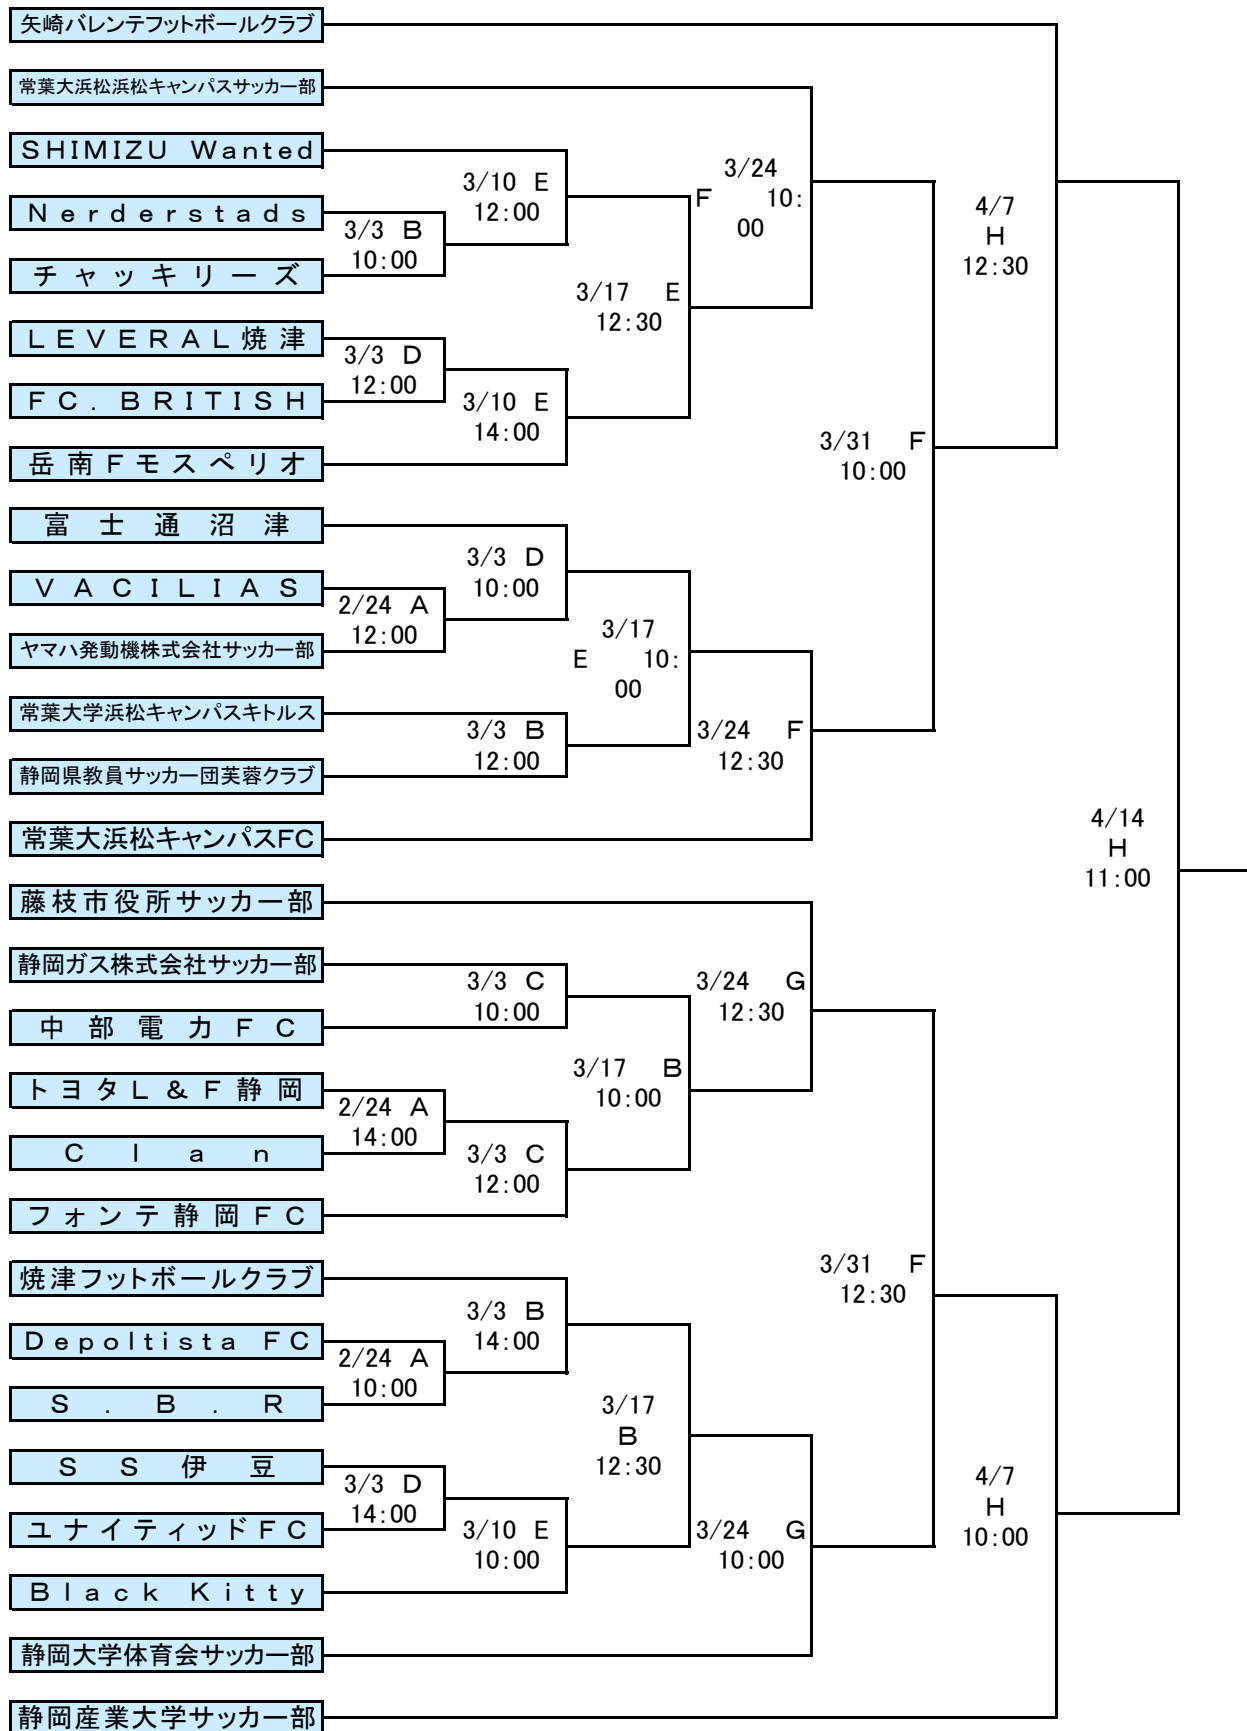

2019年度静岡県サッカー選手権大会  
 (天皇杯JFA第99回全日本サッカー選手権大会静岡県代表決定戦)

予選大会組合せ

グラウンド

A: 中島人工芝  
 B: エコパ人工芝

C: 西ヶ谷陸上競技場  
 D: 愛鷹スポーツ広場

E: 遠州灘海浜公園  
 F: 草薙球技場

G: 静大人工芝  
 H: 静産大G