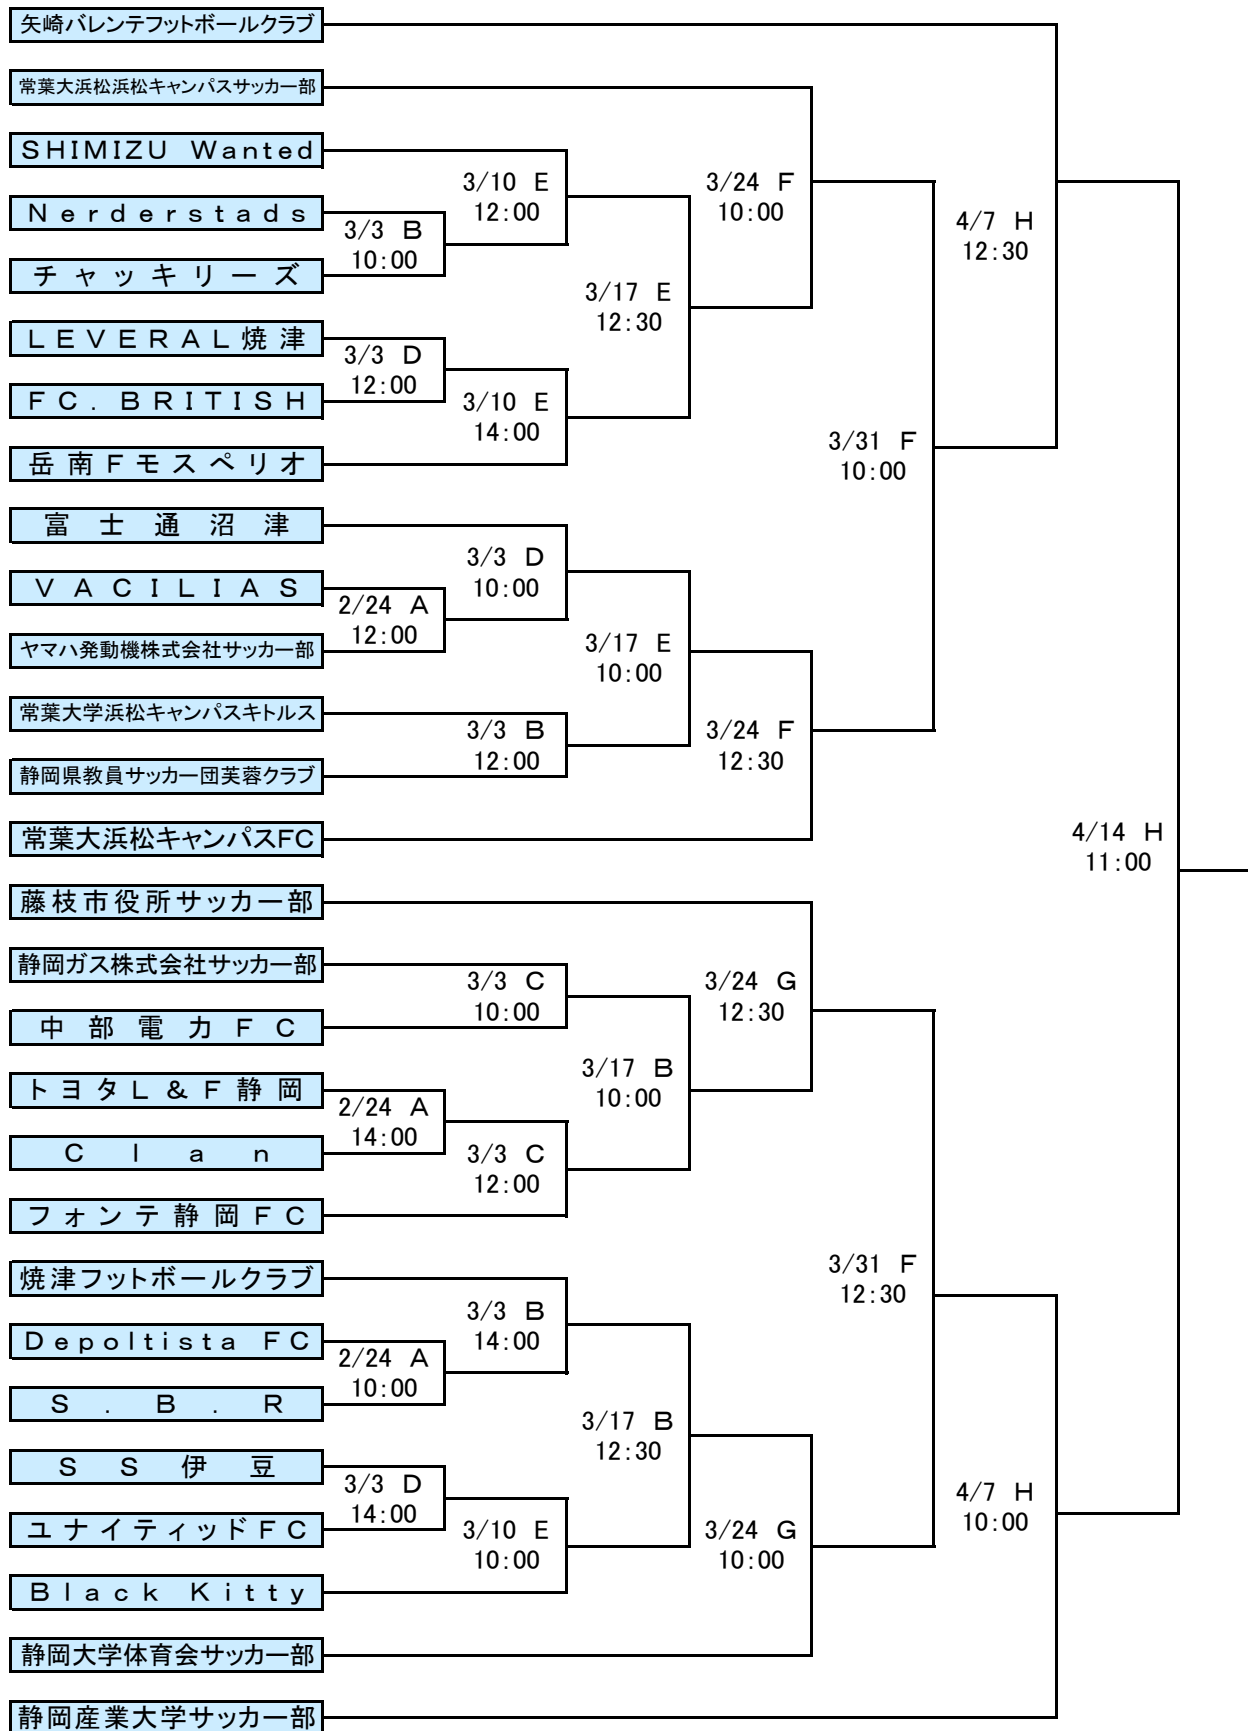

2019年度静岡県サッカー選手権大会
 (天皇杯JFA第99回全日本サッカー選手権大会静岡県代表決定戦)

予選大会組合せ

グラウンド

A: 中島人工芝
 B: エコパ人工芝

C: 西ヶ谷陸上競技場
 D: 愛鷹スポーツ広場

E: 遠州灘海浜公園
 F: 草薙球技場

G: 静大人工芝
 H: 静産大G