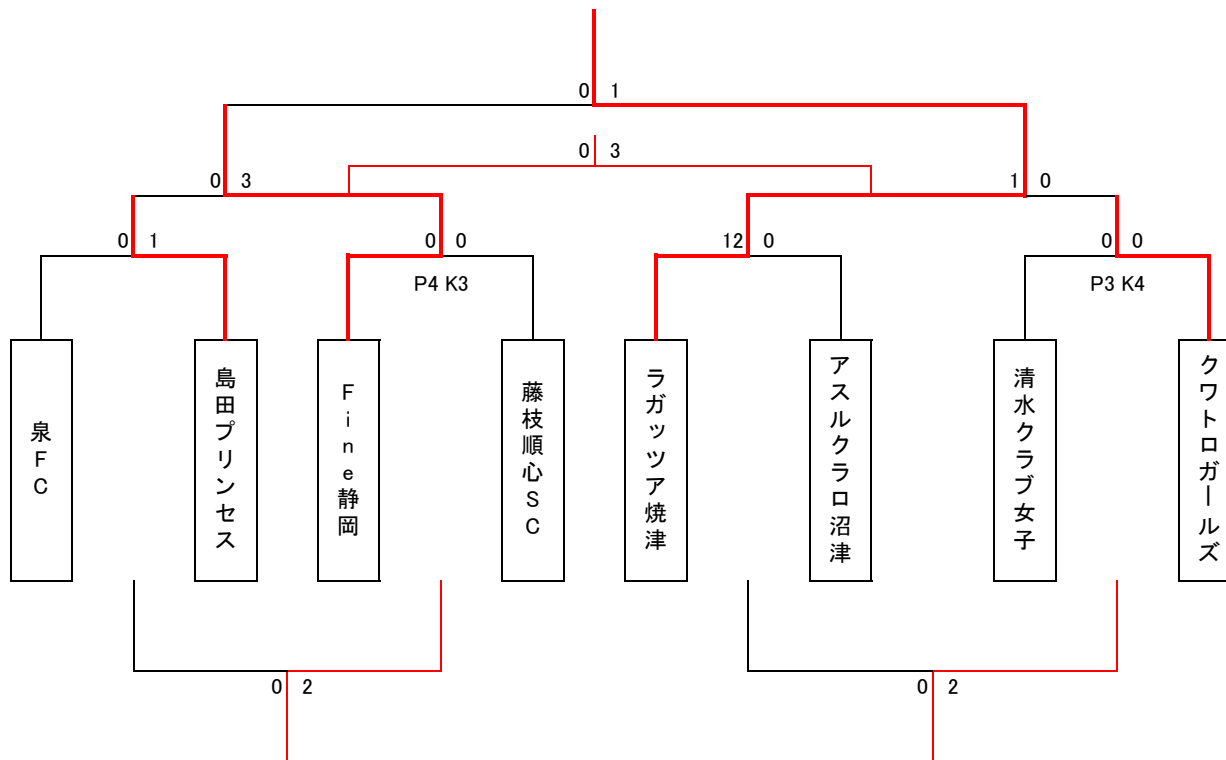

上位トーナメント

D1コート			
9:30	泉FC	0vs1	島田プリンセス
10:20	Fine 静岡	0vs0 4PK3	藤枝順心SC
11:10			
12:00	泉FC	0vs2	藤枝順心SC
12:50	島田プリンセス	0vs3	Fine 静岡
13:40			
14:30	Fine 静岡	0vs1	ラガッツア焼津

D2コート			
9:30	ラガッツア焼津	12vs0	アスルクラロ沼津
10:20	清水クラブ女子	0vs0 3PK4	クワトロガールズ
11:10			
12:00	アスルクラロ沼津	0vs2	清水クラブ女子
12:50	ラガッツア焼津	1vs0	クワトロガールズ
13:40			
14:30	島田プリンセス	0vs3	クワトロガールズ