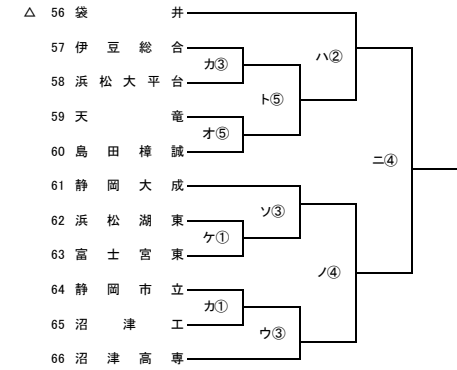

第98回全国高校サッカー選手権大会 静岡県大会

第1次トーナメント

第1シード 静岡学園 清水桜が丘 藤枝東 富士市立

第2シード 藤枝明誠 浜松開誠館

<試合会場>  
ア 三島二日町  
イ 島田工業  
ウ 富士宮北  
エ 富士見  
オ 掛川工業  
カ 中島人工芝  
キ 島藤枝西  
ク 藤枝湖東  
ケ 浜松東館  
コ 富岳

サ 相良  
シ 静岡北  
ス 常葉GF  
セ 聖隷C  
ソ 浜岡総合  
タ 静岡西運動公園  
チ 湖西高田  
ツ 静高カ  
テ オイスカ  
ト 吉原工業

第98回全国高校サッカー選手権大会 静岡県大会

第1次トーナメント

ナ 小笠  
ニ 科学技術  
ヌ 翔洋BOF  
ネ 大三島  
ノ 磐田東  
ハ さわやか菊川

<試合時間>  
① 10:00~11:30  
② 11:00~12:30  
③ 12:00~13:30  
④ 13:00~14:30  
⑤ 14:00~15:30