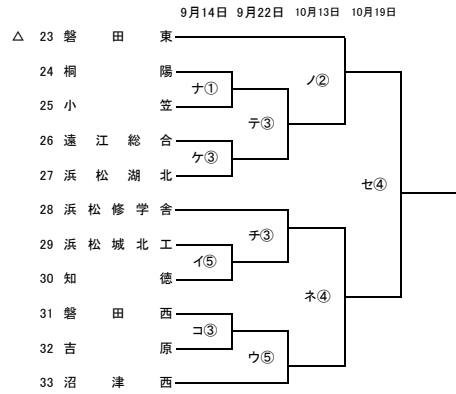

第98回全国高校サッカー選手権大会 静岡県大会

第1次トーナメント

第1シード 静岡学園 清水桜が丘 藤枝東 富士市立

第2シード 藤枝明誠 浜松開誠館

<試合会場>  
ア 三島二日町  
イ 島田工業  
ウ 富士宮北  
エ 富士見  
オ 掛川工業  
カ 中島人工芝  
キ 島藤枝西  
ク 藤枝湖東  
ケ 浜松東館  
コ 富岳

サ 相良  
シ 静岡北  
ス 常葉GF  
セ 聖隷C  
ソ 浜岡総合  
タ 静岡西運動公園  
チ 湖西高田  
ツ 静高カ  
テ オイスカ  
ト 吉原工業

第98回全国高校サッカー選手権大会 静岡県大会

第1次トーナメント

ナ 小笠  
ニ 科学技術  
ヌ 翔洋BOF  
ネ 大三島  
ノ 磐田東  
ハ さわやか菊川

<試合時間>  
① 10:00~11:30  
② 11:00~12:30  
③ 12:00~13:30  
④ 13:00~14:30  
⑤ 14:00~15:30