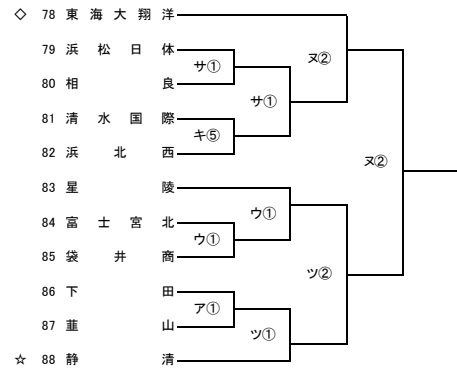

第98回全国高校サッカー選手権大会 静岡県大会

第1次トーナメント

第1シード 静岡学園 清水桜が丘 藤枝東 富士市立

第2シード 藤枝明誠 浜松開誠館

<試合会場>  
ア 三島二日町  
イ 島田工業  
ウ 富士宮北  
エ 富士見  
オ 掛川工業  
カ 中島人工芝  
キ 島藤枝西  
ク 藤枝湖東  
ケ 浜松東館  
コ 富岳

サ 相良  
シ 静岡北  
ス 常葉GF  
セ 聖隷C  
ソ 浜岡総合  
タ 静岡西運動公園  
チ 湖西高田  
ツ 静高カ  
テ オイスカ  
ト 吉原工業

第98回全国高校サッカー選手権大会 静岡県大会

第1次トーナメント

ナ 小笠  
ニ 科学技術  
ヌ 翔洋BOF  
ネ 大三島  
ノ 磐田東  
ハ さわやか菊川

<試合時間>  
① 10:00~11:30  
② 11:00~12:30  
③ 12:00~13:30  
④ 13:00~14:30  
⑤ 14:00~15:30