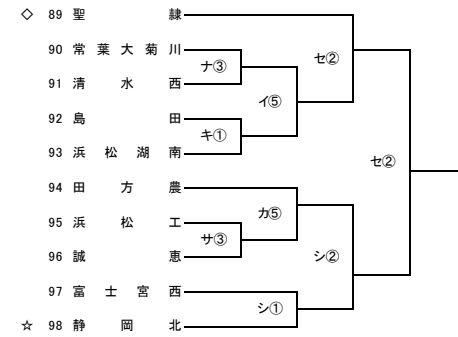

第98回全国高校サッカー選手権大会 静岡県大会

第1次トーナメント

第1シード 静岡学園 清水桜が丘 藤枝東 富士市立

第2シード 藤枝明誠 浜松開誠館

<試合会場>  
ア 三島二日町  
イ 島田工業  
ウ 富士宮北  
エ 富士見  
オ 掛川工業  
カ 中島人工芝  
キ 島藤枝西  
ク 藤枝湖東  
ケ 浜松東館  
コ 富岳

サ 相良  
シ 静岡北  
ス 常葉GF  
セ 聖隷C  
ソ 浜岡総合  
タ 静岡西運動公園  
チ 湖西高田  
ツ 静高カ  
テ オイスカ  
ト 吉原工業

第98回全国高校サッカー選手権大会 静岡県大会

第1次トーナメント

ナ 小笠  
ニ 科学技術  
ヌ 翔洋BOF  
ネ 大三島  
ノ 磐田東  
ハ さわやか菊川

<試合時間>  
① 10:00~11:30  
② 11:00~12:30  
③ 12:00~13:30  
④ 13:00~14:30  
⑤ 14:00~15:30