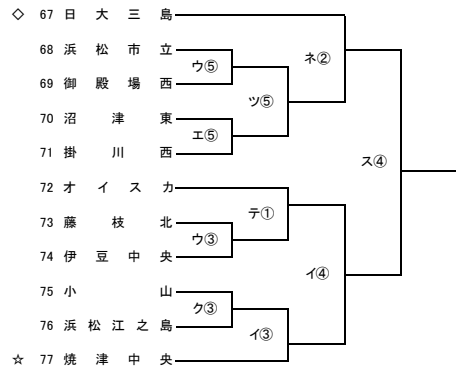

第98回全国高校サッカー選手権大会 静岡県大会

第1次トーナメント

第1シード 静岡学園 清水桜が丘 藤枝東 富士市立

第2シード 藤枝明誠 浜松開誠館

<試合会場>  
ア 三島二日町  
イ 島田工業  
ウ 富士宮北  
エ 富士見  
オ 掛川工業  
カ 中島人工芝  
キ 島藤枝西  
ク 藤枝湖東  
ケ 浜松東館  
コ 富岳

サ 相良  
シ 静岡北  
ス 常葉GF  
セ 聖隷C  
ソ 浜岡総合  
タ 静岡西運動公園  
チ 湖西高田  
ツ 静高カ  
テ オイスカ  
ト 吉原工業

第98回全国高校サッカー選手権大会 静岡県大会

第1次トーナメント

ナ 小笠  
ニ 科学技術  
ヌ 翔洋BOF  
ネ 大三島  
ノ 磐田東  
ハ さわやか菊川

<試合時間>  
① 10:00~11:30  
② 11:00~12:30  
③ 12:00~13:30  
④ 13:00~14:30  
⑤ 14:00~15:30