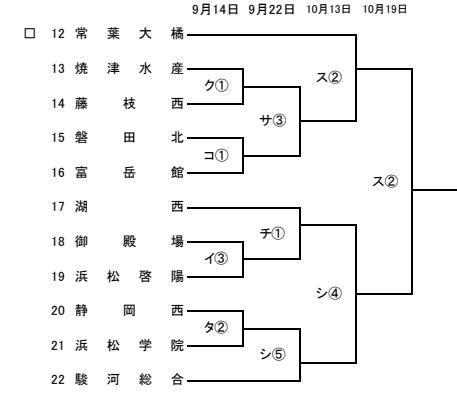

第98回全国高校サッカー選手権大会 静岡県大会

第1次トーナメント

第1シード 静岡学園 清水桜が丘 藤枝東 富士市立

第2シード 藤枝明誠 浜松開誠館

<試合会場>  
ア 三島二日町  
イ 島田工業  
ウ 富士宮北  
エ 富士見  
オ 掛川工業  
カ 中島人工芝  
キ 島藤枝西  
ク 藤枝湖東  
ケ 浜松東館  
コ 富岳

サ 相良  
シ 静岡北  
ス 常葉GF  
セ 聖隷C  
ソ 浜岡総合  
タ 静岡西運動公園  
チ 湖西高田  
ツ 静高カ  
テ オイスカ  
ト 吉原工業

第98回全国高校サッカー選手権大会 静岡県大会

第1次トーナメント

ナ 小笠  
ニ 科学技術  
ヌ 翔洋BOF  
ネ 大三島  
ノ 磐田東  
ハ さわやか菊川

<試合時間>  
① 10:00~11:30  
② 11:00~12:30  
③ 12:00~13:30  
④ 13:00~14:30  
⑤ 14:00~15:30