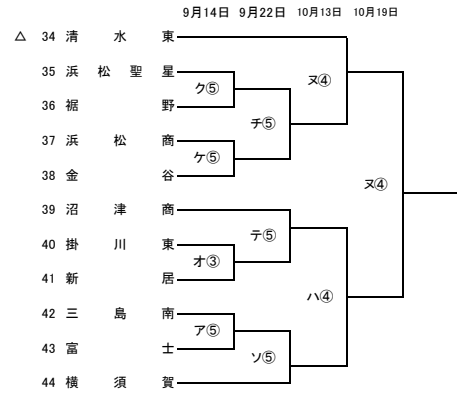

第98回全国高校サッカー選手権大会 静岡県大会

第1次トーナメント

第1シード 静岡学園 清水桜が丘 藤枝東 富士市立

第2シード 藤枝明誠 浜松開誠館

<試合会場>  
ア 三島二日町  
イ 島田工業  
ウ 富士宮北  
エ 富士見  
オ 掛川工業  
カ 中島人工芝  
キ 島藤枝西  
ク 藤枝湖東  
ケ 浜松東館  
コ 富岳

サ 相良  
シ 静岡北  
ス 常葉GF  
セ 聖隷C  
ソ 浜岡総合  
タ 静岡西運動公園  
チ 湖西高田  
ツ 静高カ  
テ オイスカ  
ト 吉原工業

第98回全国高校サッカー選手権大会 静岡県大会

第1次トーナメント

ナ 小笠  
ニ 科学技術  
ヌ 翔洋BOF  
ネ 大三島  
ノ 磐田東  
ハ さわやか菊川

<試合時間>  
① 10:00~11:30  
② 11:00~12:30  
③ 12:00~13:30  
④ 13:00~14:30  
⑤ 14:00~15:30