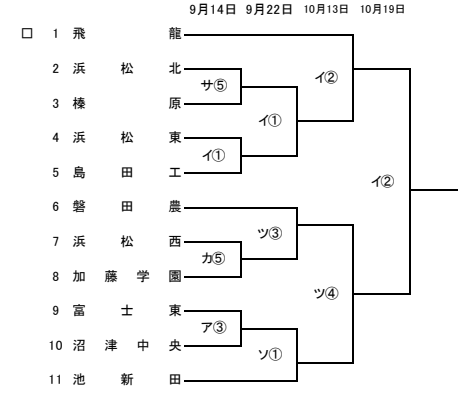

第98回全国高校サッカー選手権大会 静岡県大会

第1次トーナメント

第1シード 静岡学園 清水桜が丘 藤枝東 富士市立

第2シード 藤枝明誠 浜松開誠館

<試合会場>  
ア 三島二日町  
イ 島田工業  
ウ 富士宮北  
エ 富士見  
オ 掛川工業  
カ 中島人工芝  
キ 島藤枝西  
ク 藤枝湖東  
ケ 浜松東館  
コ 富岳

サ 相良  
シ 静岡北  
ス 常葉GF  
セ 聖隷C  
ソ 浜岡総合  
タ 静岡西運動公園  
チ 湖西高田  
ツ 静高カ  
テ オイスカ  
ト 吉原工業

第98回全国高校サッカー選手権大会 静岡県大会

第1次トーナメント

ナ 小笠  
ニ 科学技術  
ヌ 翔洋BOF  
ネ 大三島  
ノ 磐田東  
ハ さわやか菊川

<試合時間>  
① 10:00~11:30  
② 11:00~12:30  
③ 12:00~13:30  
④ 13:00~14:30  
⑤ 14:00~15:30