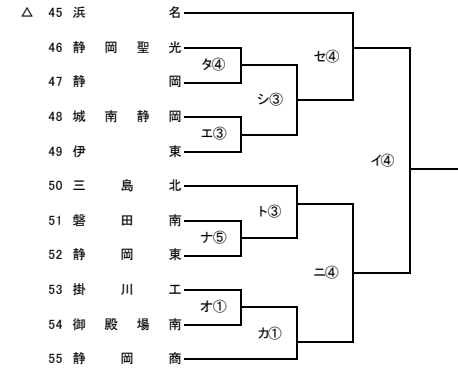

第98回全国高校サッカー選手権大会 静岡県大会

第1次トーナメント

第1シード 静岡学園 清水桜が丘 藤枝東 富士市立

第2シード 藤枝明誠 浜松開誠館

<試合会場>  
ア 三島二日町  
イ 島田工業  
ウ 富士宮北  
エ 富士見  
オ 掛川工業  
カ 中島人工芝  
キ 島藤枝西  
ク 藤枝湖東  
ケ 浜松東館  
コ 富岳

サ 相良  
シ 静岡北  
ス 常葉GF  
セ 聖隷C  
ソ 浜岡総合  
タ 静岡西運動公園  
チ 湖西高田  
ツ 静高カ  
テ オイスカ  
ト 吉原工業

第98回全国高校サッカー選手権大会 静岡県大会

第1次トーナメント

ナ 小笠  
ニ 科学技術  
ヌ 翔洋BOF  
ネ 大三島  
ノ 磐田東  
ハ さわやか菊川

<試合時間>  
① 10:00~11:30  
② 11:00~12:30  
③ 12:00~13:30  
④ 13:00~14:30  
⑤ 14:00~15:30