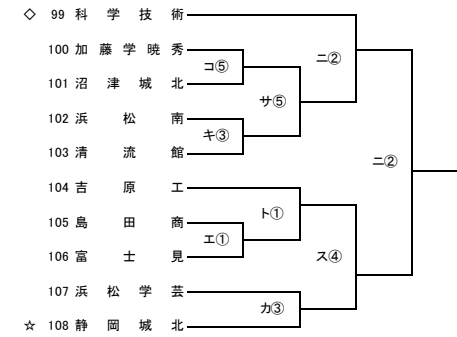

第98回全国高校サッカー選手権大会 静岡県大会

第1次トーナメント

第1シード 静岡学園 清水桜が丘 藤枝東 富士市立

第2シード 藤枝明誠 浜松開誠館

<試合会場>  
ア 三島二日町  
イ 島田工業  
ウ 富士宮北  
エ 富士見  
オ 掛川工業  
カ 中島人工芝  
キ 島藤枝西  
ク 藤枝湖東  
ケ 浜松東館  
コ 富岳

サ 相良  
シ 静岡北  
ス 常葉GF  
セ 聖隷C  
ソ 浜岡総合  
タ 静岡西運動公園  
チ 湖西高田  
ツ 静高カ  
テ オイスカ  
ト 吉原工業

第98回全国高校サッカー選手権大会 静岡県大会

第1次トーナメント

ナ 小笠  
ニ 科学技術  
ヌ 翔洋BOF  
ネ 大三島  
ノ 磐田東  
ハ さわやか菊川

<試合時間>  
① 10:00~11:30  
② 11:00~12:30  
③ 12:00~13:30  
④ 13:00~14:30  
⑤ 14:00~15:30