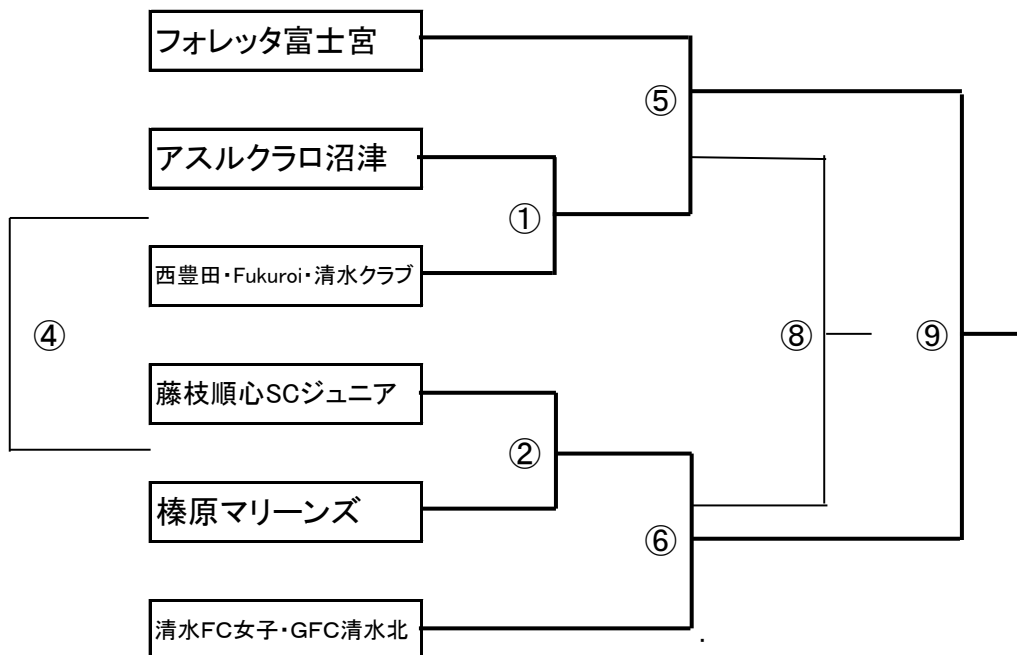

Bグループ 富士川河川敷 憩いの広場 Bコート

	開始時間			対戦カード		
①	9:00	～	9:30	アスルクラロ沼津	vs	西豊田・Fukuroi・清水クラブ
②	9:35	～	10:05	藤枝順心SCジュニア	vs	榛原マリーンズ
③	10:10	～	10:40		vs	
④	10:45	～	11:15	①の負	vs	②の負
⑤	11:20	～	11:50	フォレッタ富士宮	vs	①の勝
⑥	11:55	～	12:25	②の勝	vs	清水FC女子・GFC清水北
⑦	12:30	～	13:00		vs	
⑧	13:05	～	13:35	⑤の負	vs	⑥の負
⑨	13:40	～	14:10	⑤の勝	vs	⑥の勝