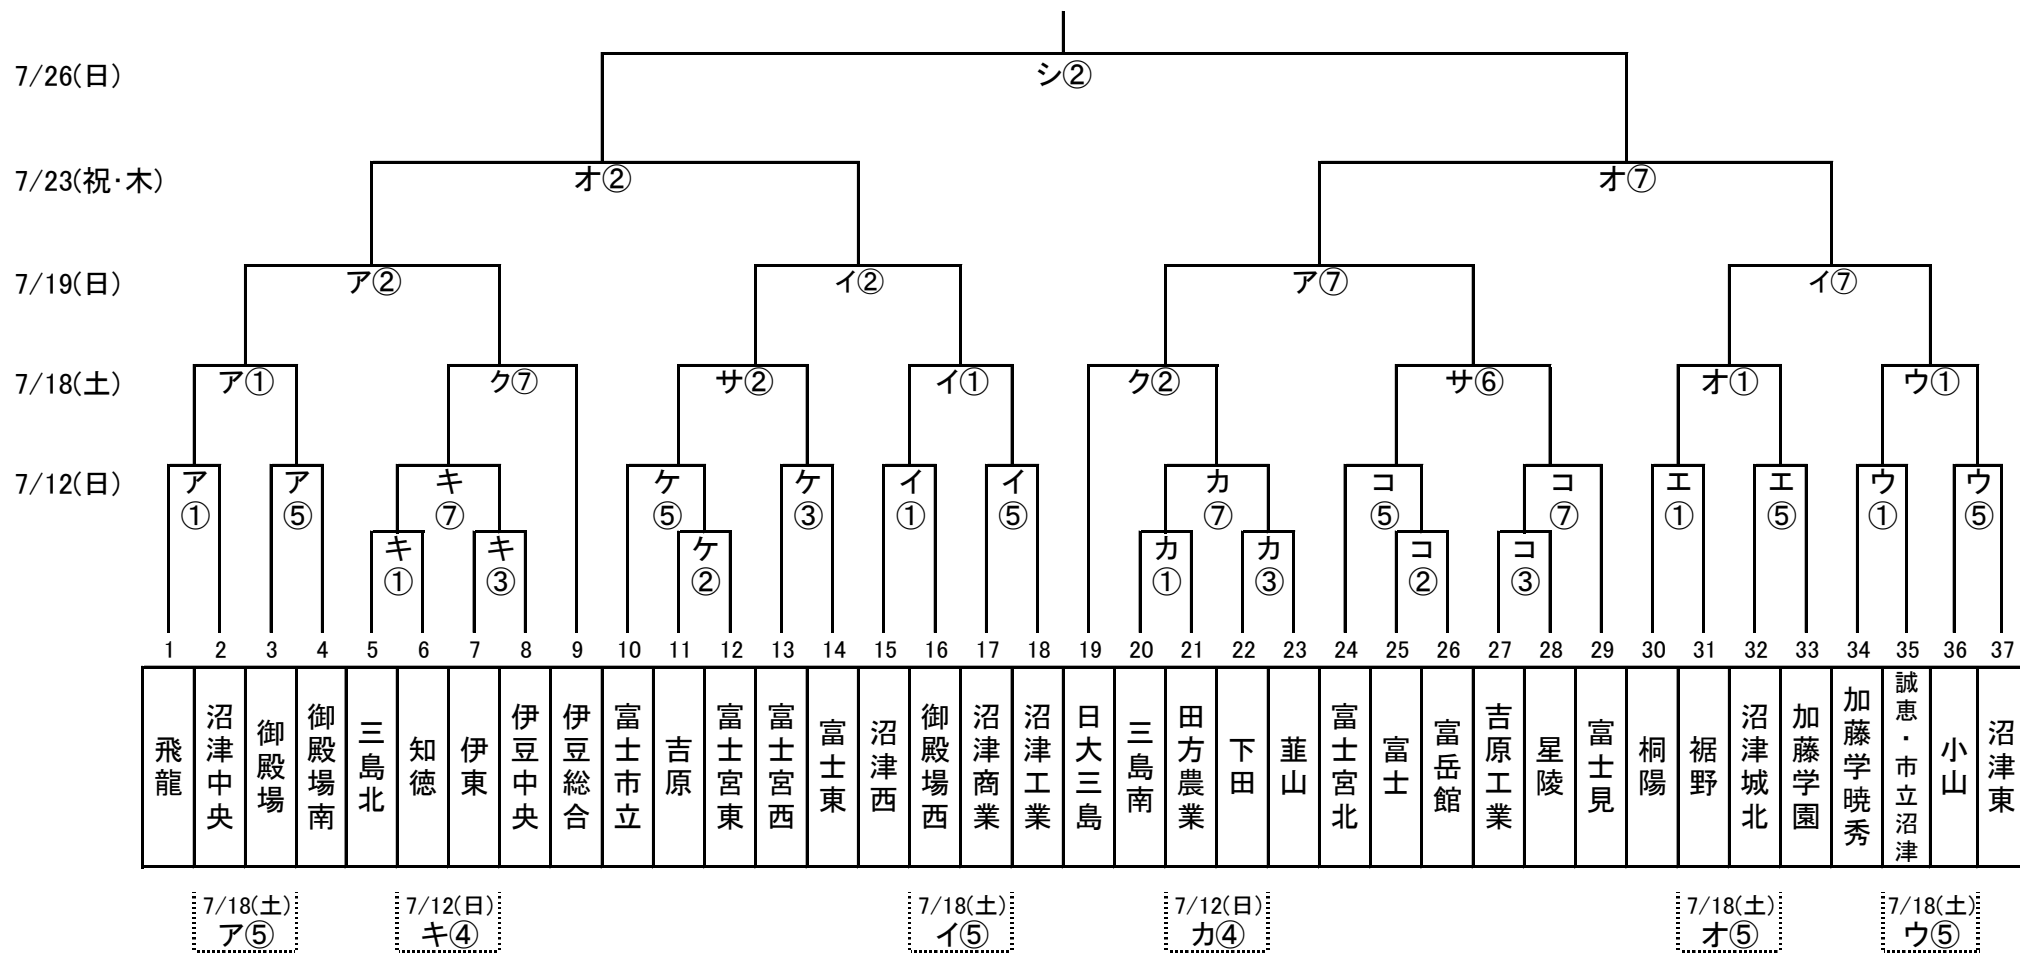

令和2年度 静岡県高等学校夏季サッカー競技大会 兼 令和2年 静岡県高等学校総合体育大会代替大会

★開始時間

- ①9:30～ ②10:00～ ③11:00～ ④12:30～ ⑤13:00～ ⑥13:30～ ⑦14:00～

●試合会場

- ア 時の栖うさぎ島1 イ 時の栖うさぎ島2 ウ 時の栖うさぎ島3 エ 時の栖うさぎ島4 オ 愛鷹スポーツ広場 カ 時の栖うさぎ島5
- キ 時の栖裾野(舟久保)H ク 愛鷹多目的競技場 ケ 富士市立高校 コ 富士見高校 サ 時の栖富士宮グラウンド シ 時の栖御殿場A