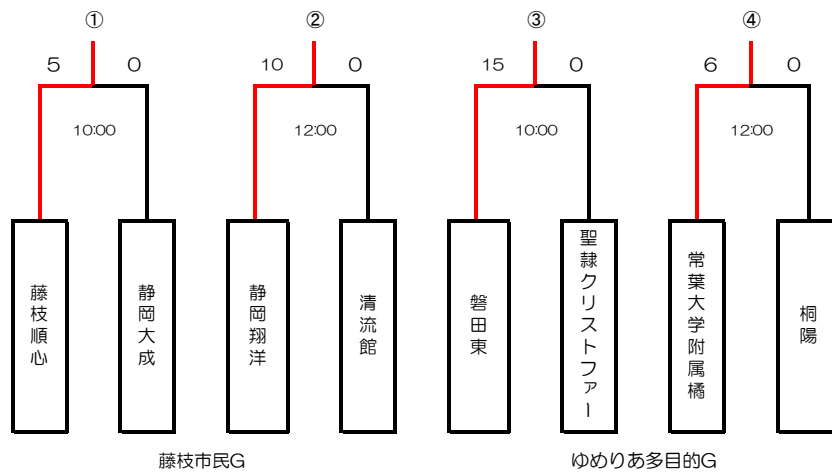

第29回全日本高等学校女子サッカー選手権 静岡県大会 決勝トーナメント進出決定戦

第29回全日本高等学校女子サッカー選手権 静岡県大会 代表決勝リーグ戦

	藤枝順心	静岡翔洋	磐田東	常葉大学附属橘	勝点	得点	失点	得失点	順位	
藤枝順心		9 - 0	4 - 0	2 - 2	7	15	2	13	1	優勝 東海大会出場
静岡翔洋	0 - 9		2 - 0	0 - 4	3	2	13	-11	3	
磐田東	0 - 4	0 - 2		0 - 6	0	0	12	-12	4	東海大会出場
常葉大学附属橘	2 - 2	4 - 0	6 - 0		7	12	2	10	2	