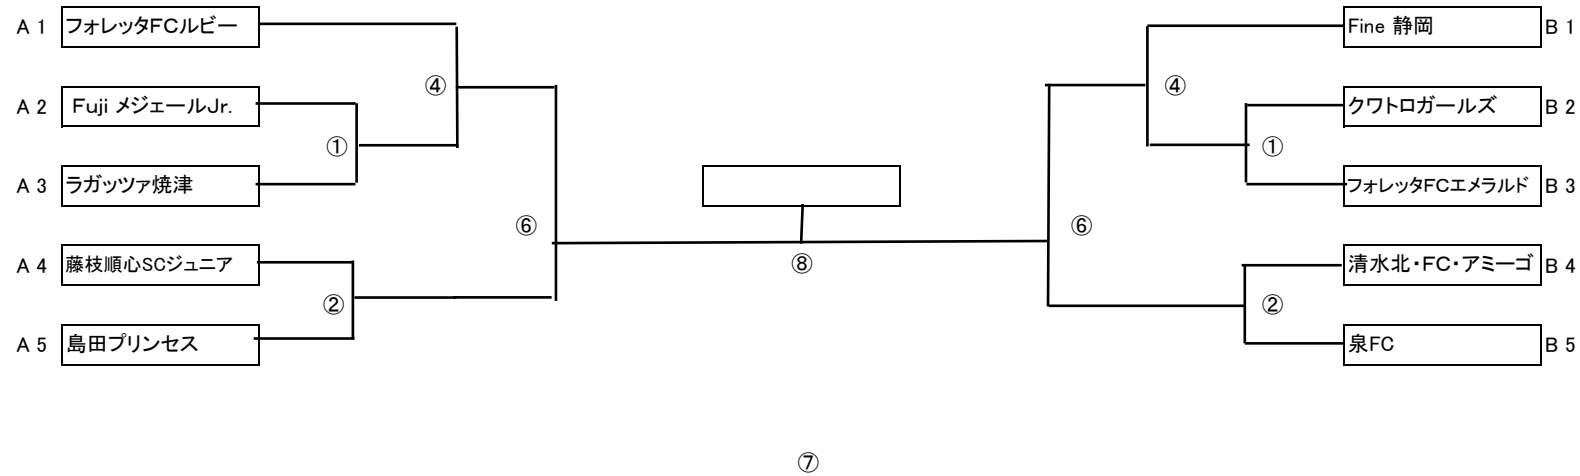

Aグループ 富士川河川敷蒲原グラウンド F1コート

Bグループ 富士川河川敷蒲原グラウンド F2コート

	開始時間			対戦カード	
①	9:00	～	9:30	Fuji メジャーJr.	vs ラガッツァ焼津
②	9:35	～	10:05	藤枝順心SCジュニア	vs 島田プリンセス
③	10:10	～	10:40		
④	10:45	～	11:15	フォレッタFCルビー	vs ①の勝
⑤	11:20	～	11:50		
⑥	11:55	～	12:25	②の勝	vs ④の勝
⑦	12:30	～	13:00		
⑧	13:05	～	13:35	A⑦の勝	vs B⑦の勝

補助審判員は、試合終了後結果報告書を本部へ提出すること

	開始時間			対戦カード	
①	9:00	～	9:30	クワトロガールズ	vs フォレッタFCエメラルド
②	9:35	～	10:05	清水北・FC・アミーゴ	vs 泉FC
③	10:10	～	10:40		
④	10:45	～	11:15	Fine 静岡	vs ①の勝
⑤	11:20	～	11:50		
⑥	11:55	～	12:25	②の勝	vs ④の勝
⑦	12:30	～	13:00		
⑧	13:05	～	13:35		