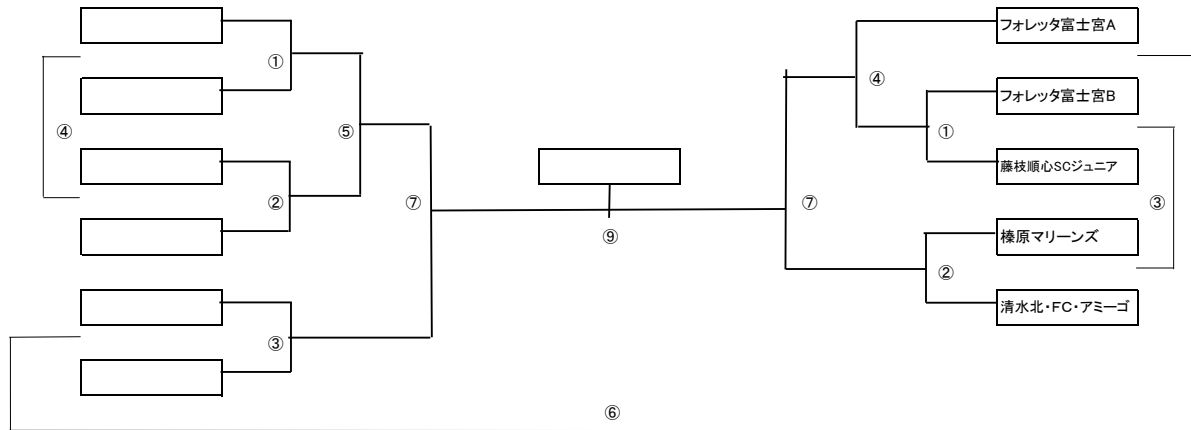

Aグループ 富士川河川敷蒲原グラウンド F1コート

Bグループ 富士川河川敷蒲原グラウンド F2コート

	開始時間			対戦カード		
①	9:00	~	9:30		vs	
②	9:35	~	10:05		vs	
③	10:10	~	10:40		vs	
④	10:45	~	11:15	①の負	vs	②の負
⑤	11:20	~	11:50	①の勝	vs	②の勝
⑥	11:55	~	12:25		vs	
⑦	12:30	~	13:00	③の勝	vs	⑤の勝
⑧	13:05	~	13:35		vs	
⑨	13:40	~	14:10	A⑦の勝	vs	B⑦の勝