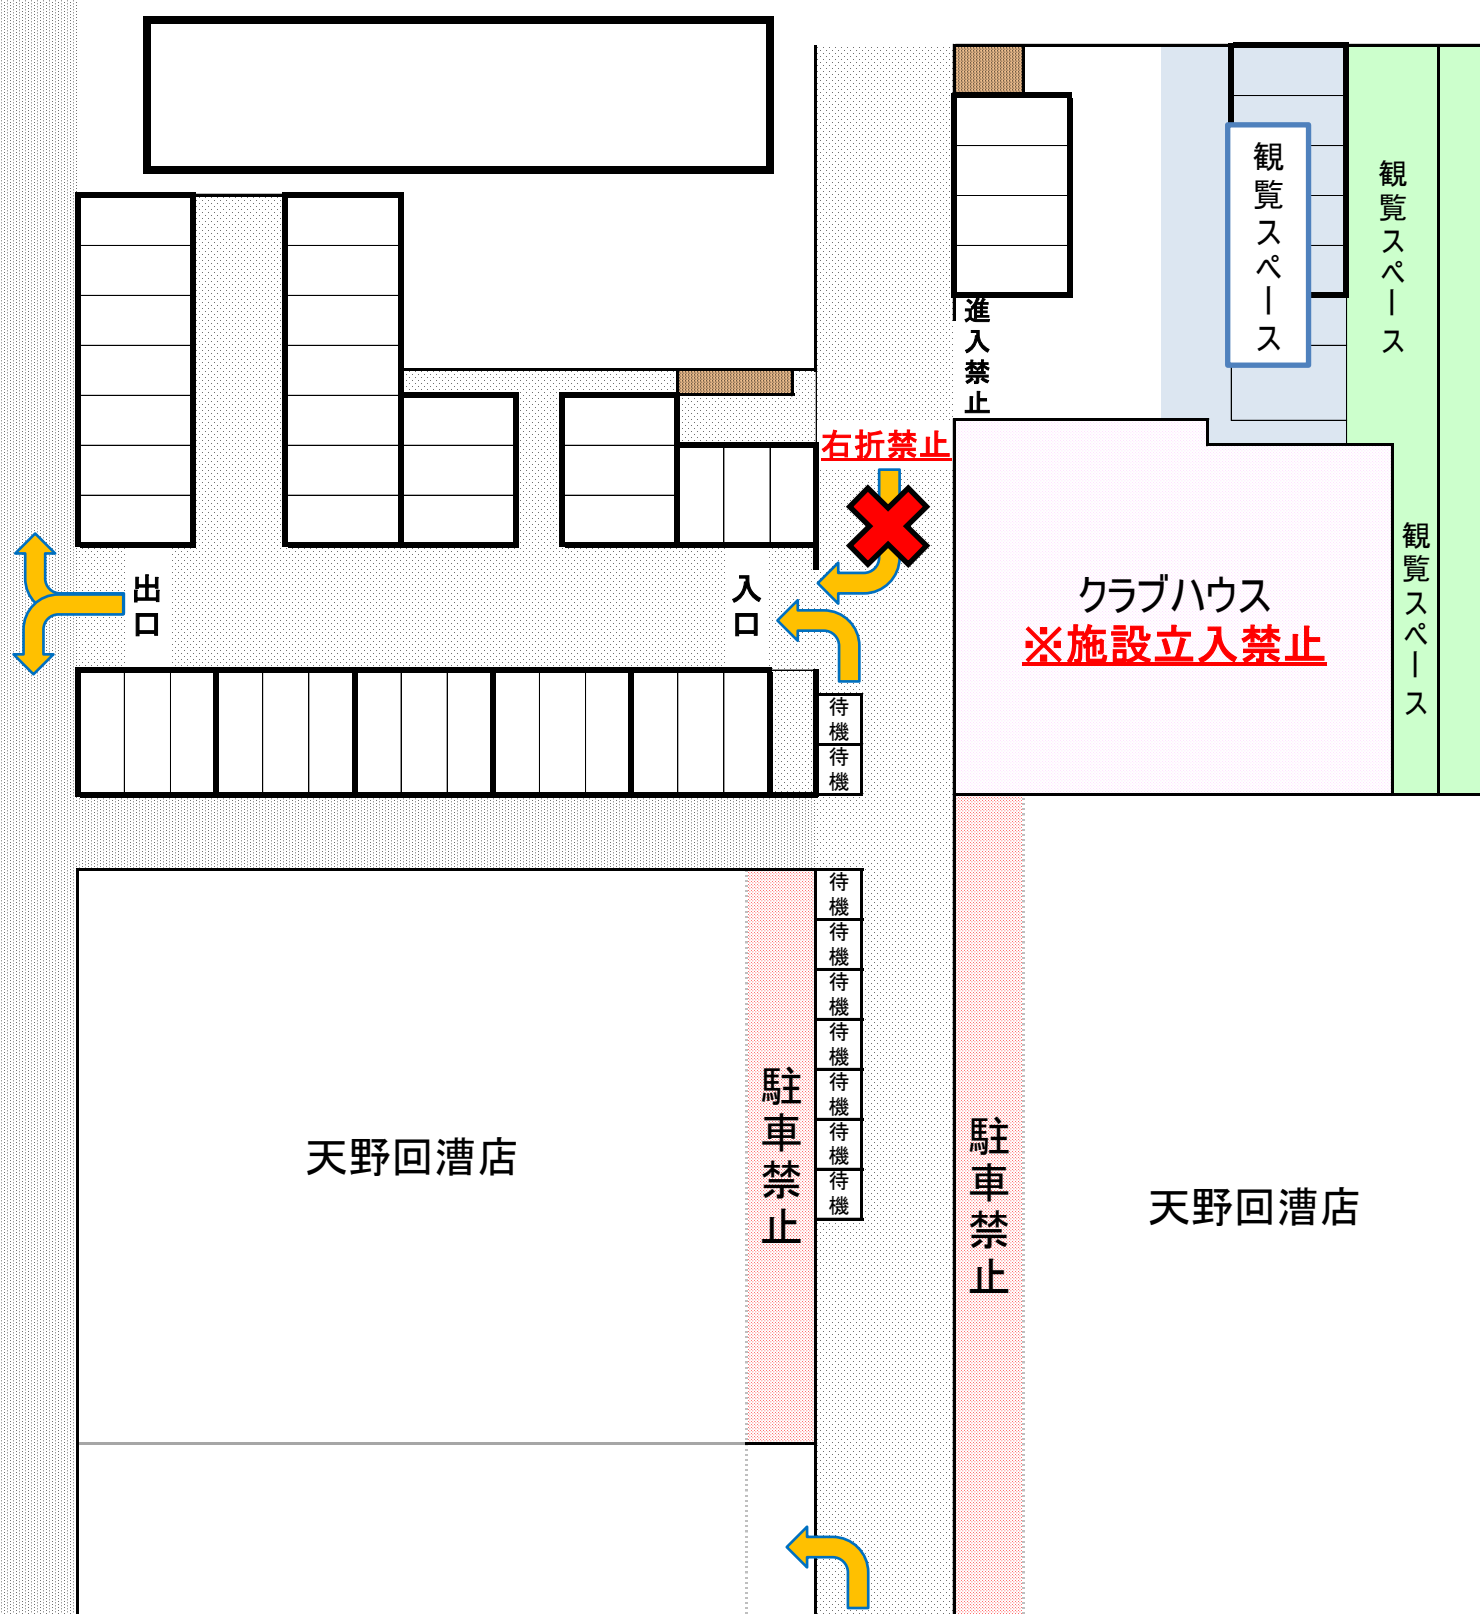

# ドリームフィールド清水 施設(駐車場)利用見取り図

- ・施設前(南側)駐車場は進入禁止です。施設北側駐車場をご利用下さい。また入口での混雑を回避する為、**進入は左折のみで、右折での進入はご遠慮させていただきます。**
- ・駐車禁止場所や指定以外の周辺施設、空き地等には絶対に駐車しないようお願い致します。
- ・施設前の公道は一般車両の交通量も多い為、路上での乗降りは**選手のみで行わず、必ず保護者同伴の下で行い会場まで引率**をお願いします。
- ・各カテゴリーの入替え時間が短い為、駐車場内が込み合います。時間にゆとりをもってお越し下さい。また、駐車場への進入ができない場合は、誘導員の指示に従い駐車願います。