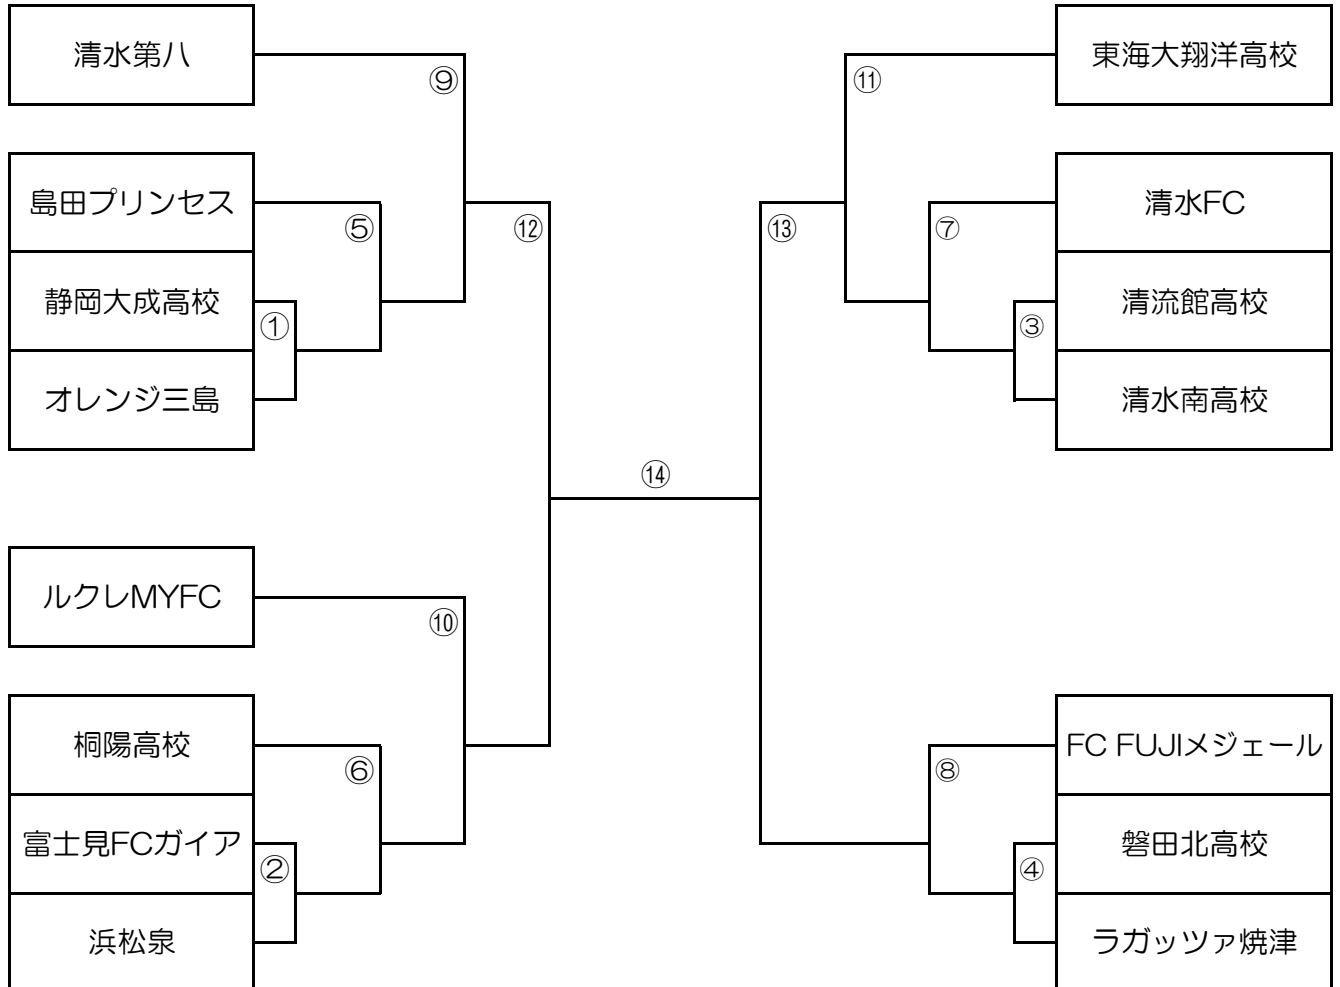

令和3年度 第43回 全日本女子サッカー選手権 静岡県決勝大会

組合せ

1回戦 2回戦 3回戦 準決勝 決 勝 準決勝 3回戦 2回戦 1回戦
 7/4 7/11 7/18 7/25 8/8 7/25 7/18 7/11 7/4

【試合会場】

1回戦	7/4	(日)	御殿場時之栖 13時以降 帝人アカデミー富士1 3時以降
2回戦	7/11	(日)	御殿場時之栖 14時30分以降 帝人アカデミー富士1 3時以降
3回戦	7/18	(日)	アスルクラロセレステ11時~14時 時之栖14時30分~17時30分
準決勝	7/25	(日)	愛鷹スポーツ広場 12時以降
決 勝	8/8	(日)	愛鷹スポーツ広場 11時