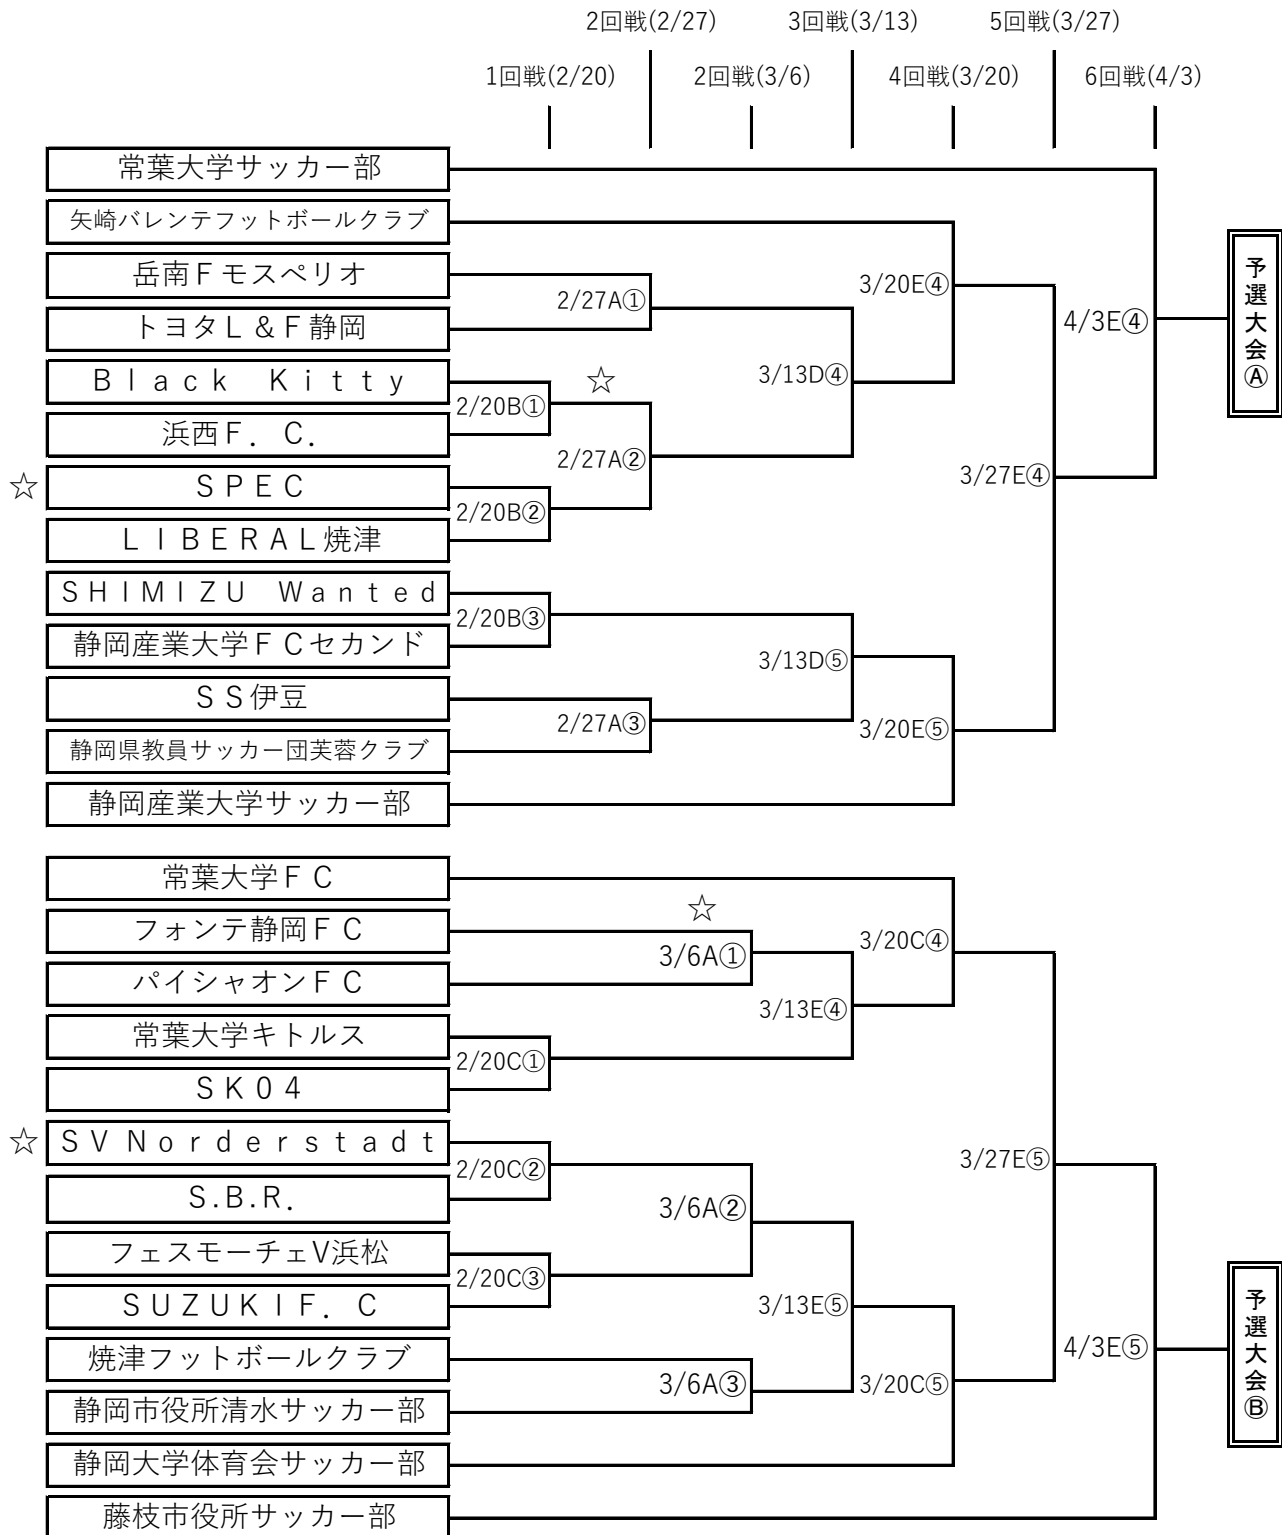

2022年度 静岡県サッカー選手権大会

(天皇杯JFA第102回全日本サッカー選手権大会 静岡県代表決定戦)

◆ 予選大会組合せ (26チーム)

試合開始時間 【1日3試合】 ①10:00 ②12:15 ③14:30

【1日2試合】 ④11:00 ⑤13:30

☆ 1・2回戦の当番チーム (3回戦以降は運営側が別途指名する)

試合会場 A: 静岡西ヶ谷陸上競技場 B: エコパ人工芝 C: 遠州灘海浜公園球場

D: 愛鷹スポーツ広場 E: 草薙球場