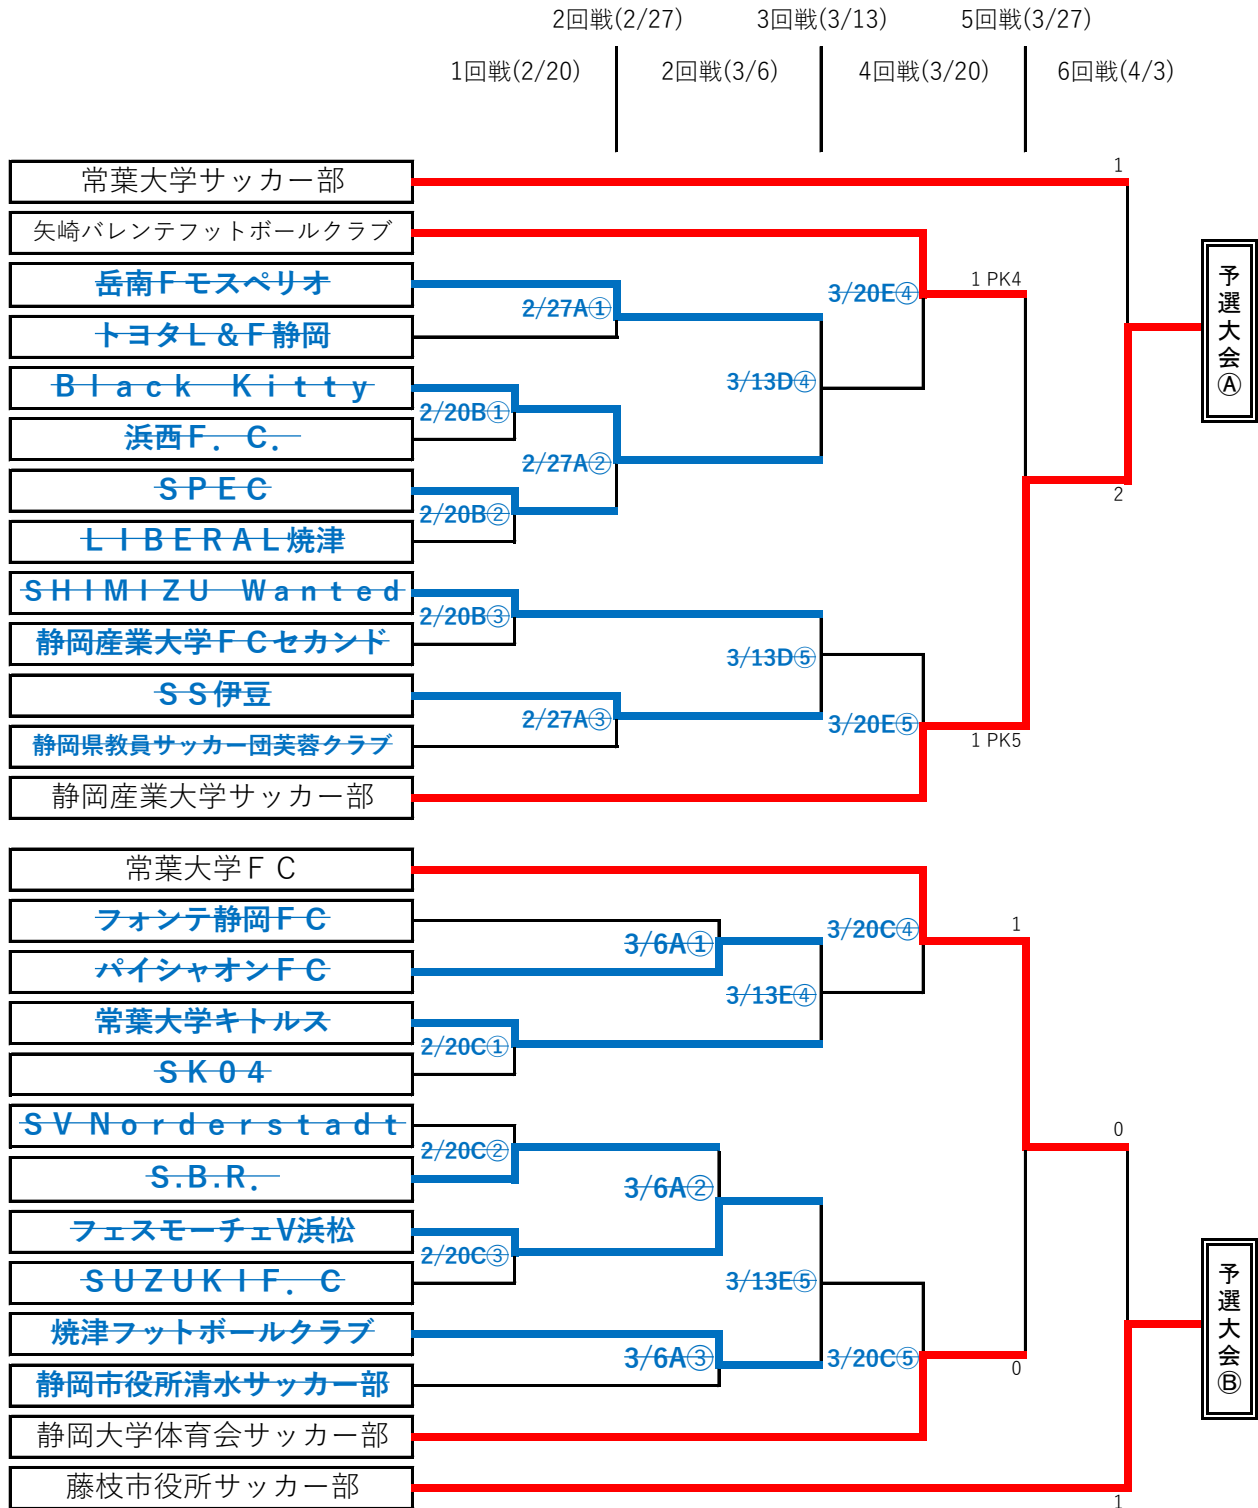

2022年度 静岡県サッカー選手権大会

(天皇杯JFA第102回全日本サッカー選手権大会 静岡県代表決定戦)

◆ 予選大会組合せ (26チーム)

試合開始時間 【1日3試合】 ①10:00 ②12:15 ③14:30

【1日2試合】 ④11:00 ⑤13:30

☆ 1・2回戦の当番チーム (3回戦以降は運営側が別途指名する)

試合会場 A: 静岡西ヶ谷陸上競技場 B: エコパ人工芝 C: 遠州灘海浜公園球技場

D: 愛鷹スポーツ広場 E: 草薙球技場