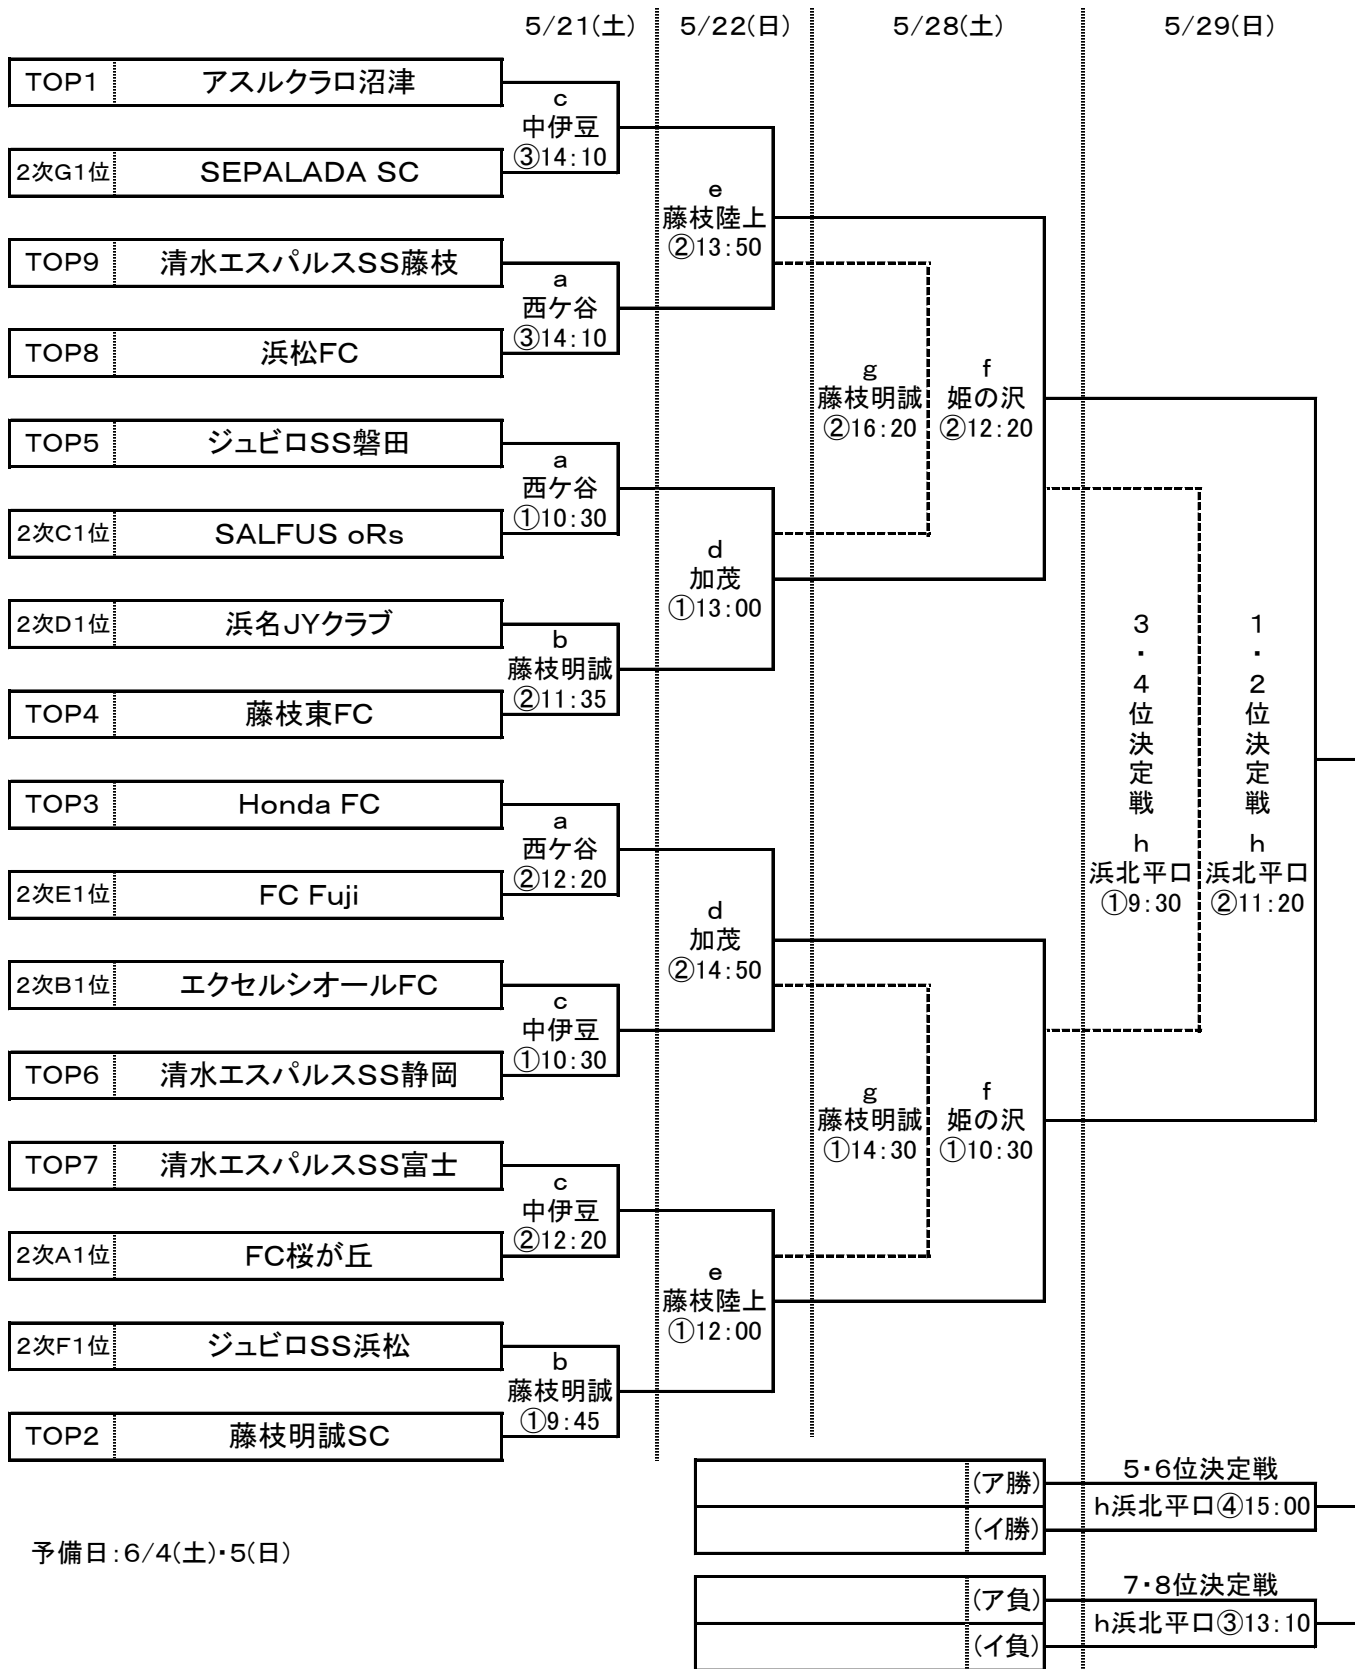

パロマカップ 2022年度 第30回 日本クラブユース選手権(U-15)大会 静岡県予選

《 決勝トーナメント組み合わせ 》

試合会場	a	西ケ谷総合運動場陸上競技場	f	熱海市姫の沢公園スポーツ広場
	b	藤枝明誠高校	g	藤枝明誠高校
	c	中伊豆ワイナリーヒルズサッカー場	h	浜北平口スポーツ広場
	d	ヤマハ加茂グラウンド	i	
	e	藤枝総合運動公園陸上競技場	j	