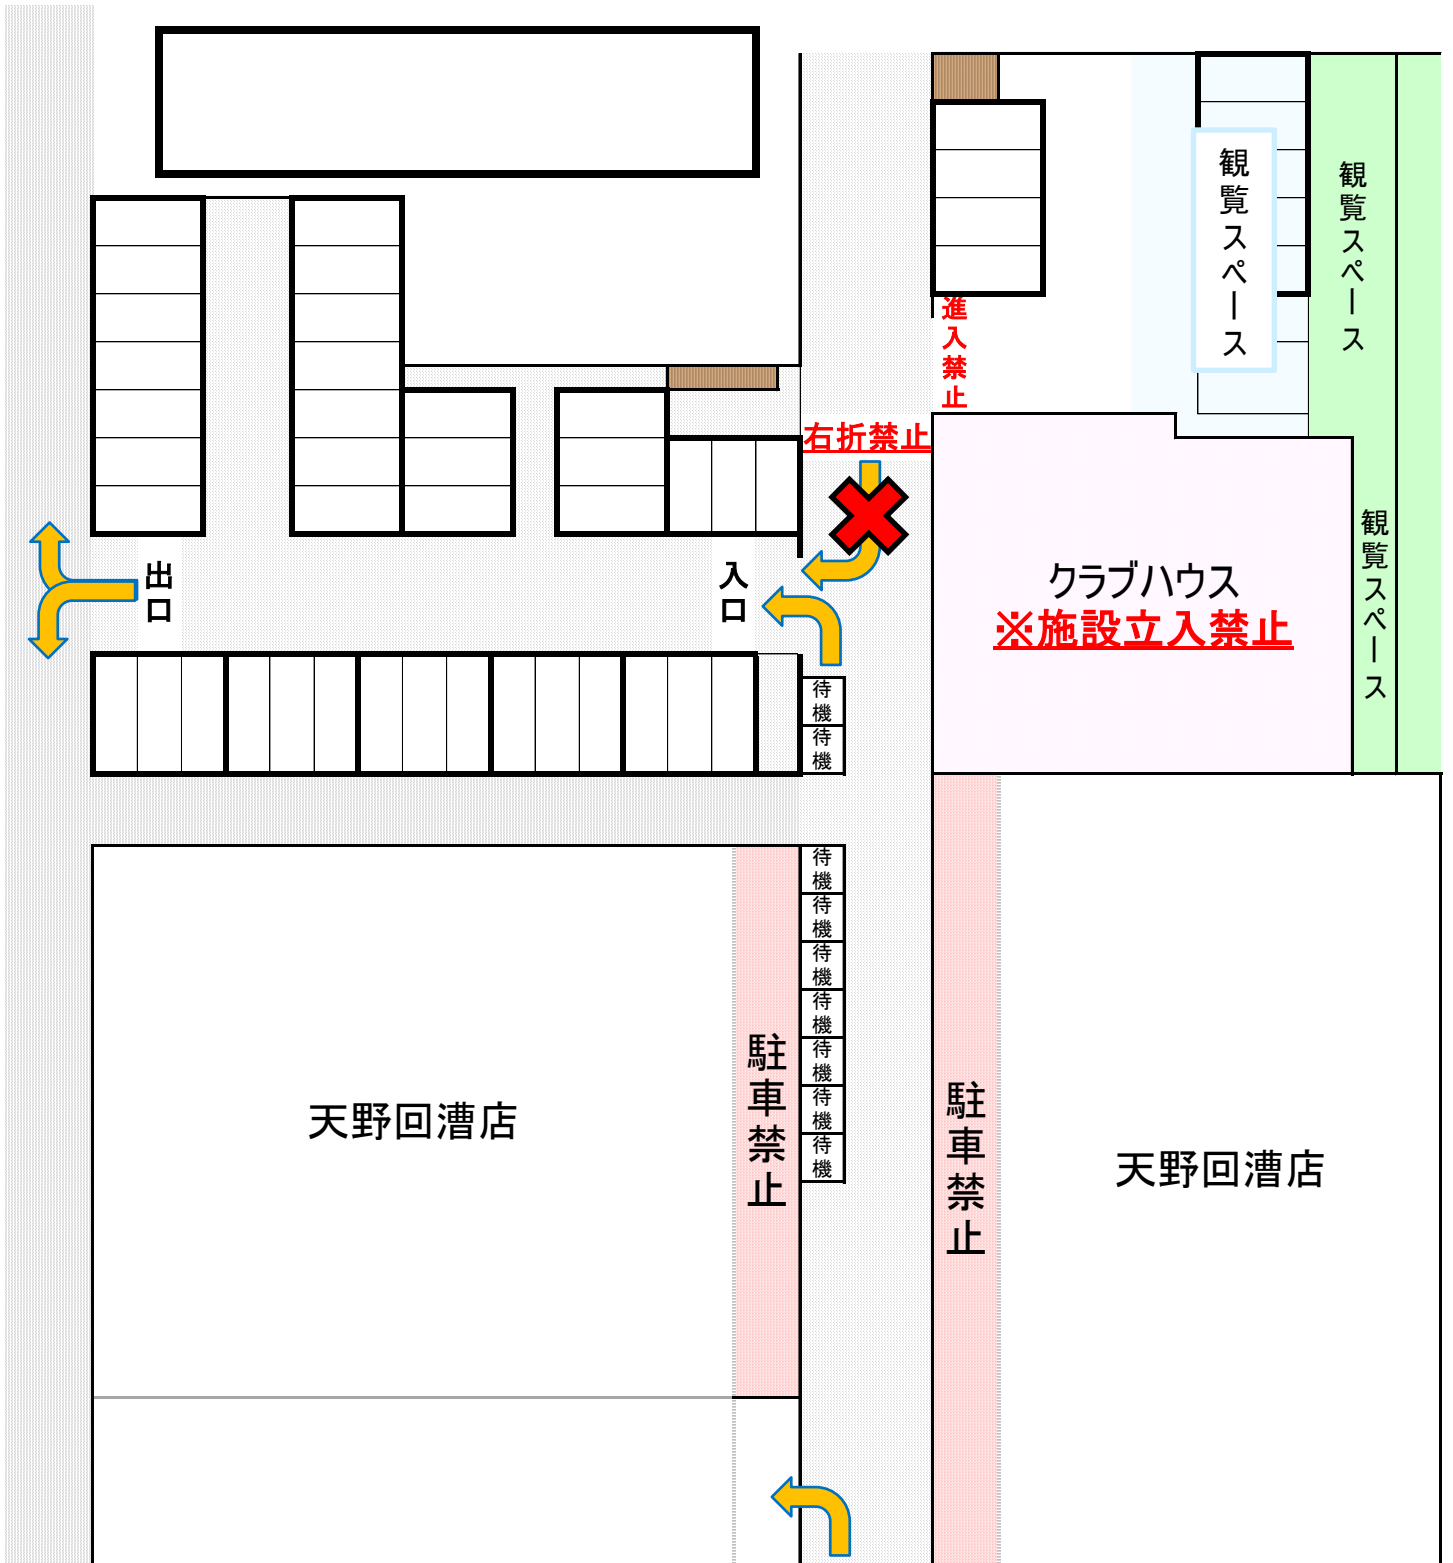

ドリームフィールド清水 施設(駐車場)利用見取り図

・施設前(南側)駐車場は進入禁止です。施設北側駐車場をご利用下さい。また入口での混雑を

回避する為、**進入は左折のみで、右折での進入はご遠慮させていただきます。**

・駐車禁止場所や指定以外の周辺施設、空き地等には絶対に駐車しないようお願い致します。

・施設前の公道は一般車両の交通量も多い為、路上での乗降りは**選手のみで行わず、必ず保護者**

同伴の下で行い会場まで引率をお願いします。

・各カテゴリーの入替え時間が短い為、駐車場内が込み合います。時間にゆとりをもってお越し下さ