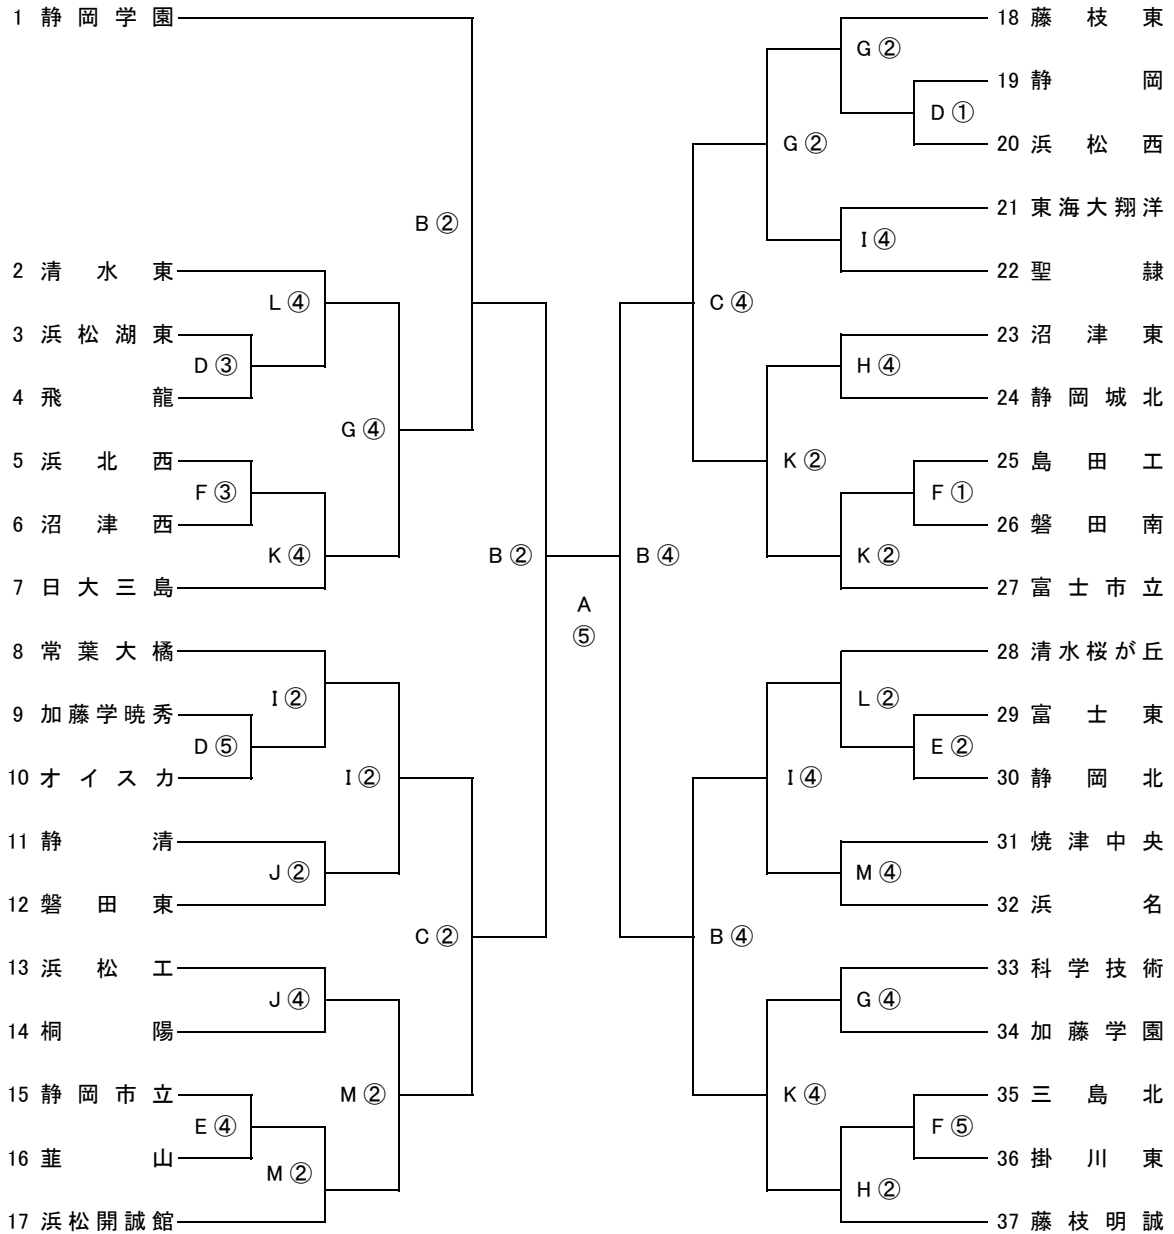

令和4年度 インターハイ 県大会 組み合わせ

5月14日 5月15日 5月21日 5月28日 5月29日 6月5日 5月29日 5月28日 5月21日 5月15日 5月14日

- A エコパスタジアム
- B 愛鷹多目的競技場
- C エコパ補助競技場
- D ゆめりあサッカー場
- E 静岡北
- F 島田工
- G 藤枝東

- H 藤枝明誠
- I 常葉グリーンフィールド
- J 磐田東
- K 富士市立
- L 清水桜が丘
- M 浜松開誠館

① 10:00 ② 11:00 ③ 12:00 ④ 13:00 ⑤ 14:00