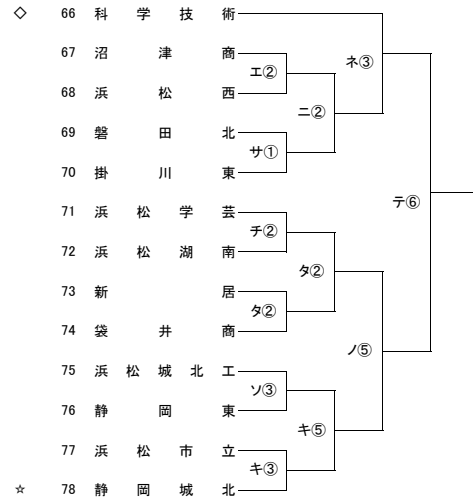

第101回全国高校サッカー選手権大会 静岡県大会1次トーナメント

- 第1 シー ド 静岡学園・藤枝明誠・浜松開誠館・藤枝東
- 第2 シー ド 富士市立・清水桜が丘・常葉橋・磐田東
- 第3 シー ド 浜名・聖隷C・清水東・飛龍
- 第4 シー ド 袋井・科学技術・日大三島・焼津中央
- 第5 シー ド 東海大翔洋・静岡城北・静岡北・浜松湖東

- ① 9:00
- ② 10:00
- ③ 11:00
- ④ 12:00
- ⑤ 13:00
- ⑥ 14:00
- ⑦ 15:00

ア 時之栖 A カ 富 士 宮 北
イ 御殿場 南 キ 中 島 人 工 芝
ウ 沼津 工 キ 静 清 水 高 田
エ 沼津 商 ケ 島 田 工
オ 富 士 見 コ 相 良

サ 掛川東 タ 新 湖 西 運 動 公 園
シ 浜岡総 合 南 ツ 湖 西 運 動 公 園
ス 磐田 東 ツ オ イ ス カ
セ ゆめりあサッカー場 テ 翔 洋 BOF
ソ 浜松海浜 ト 藤 枝 北

ナ 藤 枝 西 ハ 聖 隷 C
ニ 浜 松 西 ヒ 袋 井
又 時之栖舟久保 F
ネ 浜松平口サッカー場
ノ 浜松平口スポーツ広場