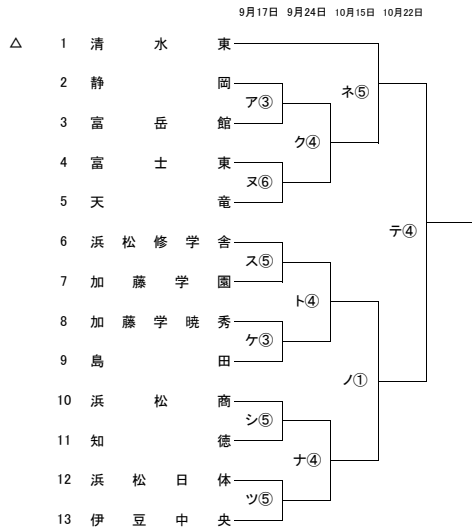

第101回全国高校サッカー選手権大会 静岡県大会1次トーナメント

- 第1 シー ド 静岡学園・藤枝明誠・浜松開誠館・藤枝東
- 第2 シー ド 富士市立・清水桜が丘・常葉橋・磐田東
- 第3 シー ド 浜名・聖隷C・清水東・飛龍
- 第4 シー ド 袋井・科学技術・日大三島・焼津中央
- 第5 シー ド 東海大翔洋・静岡城北・静岡北・浜松湖東

- ① 9:00
- ② 10:00
- ③ 11:00
- ④ 12:00
- ⑤ 13:00
- ⑥ 14:00
- ⑦ 15:00

ア 時之栖 A カ 富 士 宮 北
イ 御殿場 南 キ 中 島 人 工 芝
ウ 沼津 工 キ 静 清 水 高 田
エ 沼津 商 ケ 島 田 工
オ 富 士 見 コ 相 良

サ 掛川東 タ 新 湖 西 運 動 公 園
シ 浜岡総 合 南 ツ 湖 西 運 動 公 園
ス 磐田 東 ツ オ イ ス カ
セ ゆめりあサッカー場 テ 翔 洋 BOF
ソ 浜松海浜 ト 藤 枝 北

ナ 藤 枝 西 ハ 聖 隷 C
ニ 浜 松 西 ヒ 袋 井
又 時之栖舟久保 F
ネ 浜松平口サッカー場
ノ 浜松平口スポーツ広場