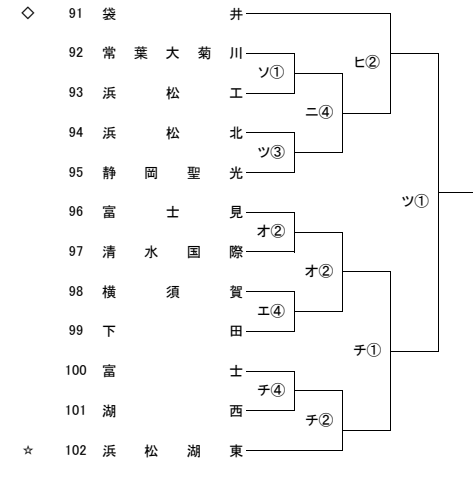

第101回全国高校サッカー選手権大会 静岡県大会1次トーナメント

- 第1 シー ド 静岡学園・藤枝明誠・浜松開誠館・藤枝東
- 第2 シー ド 富士市立・清水桜が丘・常葉橋・磐田東
- 第3 シー ド 浜名・聖隷C・清水東・飛龍
- 第4 シー ド 袋井・科学技術・日大三島・焼津中央
- 第5 シー ド 東海大翔洋・静岡城北・静岡北・浜松湖東

- ① 9:00
- ② 10:00
- ③ 11:00
- ④ 12:00
- ⑤ 13:00
- ⑥ 14:00
- ⑦ 15:00