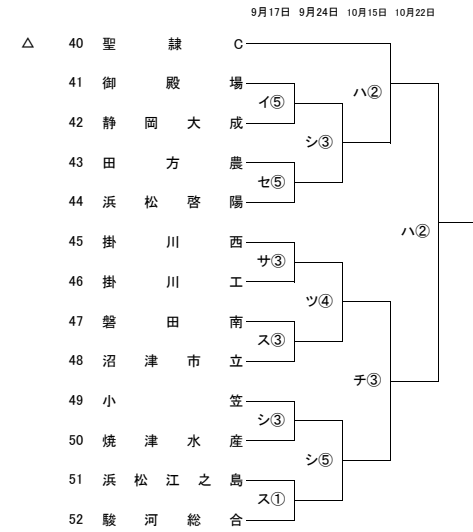

第101回全国高校サッカー選手権大会 静岡県大会1次トーナメント

- 第1 シー ド 静岡学園・藤枝明誠・浜松開誠館・藤枝東
- 第2 シー ド 富士市立・清水桜が丘・常葉橋・磐田東
- 第3 シー ド 浜名・聖隷C・清水東・飛龍
- 第4 シー ド 袋井・科学技術・日大三島・焼津中央
- 第5 シー ド 東海大翔洋・静岡城北・静岡北・浜松湖東

- ① 9:00
- ② 10:00
- ③ 11:00
- ④ 12:00
- ⑤ 13:00
- ⑥ 14:00
- ⑦ 15:00