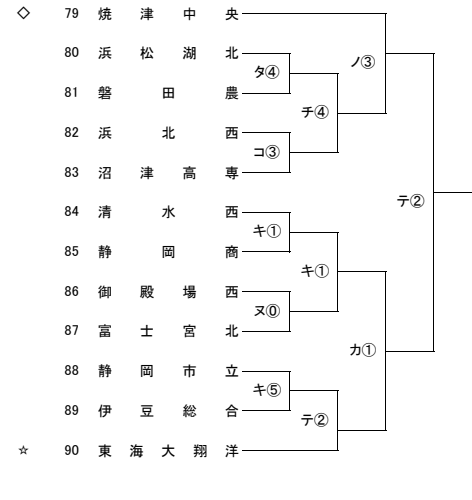

第101回全国高校サッカー選手権大会 静岡県大会1次トーナメント

- 第1 シー ド 静岡学園・藤枝明誠・浜松開誠館・藤枝東
- 第2 シー ド 富士市立・清水桜が丘・常葉橋・磐田東
- 第3 シー ド 浜名・聖隷C・清水東・飛龍
- 第4 シー ド 袋井・科学技術・日大三島・焼津中央
- 第5 シー ド 東海大翔洋・静岡城北・静岡北・浜松湖東

- ① 9:00
- ② 10:00
- ③ 11:00
- ④ 12:00
- ⑤ 13:00
- ⑥ 14:00
- ⑦ 15:00