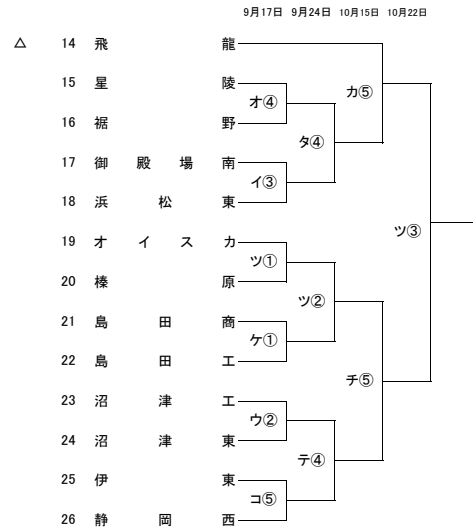

第101回全国高校サッカー選手権大会 静岡県大会1次トーナメント

- 第1 シー ド 静岡学園・藤枝明誠・浜松開誠館・藤枝東
- 第2 シー ド 富士市立・清水桜が丘・常葉橋・磐田東
- 第3 シー ド 浜名・聖隷C・清水東・飛龍
- 第4 シー ド 袋井・科学技術・日大三島・焼津中央
- 第5 シー ド 東海大翔洋・静岡城北・静岡北・浜松湖東

- ① 9:00
- ② 10:00
- ③ 11:00
- ④ 12:00
- ⑤ 13:00
- ⑥ 14:00
- ⑦ 15:00

ア 時之栖 A カ 富 士 宮 北
イ 御殿場 南 キ 中 島 人 工 芝
ウ 沼津 工 キ 静 清 水 高 田
エ 沼津 商 ケ 島 田 工
オ 富 士 見 コ 相 良

サ 掛川東 タ 新 湖 西 運 動 公 園
シ 浜岡総 合 南 ツ 湖 西 運 動 公 園
ス 磐田 東 ツ オ イ ス カ
セ ゆめりあサッカー場 テ 翔 洋 BOF
ソ 浜松海浜 ト 藤 枝 北

ナ 藤 枝 西 ハ 聖 隷 C
ニ 浜 松 西 ヒ 袋 井
又 時之栖舟久保 F
ネ 浜松平口サッカー場
ノ 浜松平口スポーツ広場