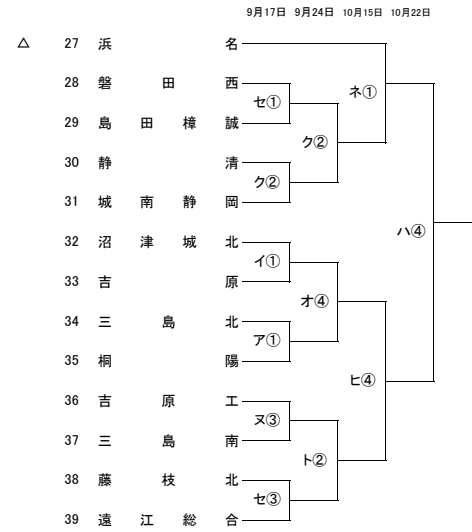

第101回全国高校サッカー選手権大会 静岡県大会1次トーナメント

- 第1 シー ド 静岡学園・藤枝明誠・浜松開誠館・藤枝東
- 第2 シー ド 富士市立・清水桜が丘・常葉橋・磐田東
- 第3 シー ド 浜名・聖隷C・清水東・飛龍
- 第4 シー ド 袋井・科学技術・日大三島・焼津中央
- 第5 シー ド 東海大翔洋・静岡城北・静岡北・浜松湖東

- ① 9:00
- ② 10:00
- ③ 11:00
- ④ 12:00
- ⑤ 13:00
- ⑥ 14:00
- ⑦ 15:00