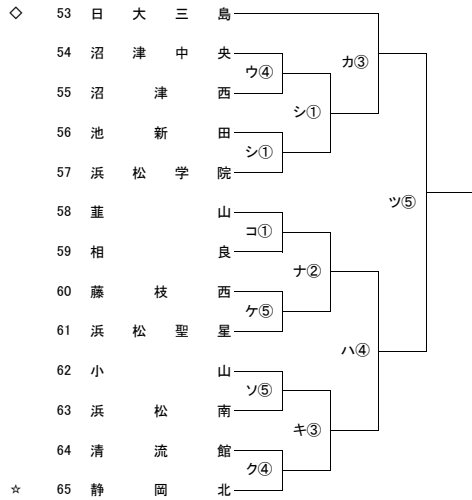

第101回全国高校サッカー選手権大会 静岡県大会1次トーナメント

- 第1 シー ド 静岡学園・藤枝明誠・浜松開誠館・藤枝東
- 第2 シー ド 富士市立・清水桜が丘・常葉橋・磐田東
- 第3 シー ド 浜名・聖隷C・清水東・飛龍
- 第4 シー ド 袋井・科学技術・日大三島・焼津中央
- 第5 シー ド 東海大翔洋・静岡城北・静岡北・浜松湖東

- ① 9:00
- ② 10:00
- ③ 11:00
- ④ 12:00
- ⑤ 13:00
- ⑥ 14:00
- ⑦ 15:00

ア 時之栖 A カ 富 士 宮 北
イ 御殿場 南 キ 中 島 人 工 芝
ウ 沼津 工 キ 静 清 水 高 田
エ 沼津 商 ケ 島 田 工
オ 富 士 見 コ 相 良

サ 掛川東 タ 新 湖 西 運 動 公 園
シ 浜岡総 合 南 ツ 湖 西 運 動 公 園
ス 磐田 東 ツ オ イ ス カ
セ ゆめりあサッカー場 テ 翔 洋 BOF
ソ 浜松海浜 ト 藤 枝 北

ナ 藤 枝 西 ハ 聖 隷 C
ニ 浜 松 西 ヒ 袋 井
又 時之栖舟久保 F
ネ 浜松平口サッカー場
ノ 浜松平口スポーツ広場