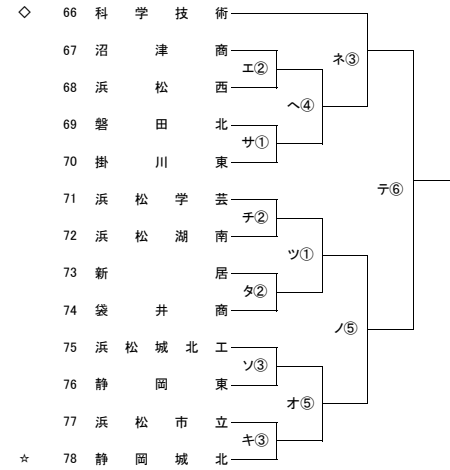

第101回全国高校サッカー選手権大会 静岡県大会1次トーナメント

- 第1 シー ド 静岡学園・藤枝明誠・浜松開誠館・藤枝東
- 第2 シー ド 富士市立・清水桜が丘・常葉緑・磐田東
- 第3 シー ド 浜名・聖隷C・清水東・飛龍
- 第4 シー ド 袋井・科学技術・日大三島・焼津中央
- 第5 シー ド 東海大翔洋・静岡城北・静岡北・浜松湖東

- ア 時之栖 A カ 富 士 宮 北
- イ 御殿場南 キ 中 島 人 工 芝
- ウ 沼津工 ク 静 清 高 田
- エ 沼津商 ケ 島 田 工
- オ 富士見 コ 相 良