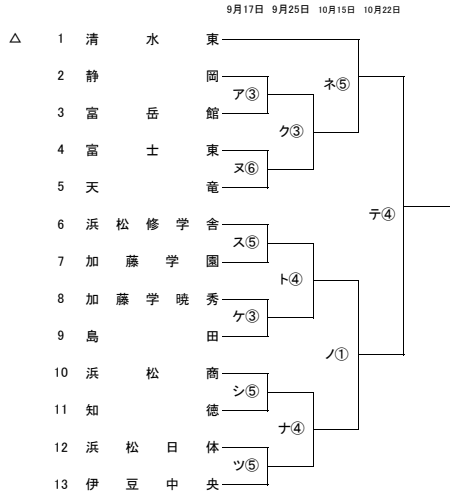

第101回全国高校サッカー選手権大会 静岡県大会1次トーナメント

- 第1 シー ド 静岡学園・藤枝明誠・浜松開誠館・藤枝東
- 第2 シー ド 富士市立・清水桜が丘・常葉緑・磐田東
- 第3 シー ド 浜名・聖隷C・清水東・飛龍
- 第4 シー ド 袋井・科学技術・日大三島・焼津中央
- 第5 シー ド 東海大翔洋・静岡城北・静岡北・浜松湖東

- ア 時之栖 A カ 富 士 宮 北
- イ 御殿場南 キ 中 島 人 工 芝
- ウ 沼津工 ク 静 清 高 田
- エ 沼津商 ケ 島 田 工
- オ 富士見 コ 相 良