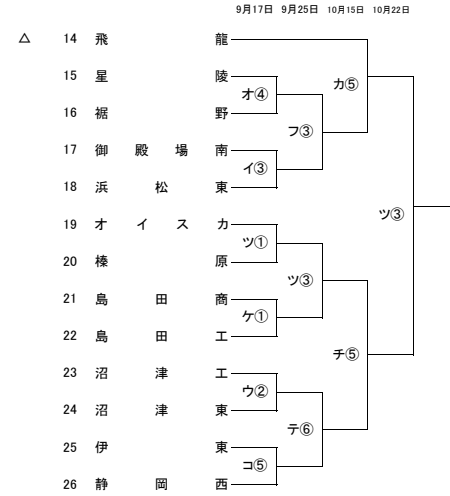

第101回全国高校サッカー選手権大会 静岡県大会1次トーナメント

- 第1 シー ド 静岡学園・藤枝明誠・浜松開誠館・藤枝東
- 第2 シー ド 富士市立・清水桜が丘・常葉緑・磐田東
- 第3 シー ド 浜名・聖隷C・清水東・飛龍
- 第4 シー ド 袋井・科学技術・日大三島・焼津中央
- 第5 シー ド 東海大翔洋・静岡城北・静岡北・浜松湖東

- ア 時之栖 A カ 富 士 宮 北
- イ 御殿場南 キ 中 島 人 工 芝
- ウ 沼津工 ク 静 清 高 田
- エ 沼津商 ケ 島 田 工
- オ 富士見 コ 相 良