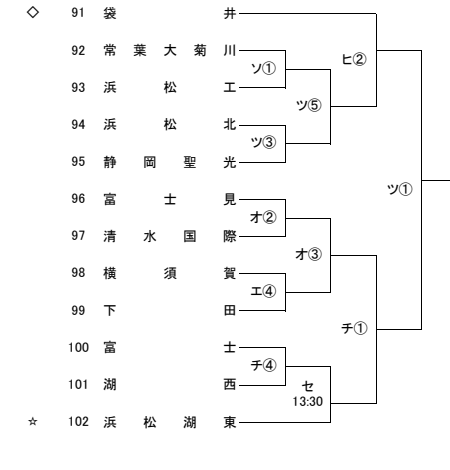

第101回全国高校サッカー選手権大会 静岡県大会1次トーナメント

- 第1 シー ド 静岡学園・藤枝明誠・浜松開誠館・藤枝東
- 第2 シー ド 富士市立・清水桜が丘・常葉緑・磐田東
- 第3 シー ド 浜名・聖隷C・清水東・飛龍
- 第4 シー ド 袋井・科学技術・日大三島・焼津中央
- 第5 シー ド 東海大翔洋・静岡城北・静岡北・浜松湖東

- ア 時之栖 A カ 富 士 宮 北
- イ 御殿場南 キ 中 島 人 工 芝
- ウ 沼津工 ク 静 清 高 田
- エ 沼津商 ケ 島 田 工
- オ 富士見 コ 相 良