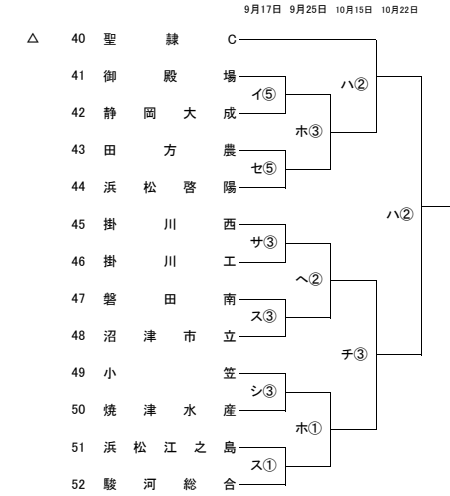

第101回全国高校サッカー選手権大会 静岡県大会1次トーナメント

- 第1 シー ド 静岡学園・藤枝明誠・浜松開誠館・藤枝東
- 第2 シー ド 富士市立・清水桜が丘・常葉緑・磐田東
- 第3 シー ド 浜名・聖隷C・清水東・飛龍
- 第4 シー ド 袋井・科学技術・日大三島・焼津中央
- 第5 シー ド 東海大翔洋・静岡城北・静岡北・浜松湖東

- ア 時之栖 A カ 富 士 宮 北
- イ 御殿場南 キ 中 島 人 工 芝
- ウ 沼津工 ク 静 清 高 田
- エ 沼津商 ケ 島 田 工
- オ 富士見 コ 相 良