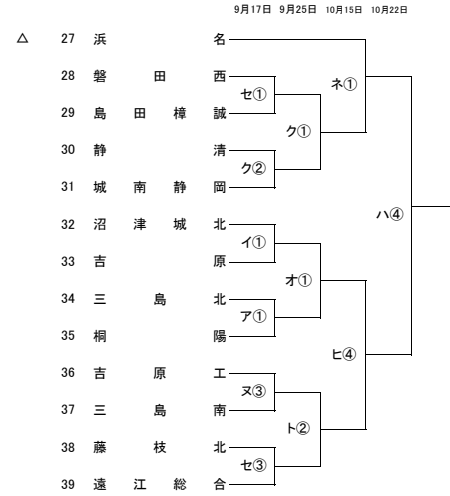

第101回全国高校サッカー選手権大会 静岡県大会1次トーナメント

- 第1 シー ド 静岡学園・藤枝明誠・浜松開誠館・藤枝東
- 第2 シー ド 富士市立・清水桜が丘・常葉緑・磐田東
- 第3 シー ド 浜名・聖隷C・清水東・飛龍
- 第4 シー ド 袋井・科学技術・日大三島・焼津中央
- 第5 シー ド 東海大翔洋・静岡城北・静岡北・浜松湖東

- ア 時之栖 A カ 富 士 宮 北
- イ 御殿場南 キ 中 島 人 工 芝
- ウ 沼津工 ク 静 清 高 田
- エ 沼津商 ケ 島 田 工
- オ 富士見 コ 相 良