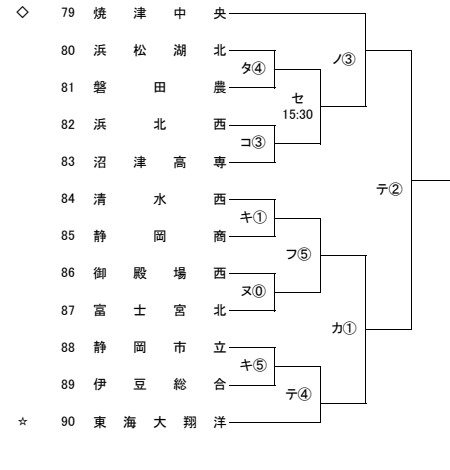

第101回全国高校サッカー選手権大会 静岡県大会1次トーナメント

- 第1 シー ド 静岡学園・藤枝明誠・浜松開誠館・藤枝東
- 第2 シー ド 富士市立・清水桜が丘・常葉緑・磐田東
- 第3 シー ド 浜名・聖隷C・清水東・飛龍
- 第4 シー ド 袋井・科学技術・日大三島・焼津中央
- 第5 シー ド 東海大翔洋・静岡城北・静岡北・浜松湖東

- ア 時之栖 A カ 富 士 宮 北
- イ 御殿場南 キ 中 島 人 工 芝
- ウ 沼津工 ク 静 清 高 田
- エ 沼津商 ケ 島 田 工
- オ 富士見 コ 相 良