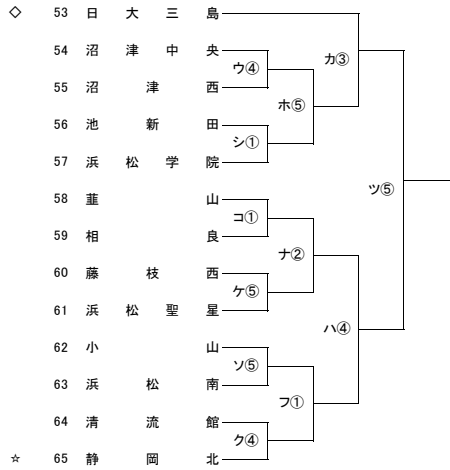

第101回全国高校サッカー選手権大会 静岡県大会1次トーナメント

- 第1 シー ド 静岡学園・藤枝明誠・浜松開誠館・藤枝東
- 第2 シー ド 富士市立・清水桜が丘・常葉緑・磐田東
- 第3 シー ド 浜名・聖隷C・清水東・飛龍
- 第4 シー ド 袋井・科学技術・日大三島・焼津中央
- 第5 シー ド 東海大翔洋・静岡城北・静岡北・浜松湖東

- ア 時之栖 A カ 富 士 宮 北
- イ 御殿場南 キ 中 島 人 工 芝
- ウ 沼津工 ク 静 清 高 田
- エ 沼津商 ケ 島 田 工
- オ 富士見 コ 相 良