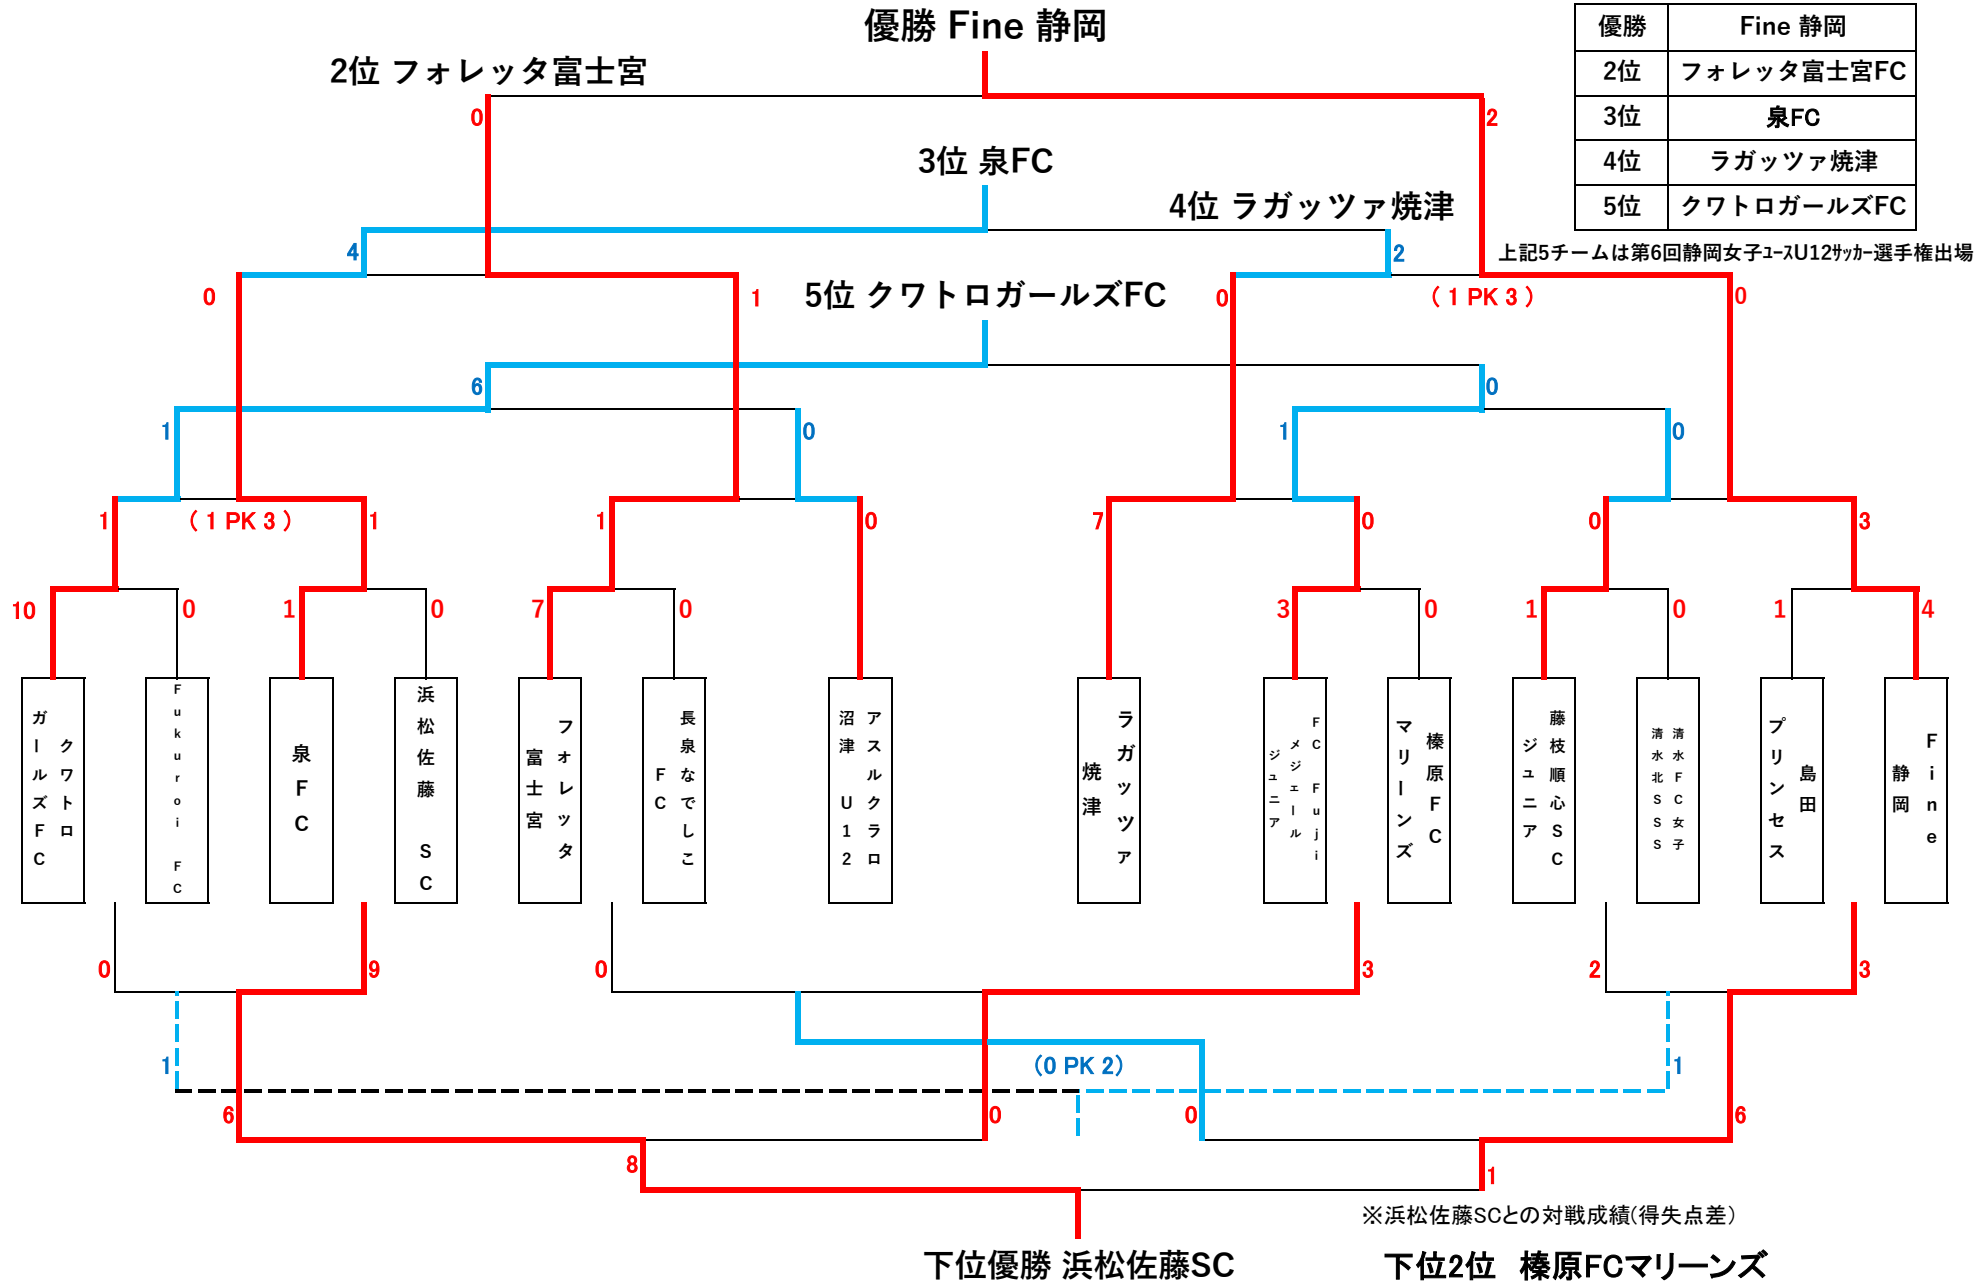

JFAガールズサッカーフェスティバル2022静岡

第20回 ドリームカップ トーナメント戦

【試合形式】 12 - 5 - 12 同点の場合、延長戦を行わず、PK方式(3名)で勝敗を決定

試合	時間	A コ ー ト (人工芝)			B コ ー ト (人工芝)			C コ ー ト (天然芝)		
		チーム名	VS	チーム名	チーム名	VS	チーム名	チーム名	VS	チーム名
1	9:30	クワトロガールズFC	10 - 0	Fukuroi FC	泉FC	1 - 0	浜松佐藤SC	長泉なでしこFC	0 - 7	フォレッタ富士宮FC
2	10:10	Fine 静岡	4 - 1	島田プリンセス	FC Fuji メジェール	3 - 0	榛原FCマリーンズ	清水FC女子・清水北	0 - 1	藤枝順心SCジュニア
3	10:50	クワトロガールズFC	0 - 0 (1PK3)	泉FC	アスクラロ沼津U12	0 - 1	フォレッタ富士宮FC	Fukuroi FC	0 - 9	浜松佐藤SC
4	11:30	藤枝順心SCジュニア	0 - 3	Fine 静岡	ラガッツァ焼津	7 - 0	FC Fuji メジェール	長泉なでしこFC	0 - 3	榛原FCマリーンズ
5	12:10	泉FC	0 - 1	フォレッタ富士宮FC	クワトロガールズFC	1 - 0	アスクラロ沼津U12	島田プリンセス	3 - 2	清水FC女子・清水北
6	10:50	Fine 静岡	0 - 0 (3PK1)	ラガッツァ焼津	FC Fuji メジェール	1 - 0	藤枝順心SCジュニア	浜松佐藤SC	6 - 0	榛原FCマリーンズ
7	10:50	島田プリンセス	6 - 0	長泉なでしこFC	Fukuroi FC	1 - 1 (0PK2)	清水FC女子・清水北	アスクラロ沼津U13	-	藤枝順心SCジュニア
8	14:10	泉FC	4 - 2	ラガッツァ焼津	クワトロガールズFC	6 - 0	FC Fuji メジェール	浜松佐藤SC	8 - 1	島田プリンセス
9	15:00	フォレッタ富士宮FC	0 - 2	Fine 静岡		-			-	