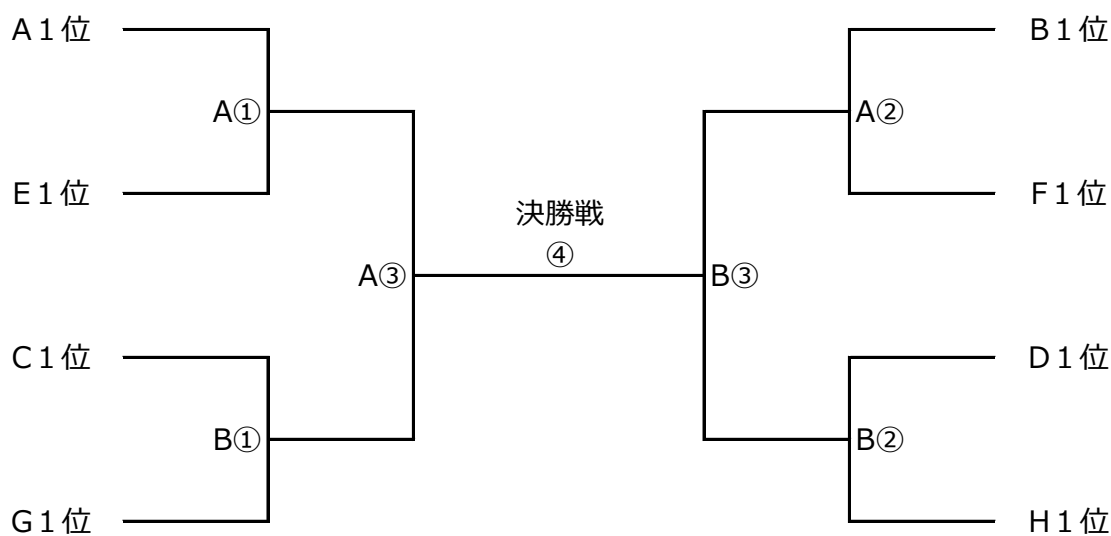

しずぎんカップ第38回静岡県ユースU-11サッカー大会 組合せ

■ 1次リーグ 組合せ表

	Aブロック	Bブロック	Cブロック	Dブロック	Eブロック	Fブロック	Gブロック	Hブロック
1	ステラ焼津 (中西部)	エスパルス三島 (東部)	バディ (西部)	Fukuroi (西部)	新居 (西部)	富士根南 (東部)	榛南 (中西部)	浜松和田 (西部)
2	エスパルス清水 (中東部)	浜北 (西部)	アスル沼津 (東部)	蹴力 (中西部)	函南東 (東部)	浜松佐藤 (西部)	Honda (西部)	FC長泉 (東部)
3	カワイ (西部)	ガウーショ (中部)	INOMIYA (中部)	キューズ浜松 (西部)	藤枝明誠 (中西部)	長田南 (中部)	セパラード (東部)	藤枝東 (中西部)
4	ALA裾野 (東部)	ロプタ富士 (東部)	附属浜松 (西部)	SALFUS (中東部)	青城 (西部)	相良 (中西部)	ピュア (中部)	浅羽 (西部)

東部8   中東部2   中部4   中西部6   西部12   (支部別チーム数)

■ 1次リーグ対戦表

	会場	蛇塚グラウンド (北)		草薙球技場		清水総合運動場	
	開始時間	第1コート	第2コート	第3コート	第4コート	第5コート	第6コート
第1試合	9:30	A1 - A2	A3 - A4	D1 - D2	D3 - D4	G1 - G2	H1 - H2
第2試合	10:10	B1 - B2	B3 - B4	E1 - E2	E3 - E4	G3 - G4	H3 - H4
第3試合	10:50	C1 - C2	C3 - C4	F1 - F2	F3 - F4		
第4試合	11:30	A2 - A4	A1 - A3	D2 - D4	D1 - D3	G1 - G3	H2 - H4
第5試合	12:10	B2 - B4	B1 - B3	E2 - E4	E1 - E3	G2 - G4	H1 - H3
第6試合	12:50	C2 - C4	C1 - C3	F2 - F4	F1 - F3		
第7試合	13:30	A4 - A1	A3 - A2	D4 - D1	D3 - D2	G4 - G1	H4 - H1
第8試合	14:10	B4 - B1	B3 - B2	E4 - E1	E3 - E2	G3 - G2	H3 - H2
第9試合	14:50	C4 - C1	C3 - C2	F4 - F1	F3 - F2		

■ 決勝トーナメント 対戦表 (清水総合運動場陸上競技場)

①9:30   ②10:20   ③12:00   ④14:00