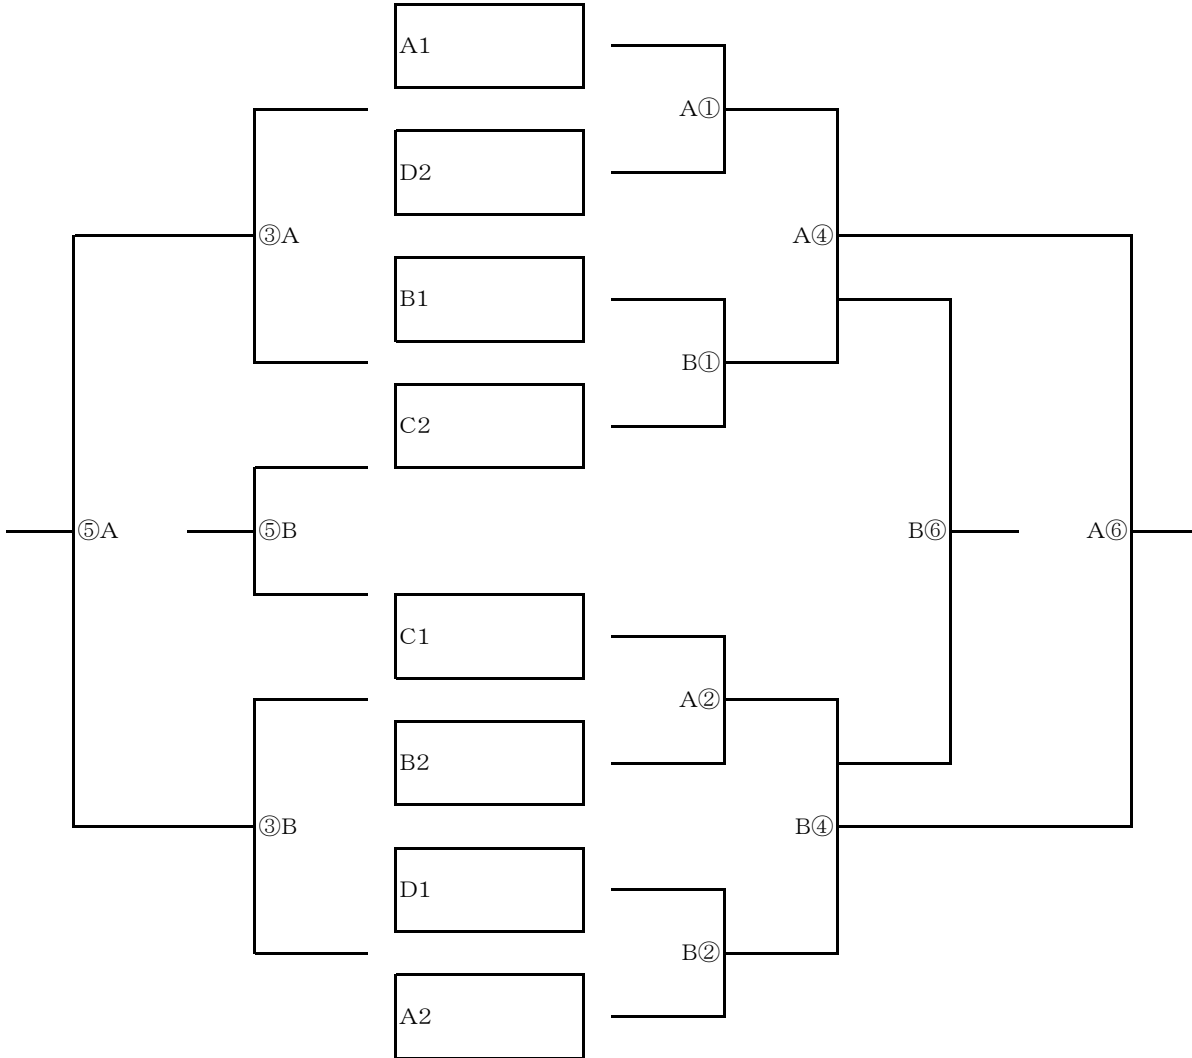

U-12の部

「組合せ2日目」

上位トーナメント

「会場」

つま恋第一スポーツ広場×2コート

「タイムスケジュール・2日目」

①	9:00		A1位 vs D2位	B1位 vs C2位
		審判	主審・補助審 審判委員会	主審・補助審 審判委員会
②	10:00		C1位 vs B2位	D1位 vs A2位
		審判	主審・補助審 審判委員会	主審・補助審 審判委員会
③	11:30		①の敗者	②の敗者
		審判	当該チーム	当該チーム
④	12:30		①の勝者	②の勝者
		審判	主審・補助審 審判委員会	主審・補助審 審判委員会
⑤	13:30		5、6位決定戦	7、8位決定戦
		審判	当該チーム	当該チーム
⑥	14:30		決勝戦	3位決定戦
		審判	主審・補助審 審判委員会	主審・補助審 審判委員会
	15:45	閉会式(会場第一スポーツ広場)		