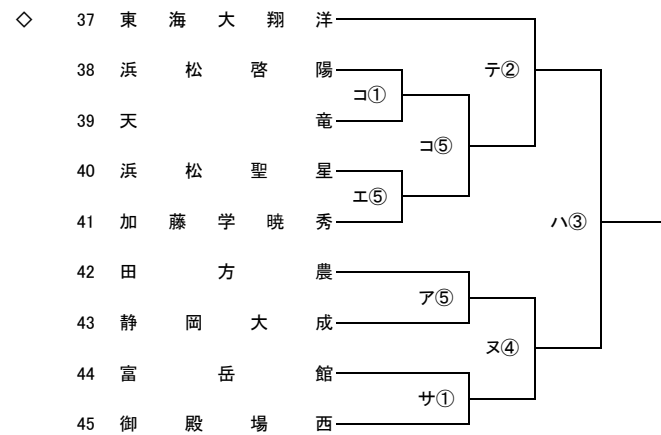

第102回全国高校サッカー選手権大会 静岡県大会1次トーナメント (08.27 改訂版)

△:第2シード ◇:第3シード ○:第4シード ☆:第5シード

9/16 9/23 9/30 10/7

9/16 9/23 9/30 10/7

9/16 9/23 9/30 10/7

- 4 第1シード 静岡学園・浜松開誠館・藤枝明誠・藤枝東
- 4 第2シード 富士市立・清水桜が丘・浜名・清水東
- 4 第3シード 東海大翔洋・磐田東・常葉大橋・聖隷クリストファー
- 4 第4シード 飛龍・焼津中央・科学技術・日大三島
- 4 第5シード 袋井・静岡・浜松東・オイスカ