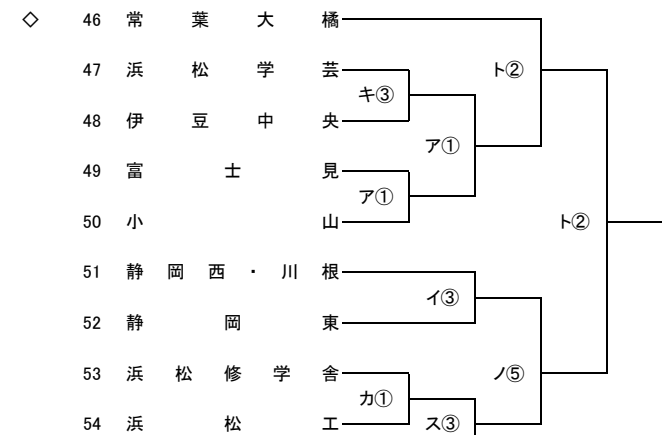

第102回全国高校サッカー選手権大会 静岡県大会1次トーナメント (08.27 改訂版)

△:第2シード ◇:第3シード ○:第4シード ☆:第5シード

9/16 9/23 9/30 10/7

9/16 9/23 9/30 10/7

9/16 9/23 9/30 10/7

- 4 第1シード 静岡学園・浜松開誠館・藤枝明誠・藤枝東
- 4 第2シード 富士市立・清水桜が丘・浜名・清水東
- 4 第3シード 東海大翔洋・磐田東・常葉大橋・聖隷クリストファー
- 4 第4シード 飛龍・焼津中央・科学技術・日大三島
- 4 第5シード 袋井・静岡・浜松東・オイスカ