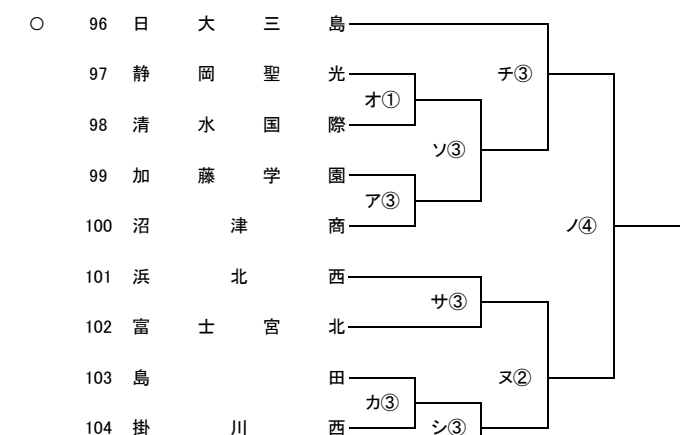

第102回全国高校サッカー選手権大会 静岡県大会1次トーナメント (08.27 改訂版)

△:第2シード ◇:第3シード ○:第4シード ☆:第5シード

9/16 9/23 9/30 10/7

9/16 9/23 9/30 10/7

9/16 9/23 9/30 10/7

- 4 第1シード 静岡学園・浜松開誠館・藤枝明誠・藤枝東
- 4 第2シード 富士市立・清水桜が丘・浜名・清水東
- 4 第3シード 東海大翔洋・磐田東・常葉大橋・聖隷クリストファー
- 4 第4シード 飛龍・焼津中央・科学技術・日大三島
- 4 第5シード 袋井・静岡・浜松東・オイスカ

- ① 10:00
- ② 11:00
- ③ 12:00
- ④ 13:00
- ⑤ 14:00