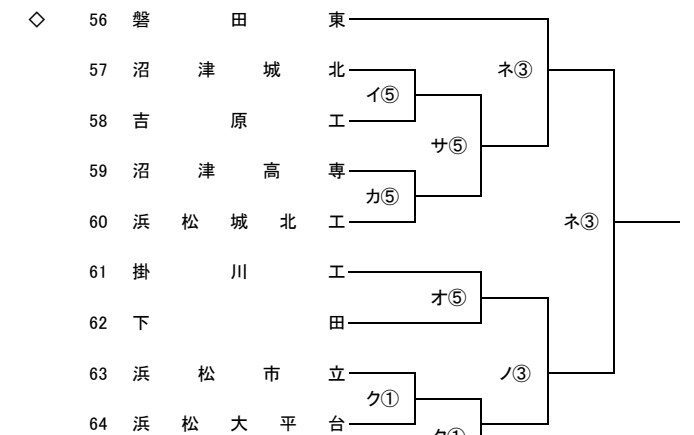

第102回全国高校サッカー選手権大会 静岡県大会1次トーナメント (08.27 改訂版)

△:第2シード ◇:第3シード ○:第4シード ☆:第5シード

9/16 9/23 9/30 10/7

9/16 9/23 9/30 10/7

9/16 9/23 9/30 10/7

- 4 第1シード 静岡学園・浜松開誠館・藤枝明誠・藤枝東
- 4 第2シード 富士市立・清水桜が丘・浜名・清水東
- 4 第3シード 東海大翔洋・磐田東・常葉大橋・聖隷クリストファー
- 4 第4シード 飛龍・焼津中央・科学技術・日大三島
- 4 第5シード 袋井・静岡・浜松東・オイスカ