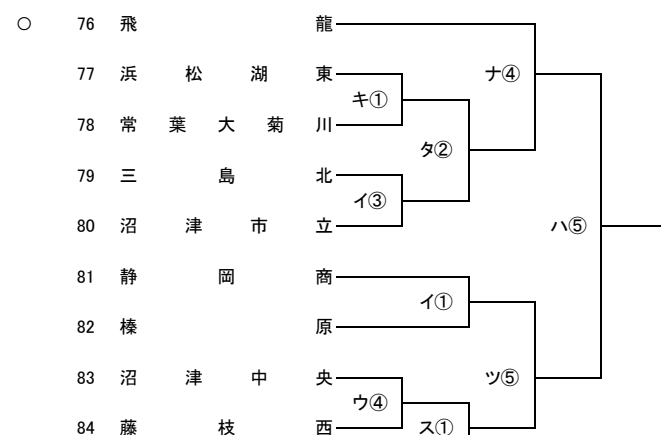

第102回全国高校サッカー選手権大会 静岡県大会1次トーナメント (08.27 改訂版)

△:第2シード ◇:第3シード ○:第4シード ☆:第5シード

9/16 9/23 9/30 10/7

9/16 9/23 9/30 10/7

9/16 9/23 9/30 10/7

- 4 第1シード 静岡学園・浜松開誠館・藤枝明誠・藤枝東
- 4 第2シード 富士市立・清水桜が丘・浜名・清水東
- 4 第3シード 東海大翔洋・磐田東・常葉大橋・聖隷クリストファー
- 4 第4シード 飛龍・焼津中央・科学技術・日大三島
- 4 第5シード 袋井・静岡・浜松東・オイスカ

- ① 10:00
- ② 11:00
- ③ 12:00
- ④ 13:00
- ⑤ 14:00