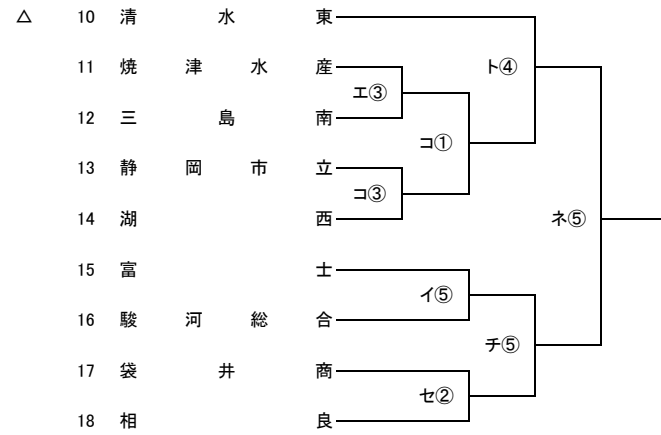

第102回全国高校サッカー選手権大会 静岡県大会1次トーナメント (08.27 改訂版)

△:第2シード ◇:第3シード ○:第4シード ☆:第5シード

9/16 9/23 9/30 10/7

9/16 9/23 9/30 10/7

9/16 9/23 9/30 10/7

- 4 第1シード 静岡学園・浜松開誠館・藤枝明誠・藤枝東
- 4 第2シード 富士市立・清水桜が丘・浜名・清水東
- 4 第3シード 東海大翔洋・磐田東・常葉大橋・聖隷クリストファー
- 4 第4シード 飛龍・焼津中央・科学技術・日大三島
- 4 第5シード 袋井・静岡・浜松東・オイスカ