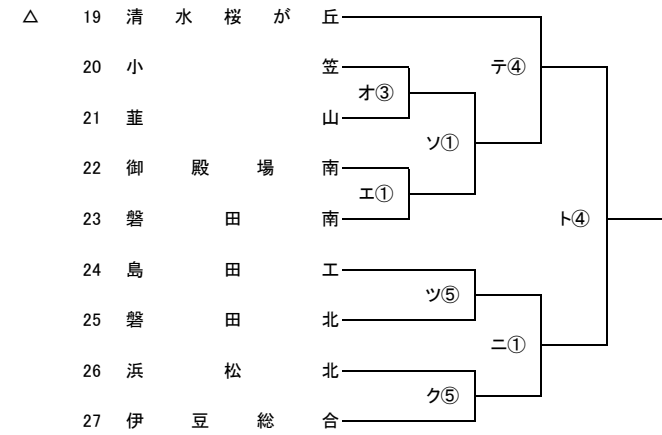

第102回全国高校サッカー選手権大会 静岡県大会1次トーナメント (08.27 改訂版)

△:第2シード ◇:第3シード ○:第4シード ☆:第5シード

9/16 9/23 9/30 10/7

9/16 9/23 9/30 10/7

9/16 9/23 9/30 10/7

- 4 第1シード 静岡学園・浜松開誠館・藤枝明誠・藤枝東
- 4 第2シード 富士市立・清水桜が丘・浜名・清水東
- 4 第3シード 東海大翔洋・磐田東・常葉大橋・聖隷クリストファー
- 4 第4シード 飛龍・焼津中央・科学技術・日大三島
- 4 第5シード 袋井・静岡・浜松東・オイスカ