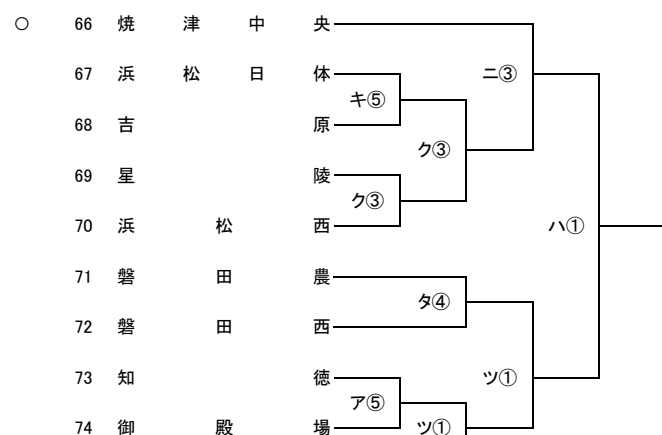

第102回全国高校サッカー選手権大会 静岡県大会1次トーナメント (08.27 改訂版)

△:第2シード ◇:第3シード ○:第4シード ☆:第5シード

9/16 9/23 9/30 10/7

9/16 9/23 9/30 10/7

9/16 9/23 9/30 10/7

- 4 第1シード 静岡学園・浜松開誠館・藤枝明誠・藤枝東
- 4 第2シード 富士市立・清水桜が丘・浜名・清水東
- 4 第3シード 東海大翔洋・磐田東・常葉大橋・聖隷クリストファー
- 4 第4シード 飛龍・焼津中央・科学技術・日大三島
- 4 第5シード 袋井・静岡・浜松東・オイスカ

- ① 10:00
- ② 11:00
- ③ 12:00
- ④ 13:00
- ⑤ 14:00