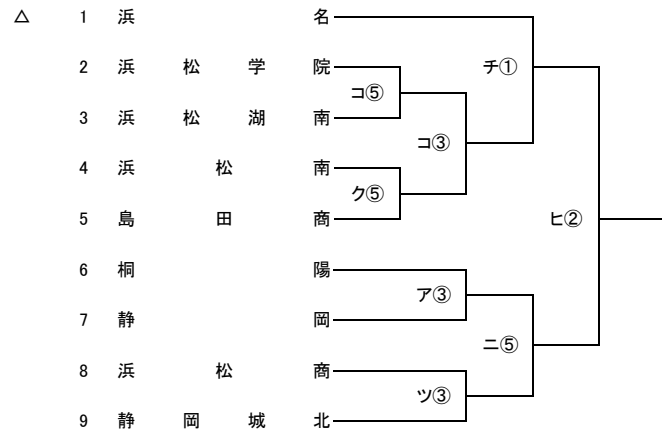

第102回全国高校サッカー選手権大会 静岡県大会1次トーナメント (08.27 改訂版)

△:第2シード ◇:第3シード ○:第4シード ☆:第5シード

9/16 9/23 9/30 10/7

9/16 9/23 9/30 10/7

9/16 9/23 9/30 10/7

- 4 第1シード 静岡学園・浜松開誠館・藤枝明誠・藤枝東
- 4 第2シード 富士市立・清水桜が丘・浜名・清水東
- 4 第3シード 東海大翔洋・磐田東・常葉大橋・聖隷クリストファー
- 4 第4シード 飛龍・焼津中央・科学技術・日大三島
- 4 第5シード 袋井・静岡・浜松東・オイスカ

- ① 10:00
- ② 11:00
- ③ 12:00
- ④ 13:00
- ⑤ 14:00