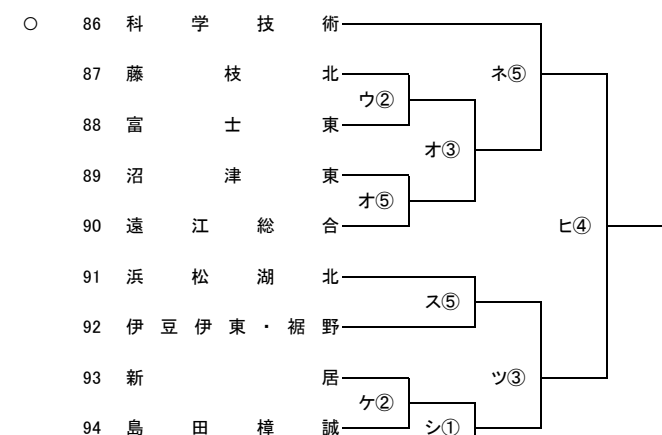

第102回全国高校サッカー選手権大会 静岡県大会1次トーナメント (08.27 改訂版)

△:第2シード ◇:第3シード ○:第4シード ☆:第5シード

9/16 9/23 9/30 10/7

9/16 9/23 9/30 10/7

9/16 9/23 9/30 10/7

- 4 第1シード 静岡学園・浜松開誠館・藤枝明誠・藤枝東
- 4 第2シード 富士市立・清水桜が丘・浜名・清水東
- 4 第3シード 東海大翔洋・磐田東・常葉大橋・聖隷クリストファー
- 4 第4シード 飛龍・焼津中央・科学技術・日大三島
- 4 第5シード 袋井・静岡・浜松東・オイスカ