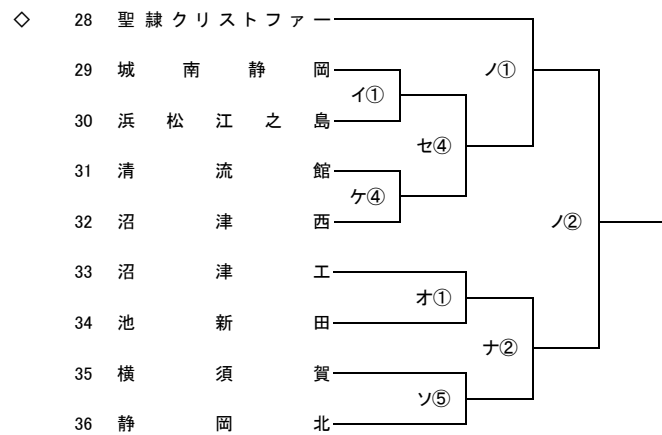

第102回全国高校サッカー選手権大会 静岡県大会1次トーナメント (08.27 改訂版)

△:第2シード ◇:第3シード ○:第4シード ☆:第5シード

9/16 9/23 9/30 10/7

9/16 9/23 9/30 10/7

9/16 9/23 9/30 10/7

- 4 第1シード 静岡学園・浜松開誠館・藤枝明誠・藤枝東
- 4 第2シード 富士市立・清水桜が丘・浜名・清水東
- 4 第3シード 東海大翔洋・磐田東・常葉大橋・聖隷クリストファー
- 4 第4シード 飛龍・焼津中央・科学技術・日大三島
- 4 第5シード 袋井・静岡・浜松東・オイスカ