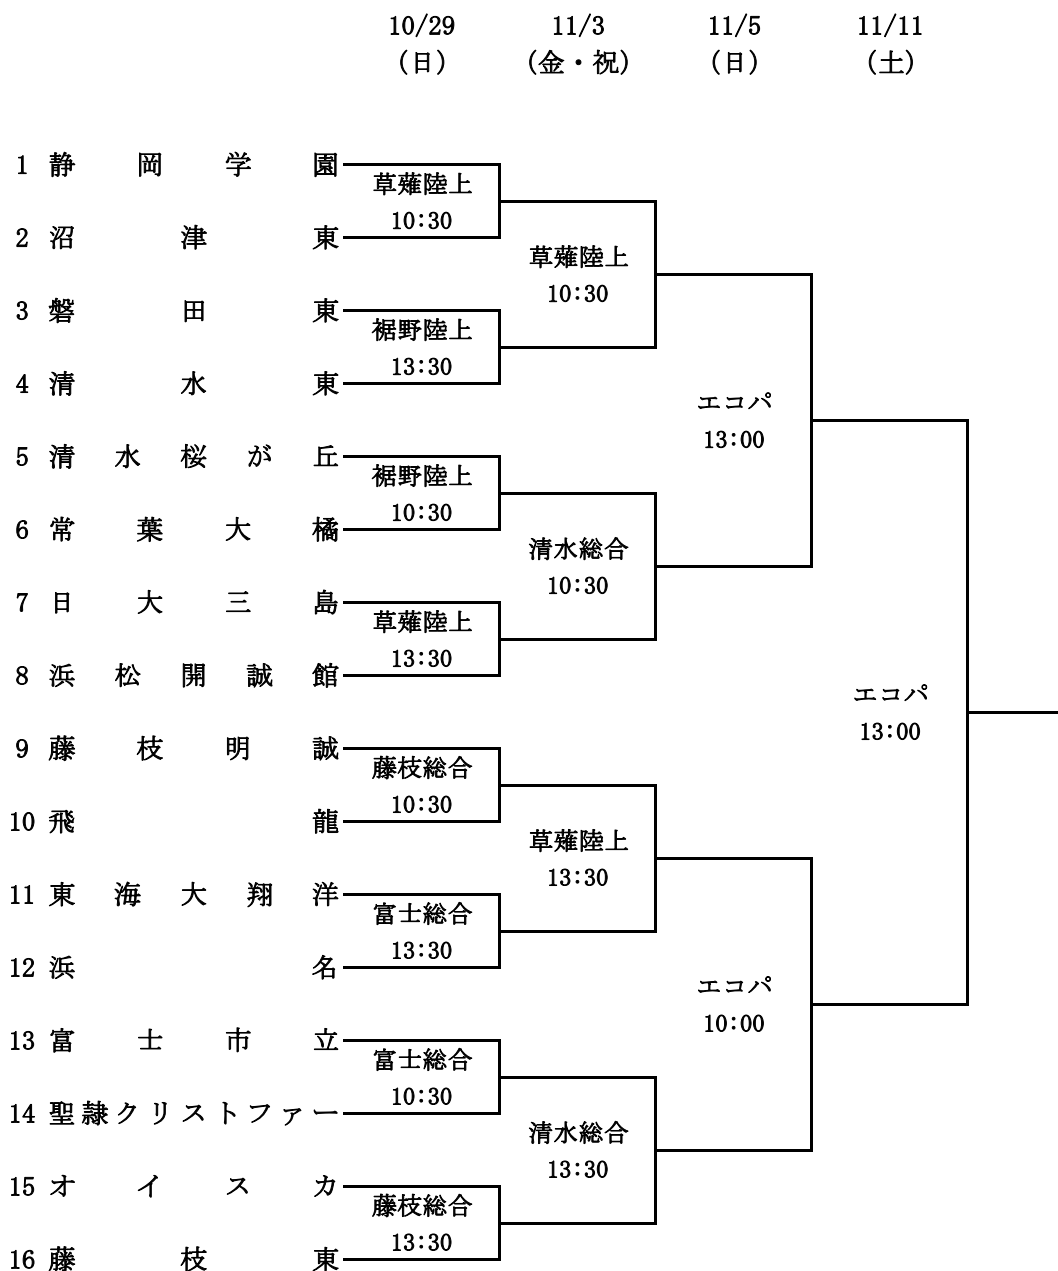

第102回 全国高校サッカー選手権大会 静岡県大会
決勝トーナメント組合わせ

1回戦・準々決勝	① 10:30 ② 13:30
準決勝	① 10:00 ② 13:00
決勝	13:00

1回戦	裾野市運動公園陸上競技場
	富士総合運動公園陸上競技場
	草薙総合運動場陸上競技場
	藤枝総合運動公園サッカースタジアム
準々決勝	清水総合運動場陸上競技場
	草薙総合運動場陸上競技場
準決勝・決勝	エコパスタジアム