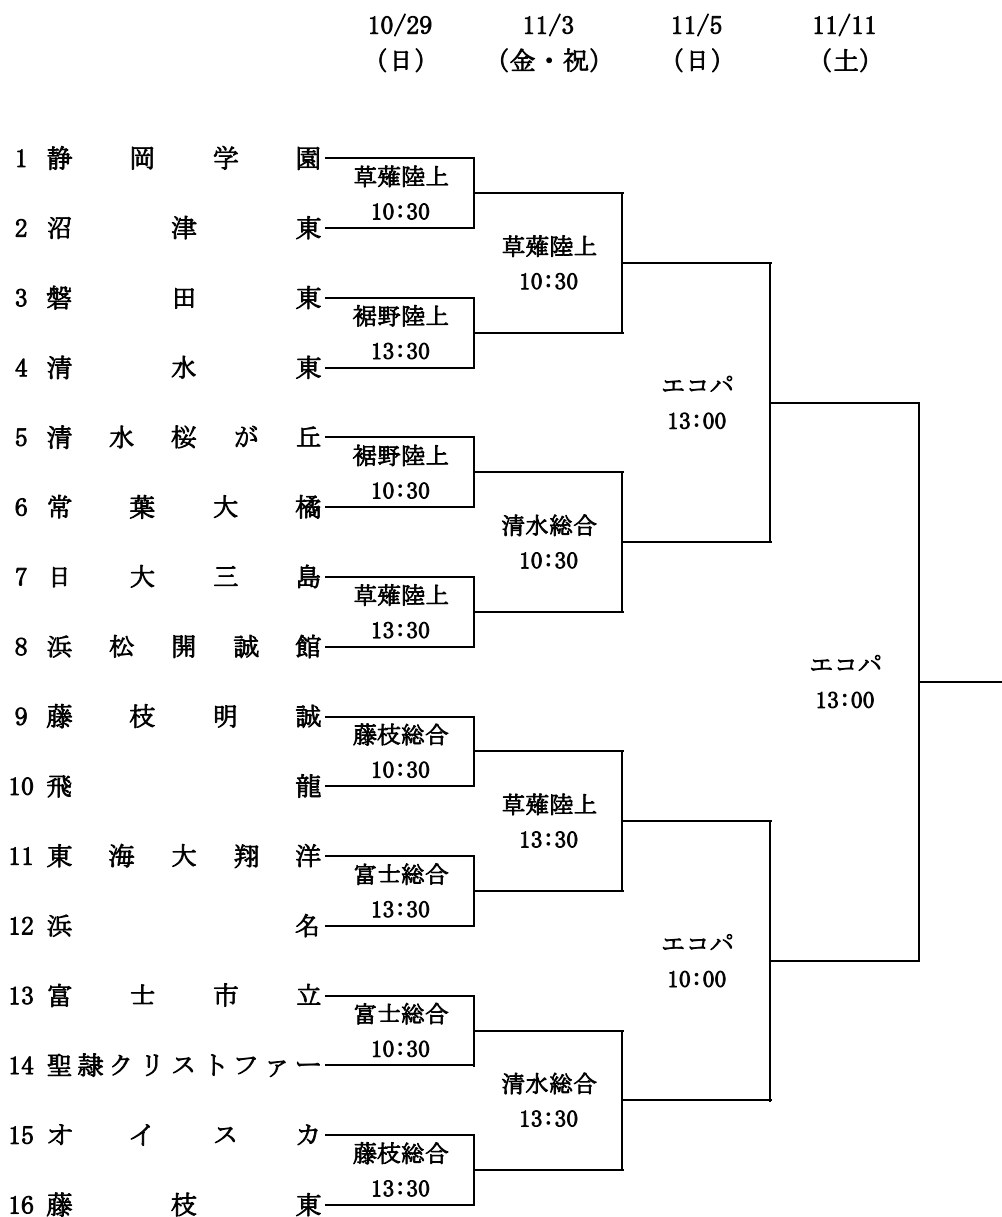

第102回 全国高校サッカー選手権大会 静岡県大会  
決勝トーナメント組合わせ

1回戦・準々決勝	① 10:30 ② 13:30
準決勝	① 10:00 ② 13:00
決勝	13:00

1回戦	裾野市運動公園陸上競技場
	富士総合運動公園陸上競技場
	草薙総合運動場陸上競技場
	藤枝総合運動公園サッカースタジアム
準々決勝	清水総合運動場陸上競技場
	草薙総合運動場陸上競技場
準決勝・決勝	エコパスタジアム