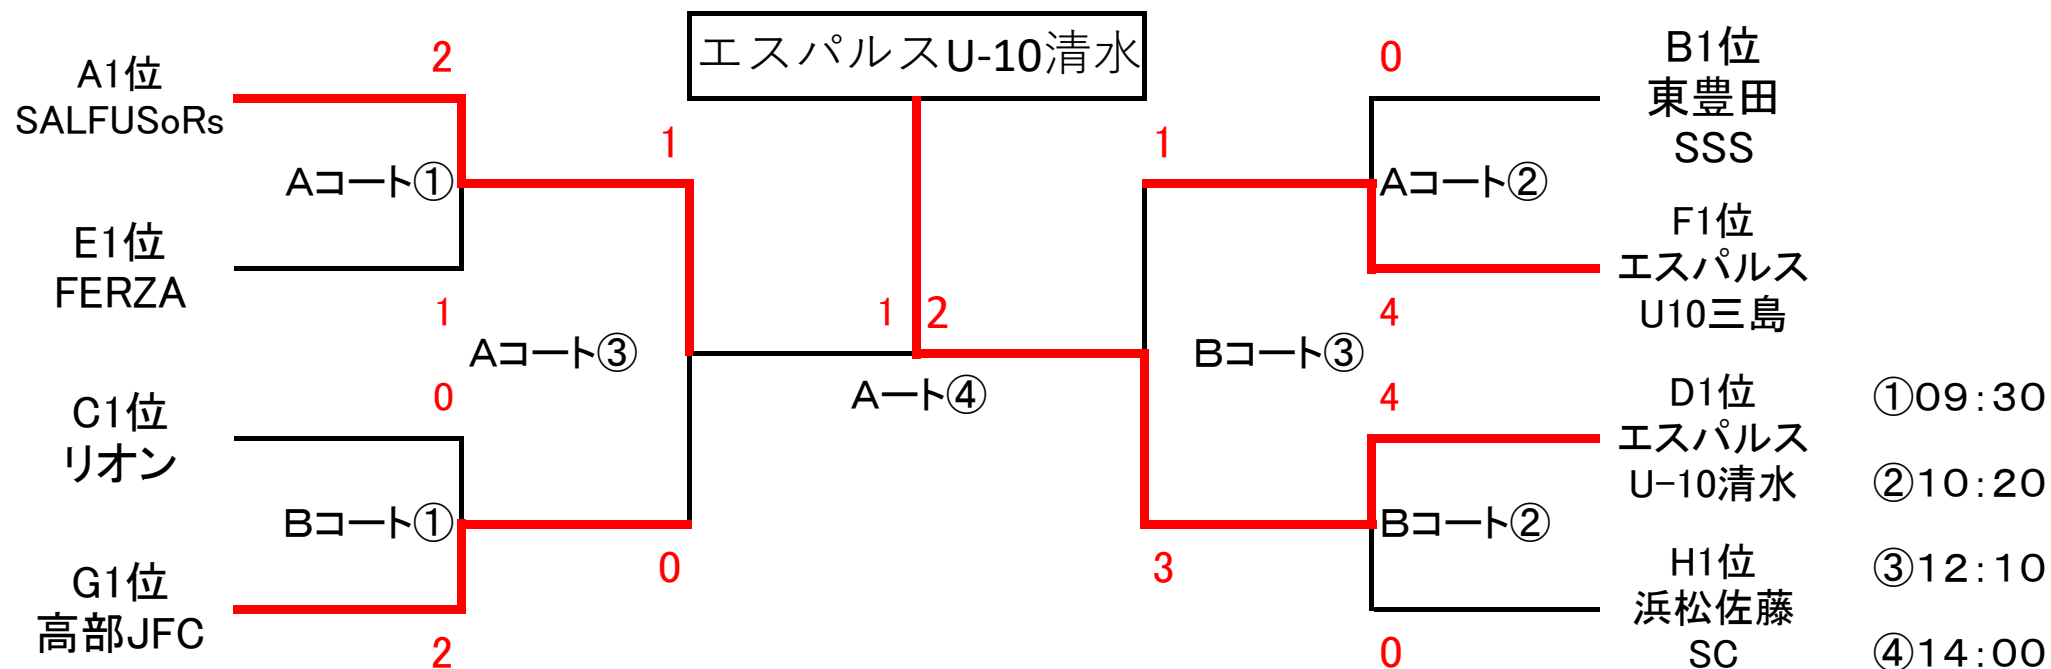

★第2日 決勝トーナメント 11/5

会場 富士総合運動公園陸上競技場