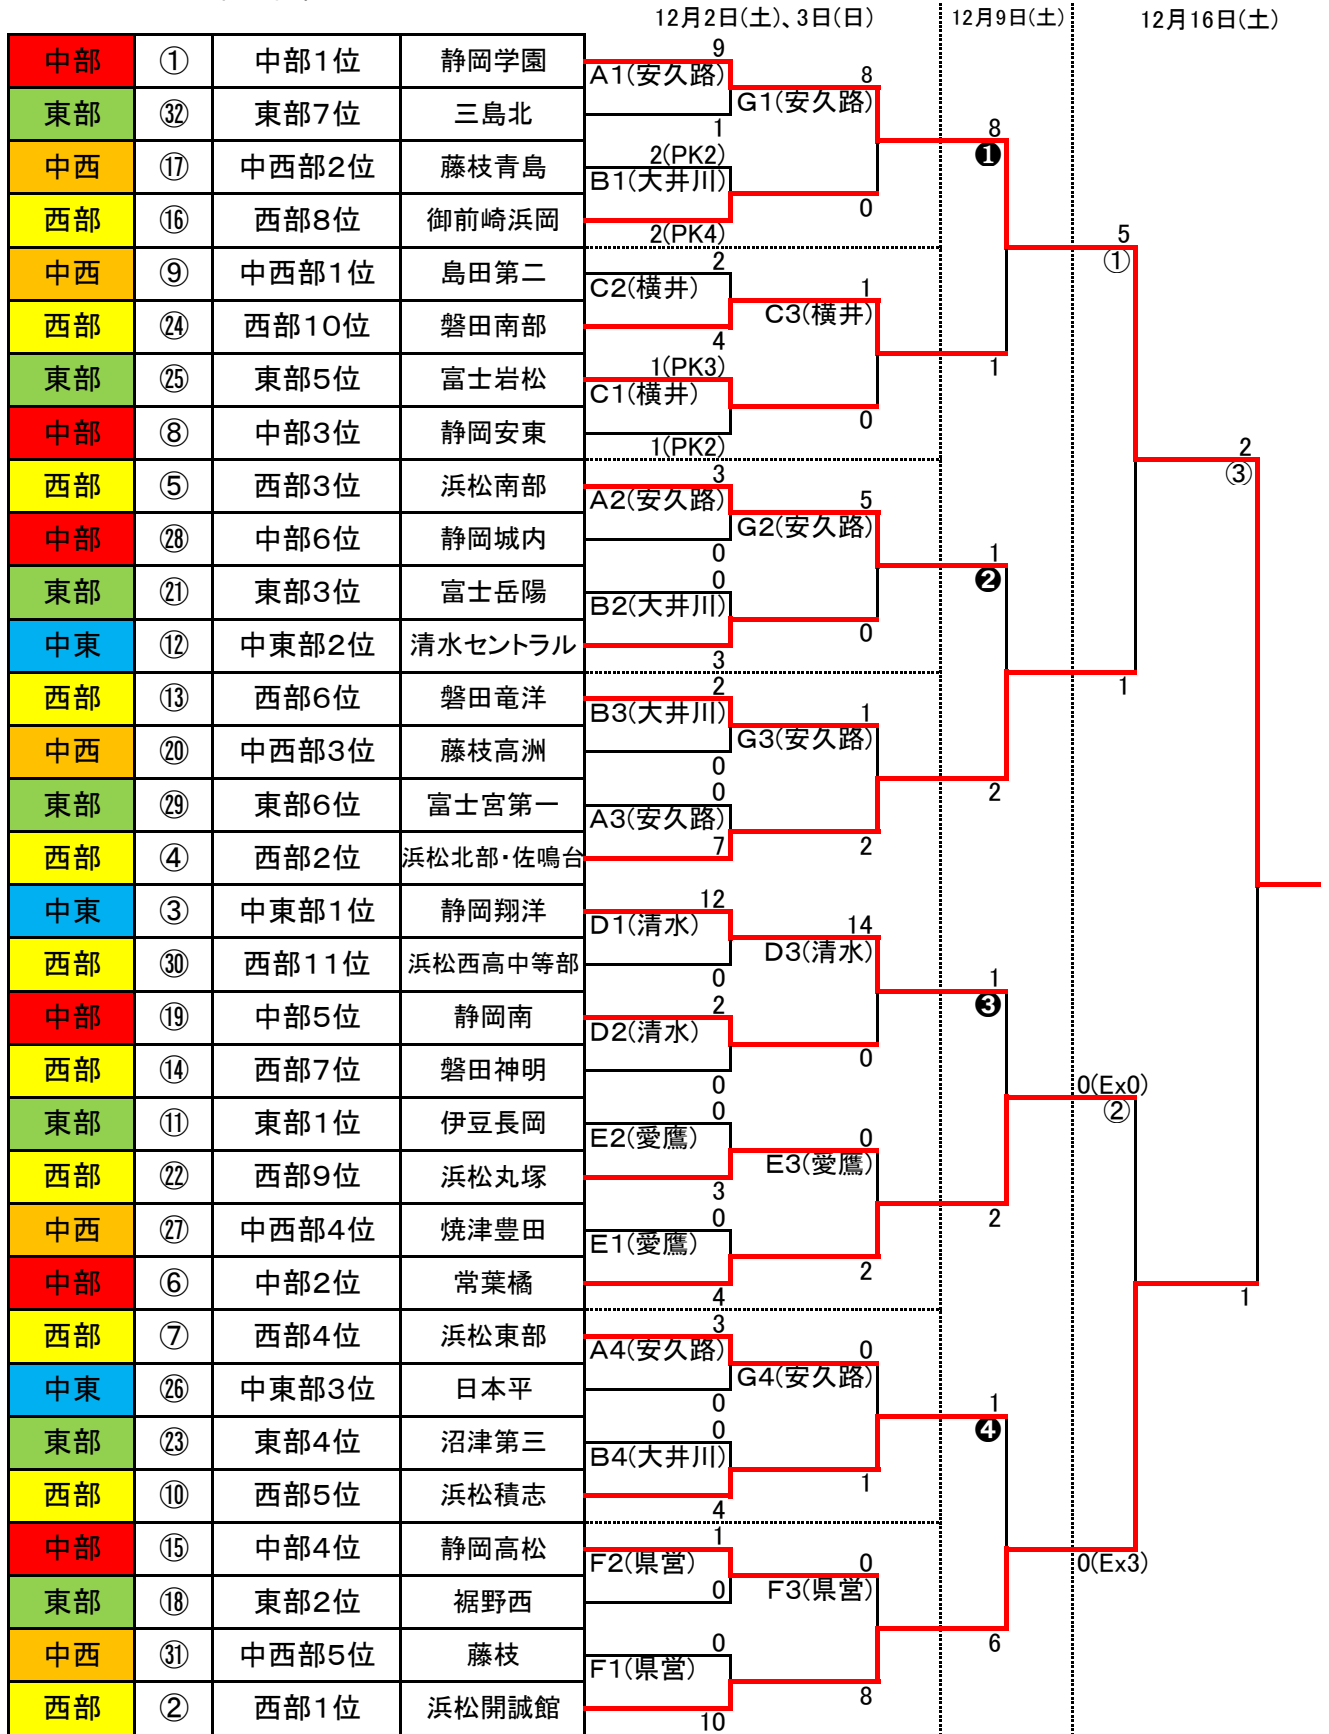

組み合わせ

会場 (12/2(土)): A安久路、B大井川、C横井、D清水総合、E愛鷹、F県営
 (12/3(日)): G安久路

会場
 (12/9)
 県営

会場 (12/16)
 日本平