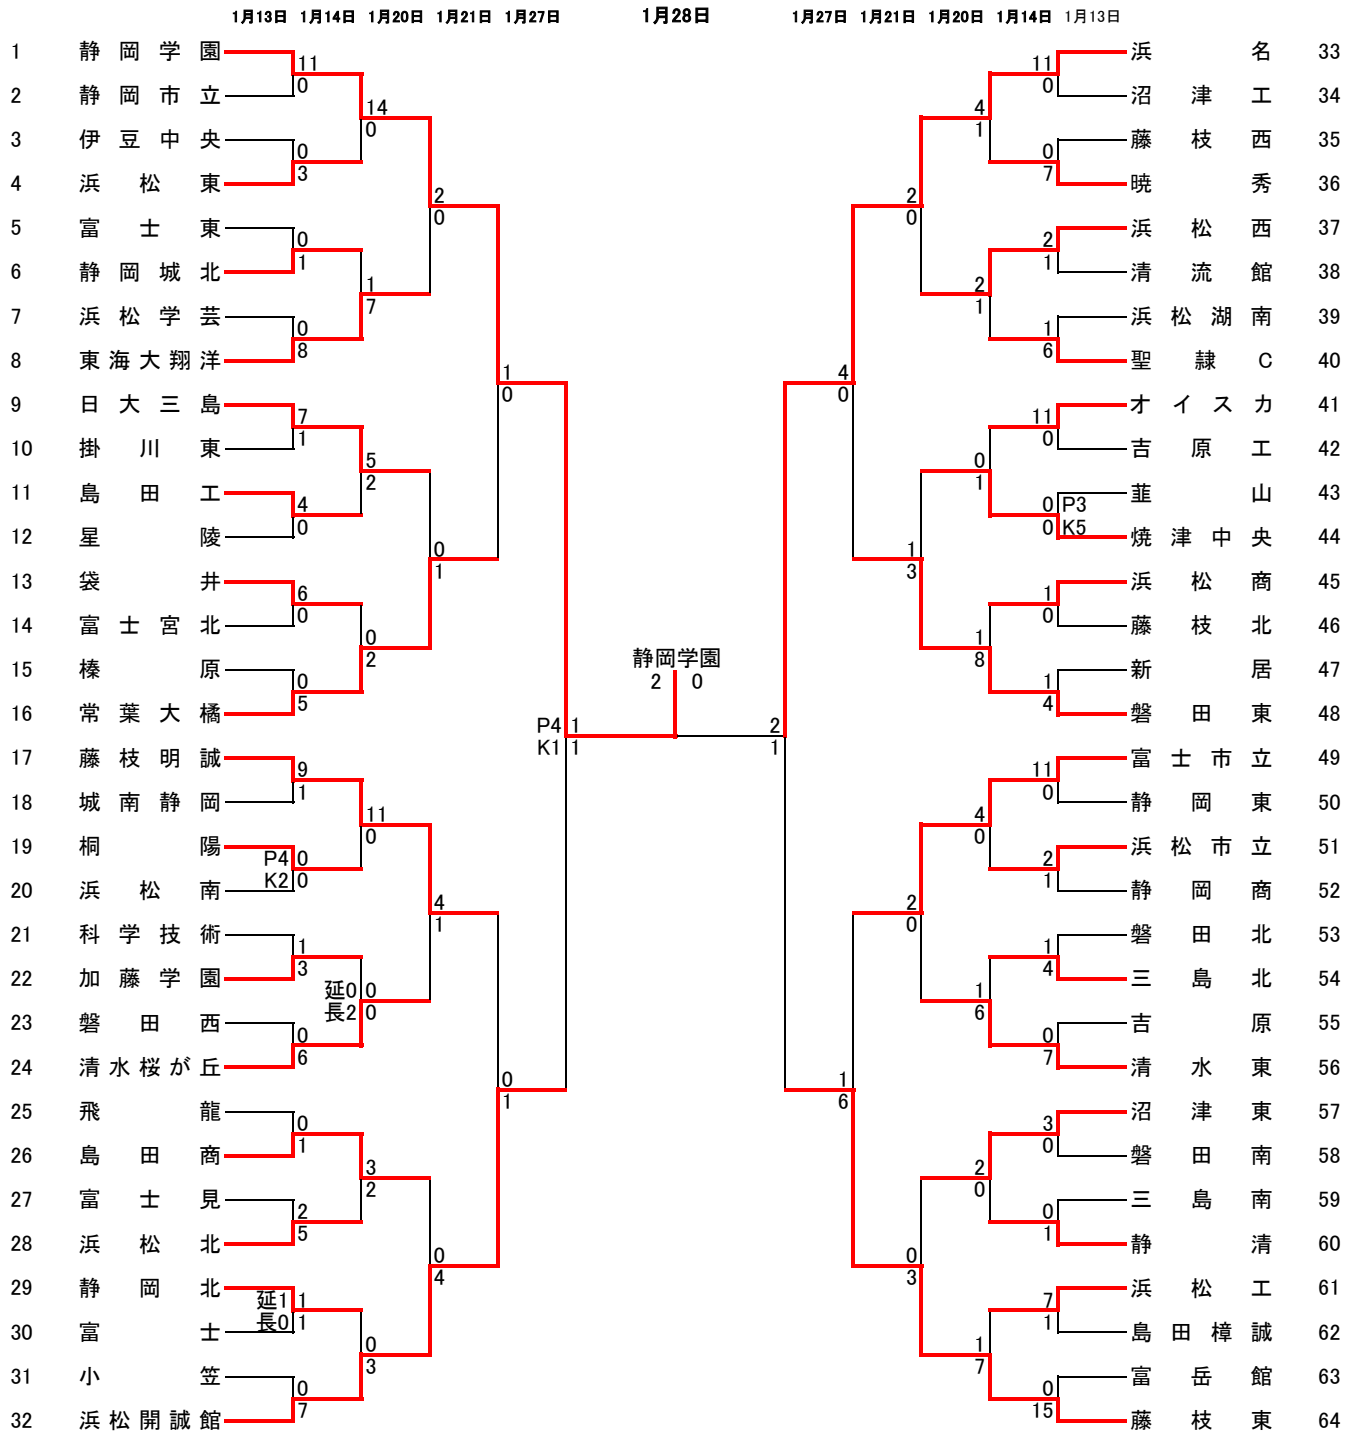

令和5年度 静岡県高等学校新人大会 組み合わせ

ア: エコパスタジアム キ: 富士市立 ス: 藤枝明誠 テ: 日大三島
 イ: 愛鷹多目的競技場 ク: 清水桜が丘 セ: 藤枝東 ト: ゆめりあサッカー場
 ウ: IAIスタジアム ケ: 東海 BOF ソ: 島田工 ト:
 エ: 藤枝陸上 コ: 常葉 GF タ: 磐田東
 オ: 愛鷹スポーツ広場 サ: 静岡北 チ: 竜洋スポーツ公園
 カ: 山宮ふじざくら球技場 シ: 静岡高田 ツ: 浜松開誠館