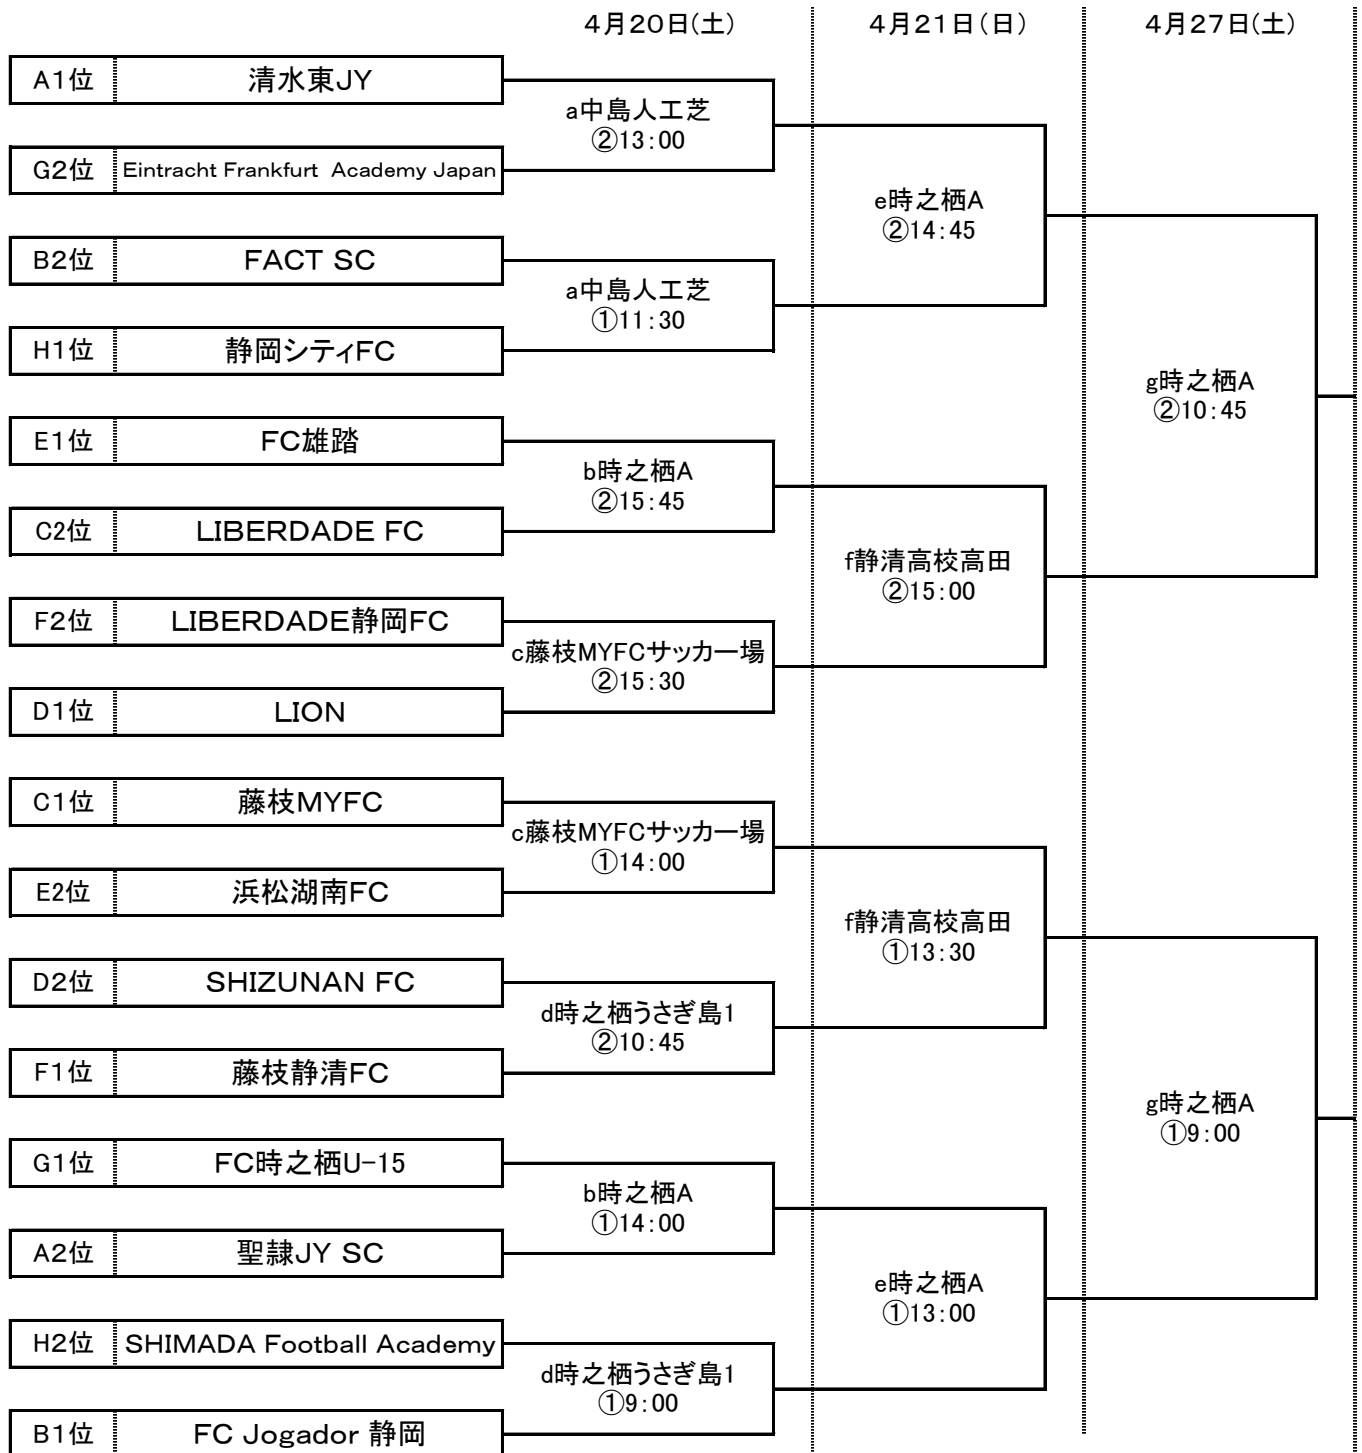

パロマカップ
2024年度 第32回 日本クラブユース選手権(U-15)大会 静岡県予選
《 2次トーナメント組み合わせ 》

試合会場	a	中島人工芝	e	時之栖スポーツセンター 時之栖A
	b	時之栖スポーツセンター 時之栖A	f	静清高校高田グラウンド
	c	藤枝MYFCサッカー場	g	時之栖スポーツセンター 時之栖A
	d	時之栖スポーツセンター うさぎ島1		