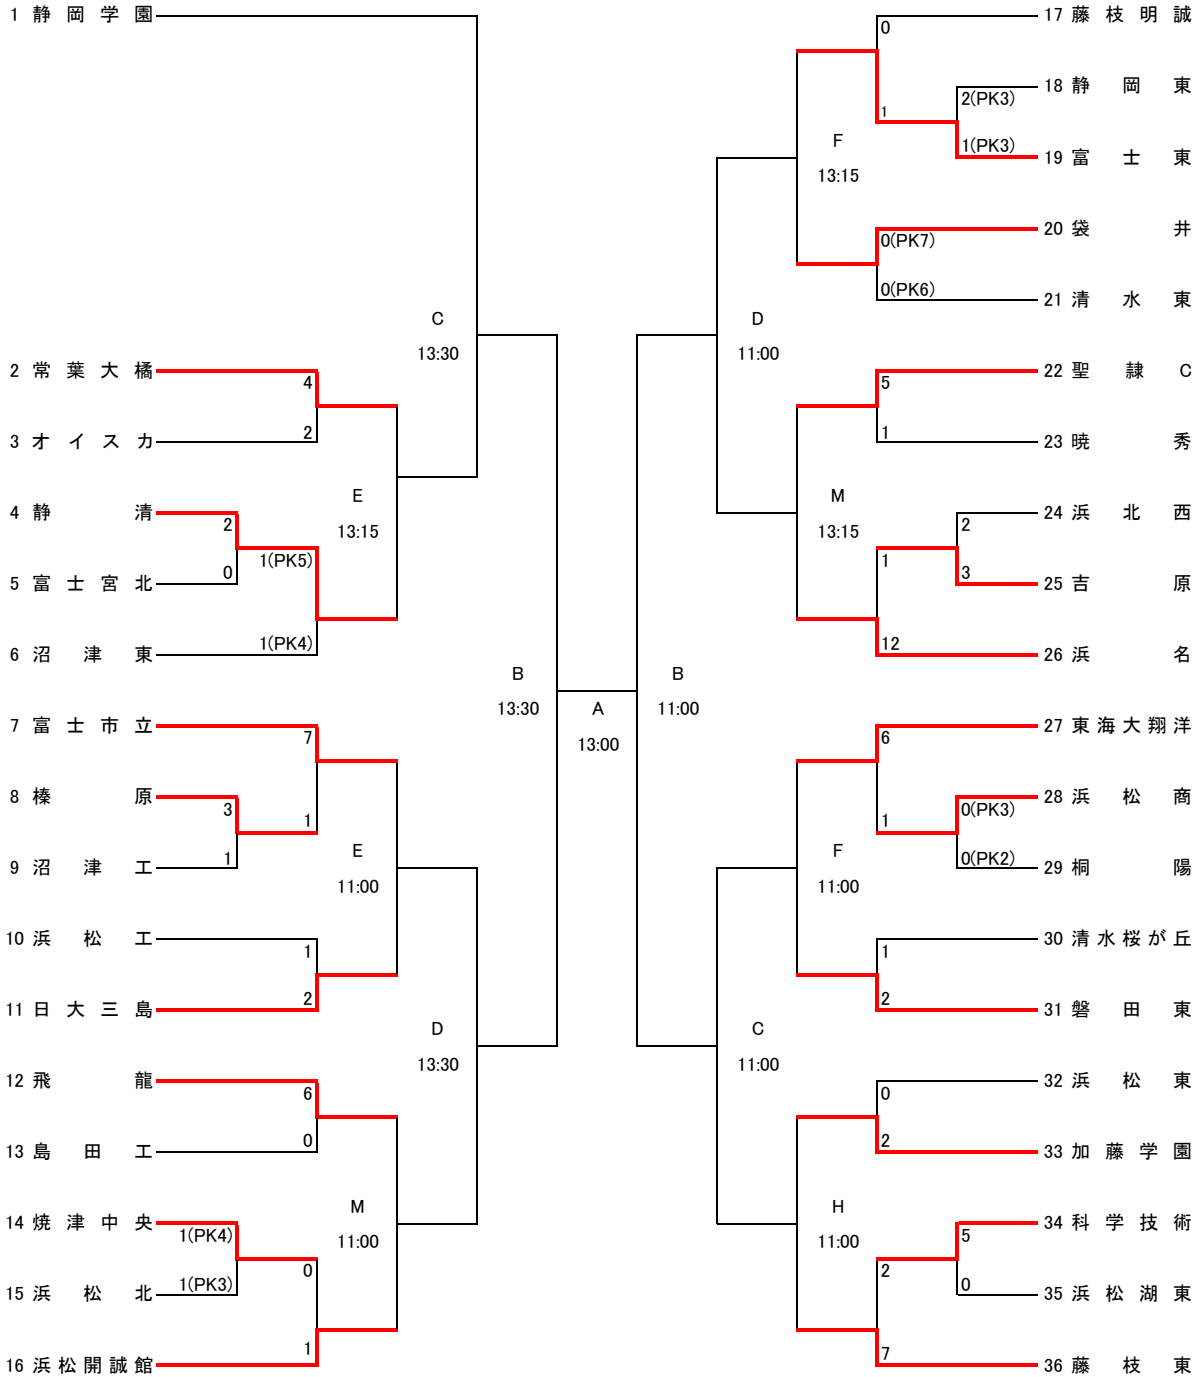

令和6年度 インターハイ 県大会 組み合わせ(05.07)

5月11日 5月12日 5月18日 5月25日 5月26日 6月2日 5月26日 5月25日 5月18日 5月12日 5月11日

A エコパスタジアム
 B 藤枝総合サッカースタジアム
 C 愛鷹広域公園多目的競技場
 D 愛鷹広域公園スポーツ広場
 E 富士市立

F 東海BOF
 G とこはGF
 H 藤枝東
 I 藤枝明誠
 J 磐田東

K ゆめりあサッカー場
 L ゆめりあ多目的
 M 浜松開誠館