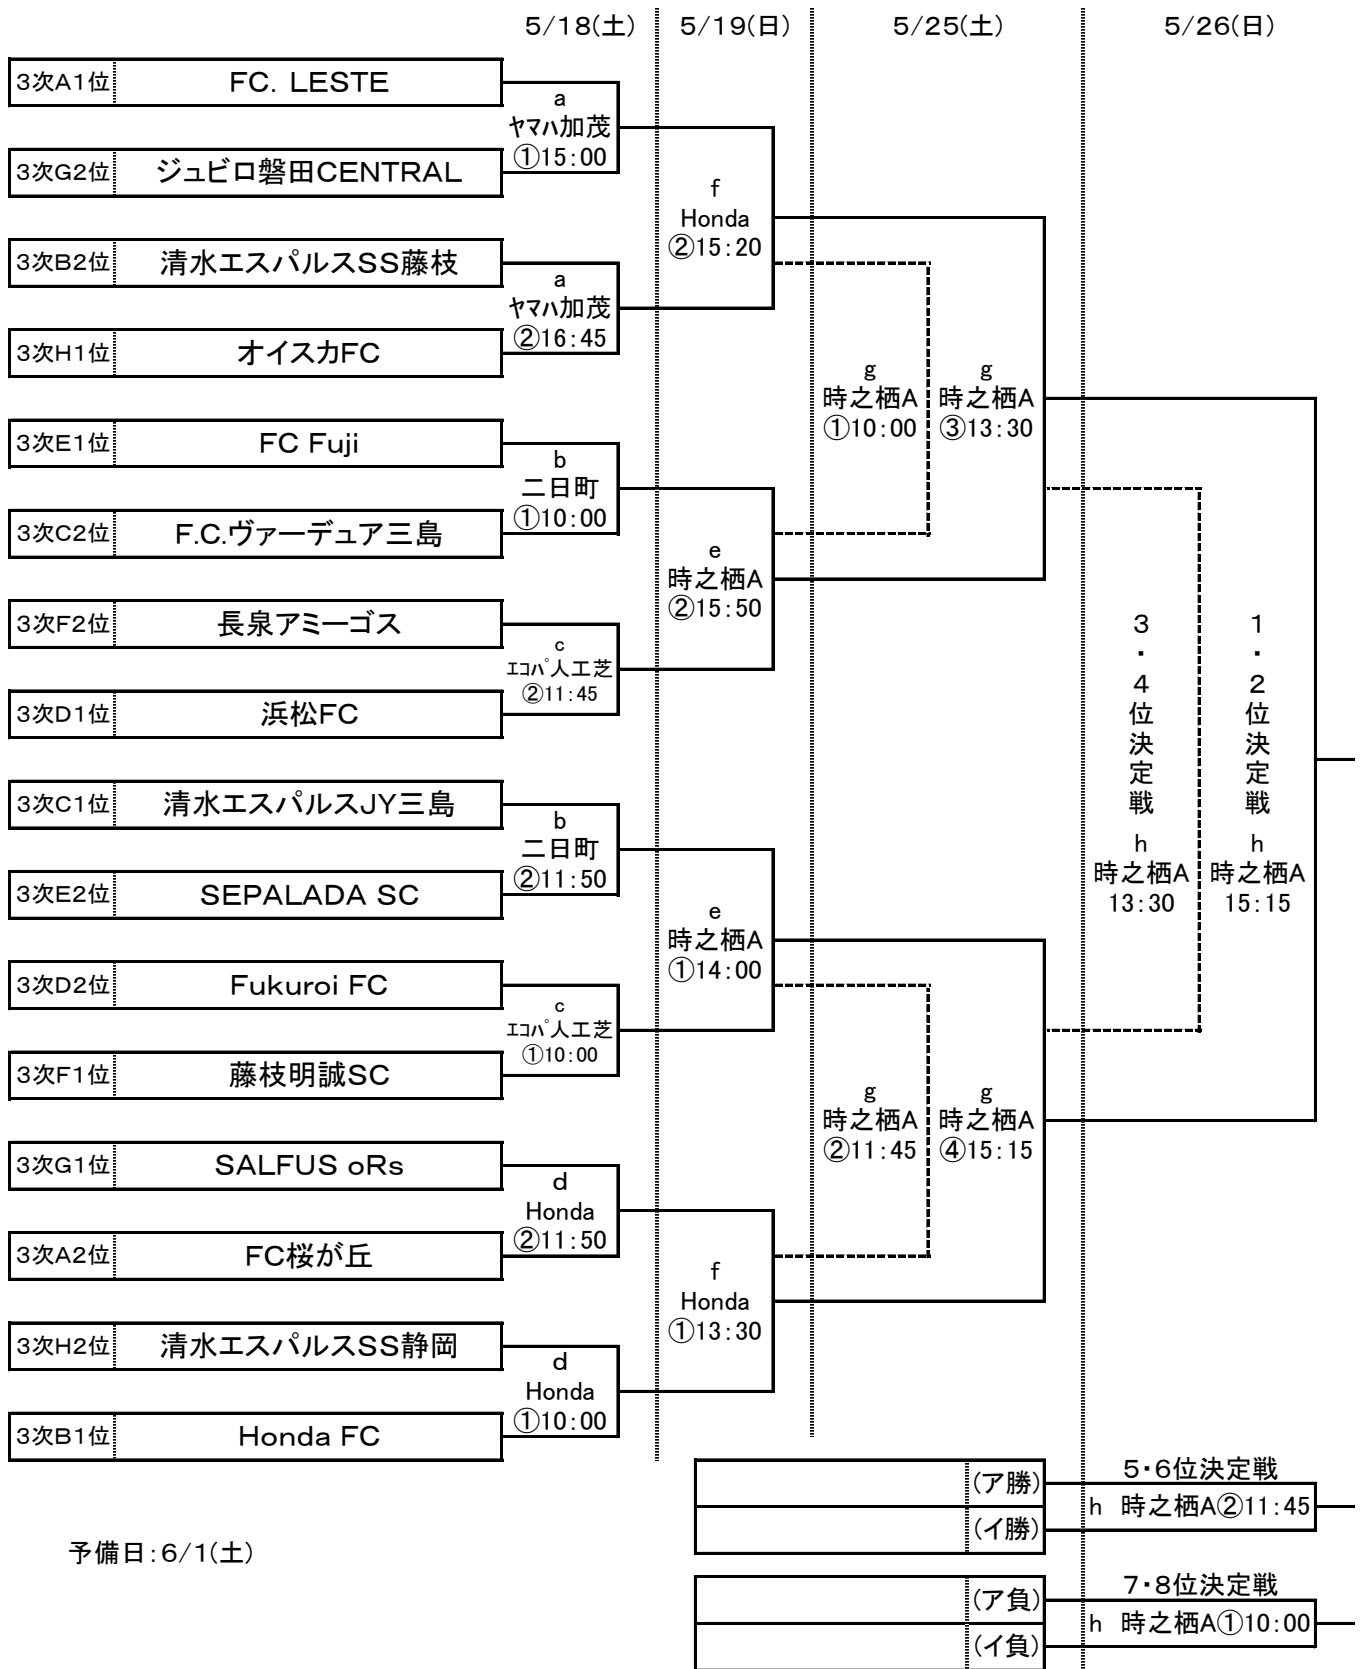

# パロマカップ 2024年度 第32回 日本クラブユース選手権(U-15)大会 静岡県予選

## 《 決勝トーナメント組み合わせ 》

試合会場	a	ヤマハ加茂グラウンド	f	Honda細江
	b	三島二日町グラウンド	g	時之栖スポーツセンター 時之栖Aグラウンド
	c	エコパ人工芝	h	時之栖スポーツセンター 時之栖Aグラウンド
	d	Honda細江	i	
	e	時之栖スポーツセンター 時之栖Aグラウンド	j	