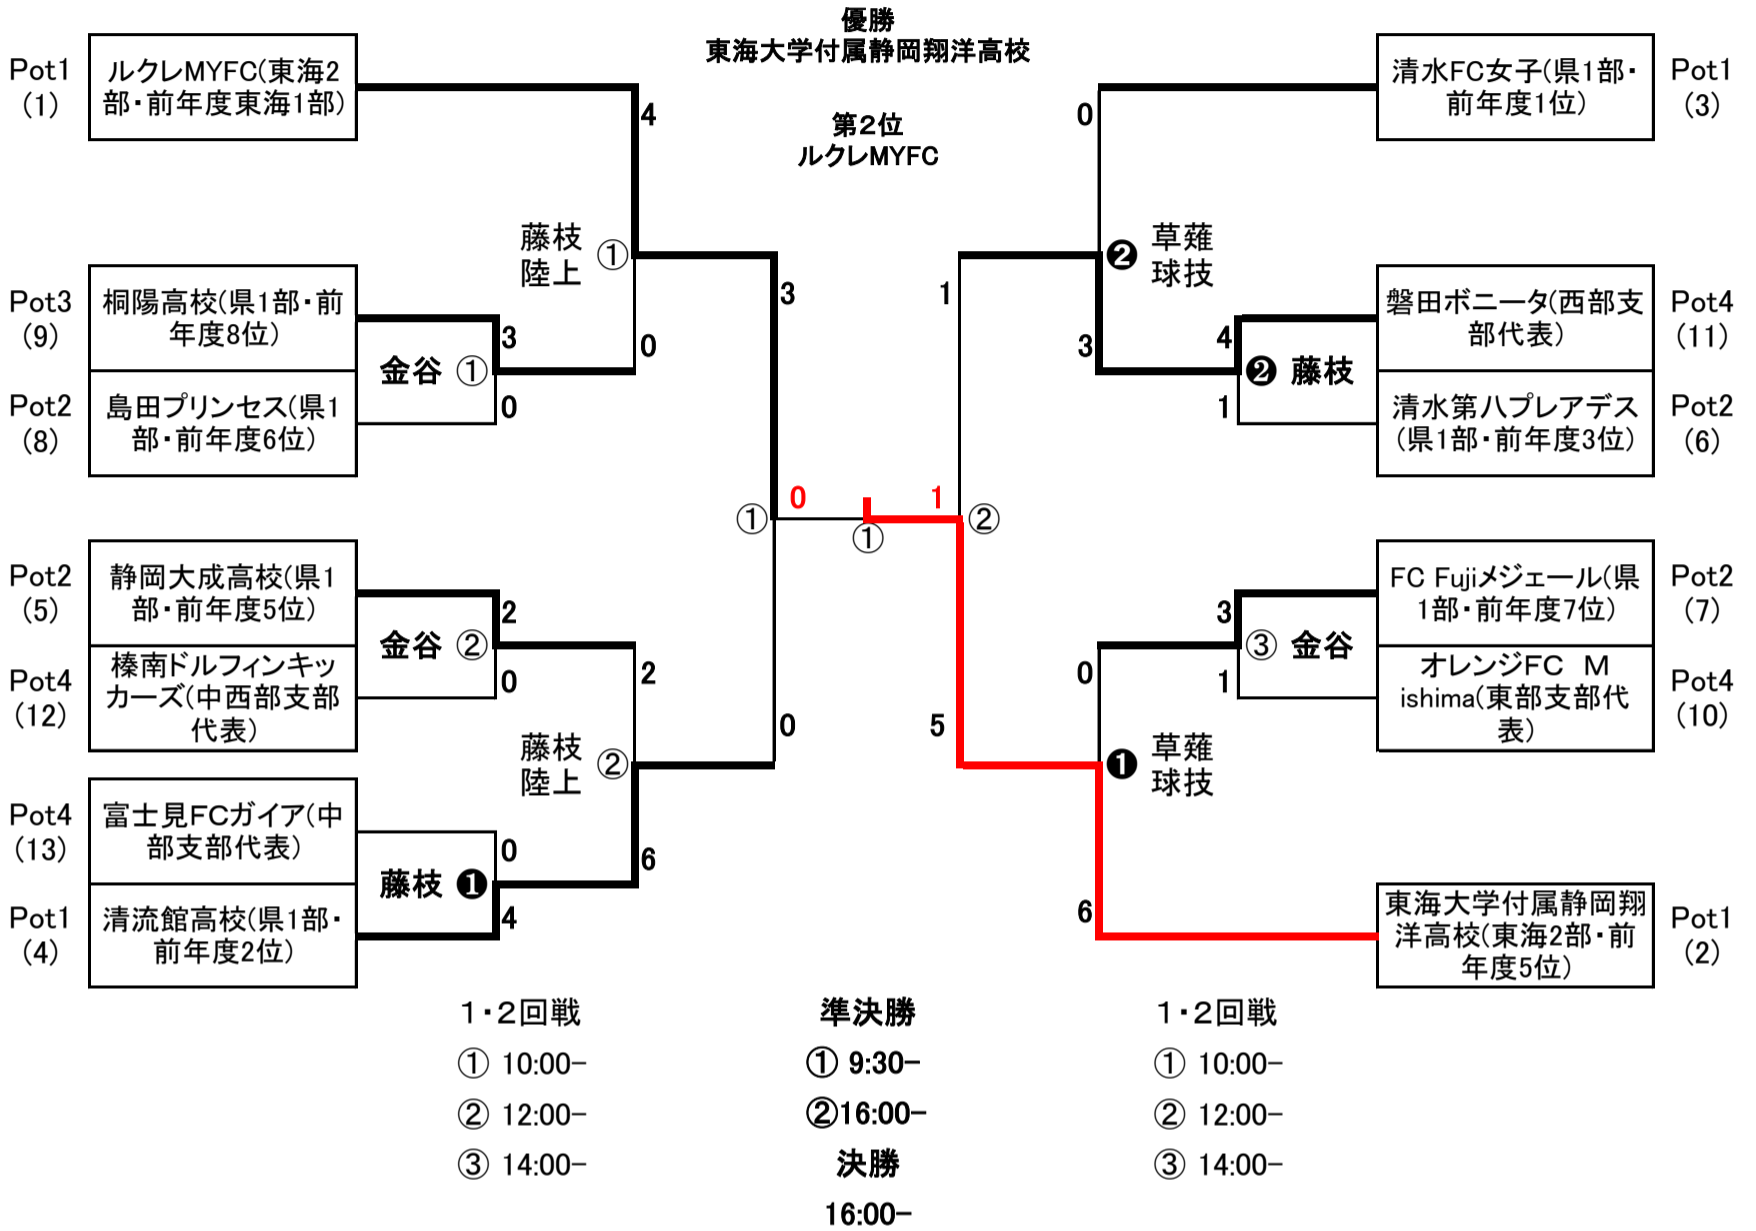

令和6年度 第46回 全日本女子サッカー選手権 静岡県決勝大会  
組合せ

1回戦	2回戦	準決勝	決勝	準決勝	2回戦	1回戦
7/14	7/21	7/28	8/4	7/28	7/21	7/14
○金谷人工芝	藤枝陸上	草薙球	草薙球	草薙球	藤枝陸上	金谷人工芝
●藤枝市民	草薙球				草薙球	藤枝市民

【試合会場】

7月14日 (日)	1回戦	金谷人工芝G	3試合
7月14日 (日)	1回戦	藤枝市民G	2試合
7月21日 (日)	2回戦	藤枝陸上G	2試合
7月21日 (日)	2回戦	草薙球技場	2試合
7月28日 (日)	準決勝	草薙球技場	2試合
8月4日 (日)	決勝	草薙球技場	1試合