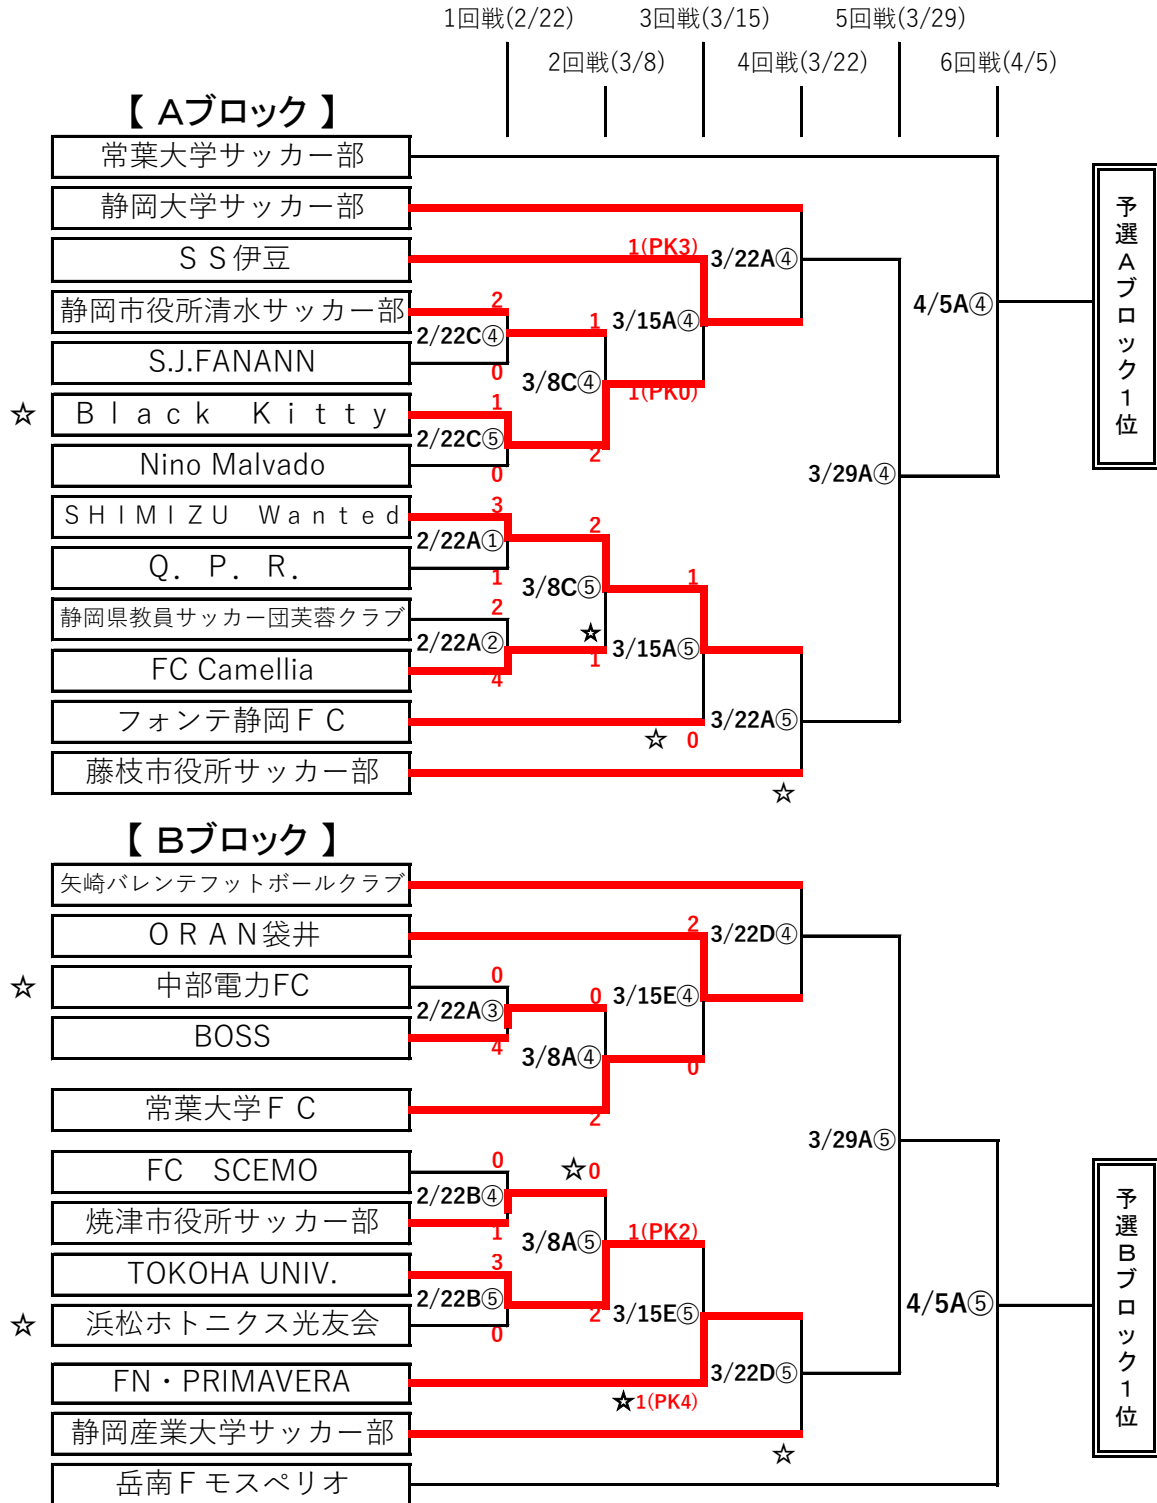

## 2026年度 静岡県サッカー選手権大会

(天皇杯JFA第106回全日本サッカー選手権大会 静岡県代表決定戦)

### ◆ 予選大会組合せ (25チーム)

試合開始時間 【1日3試合】 ①10:00 ②12:15 ③14:30

【1日2試合】 ④11:00 ⑤14:00

☆ 1・2・3・4回戦の当番チーム (5回戦以降の当番は運営側が行う)

試合会場 A:草薙球技場 B:エコパ人工芝 C:静岡中島人工芝  
 D:石人の星公園 E:愛鷹スポーツ広場 F:エコパスタジアム  
 G: Honda都田サッカー場 H: 愛鷹多目的競技場