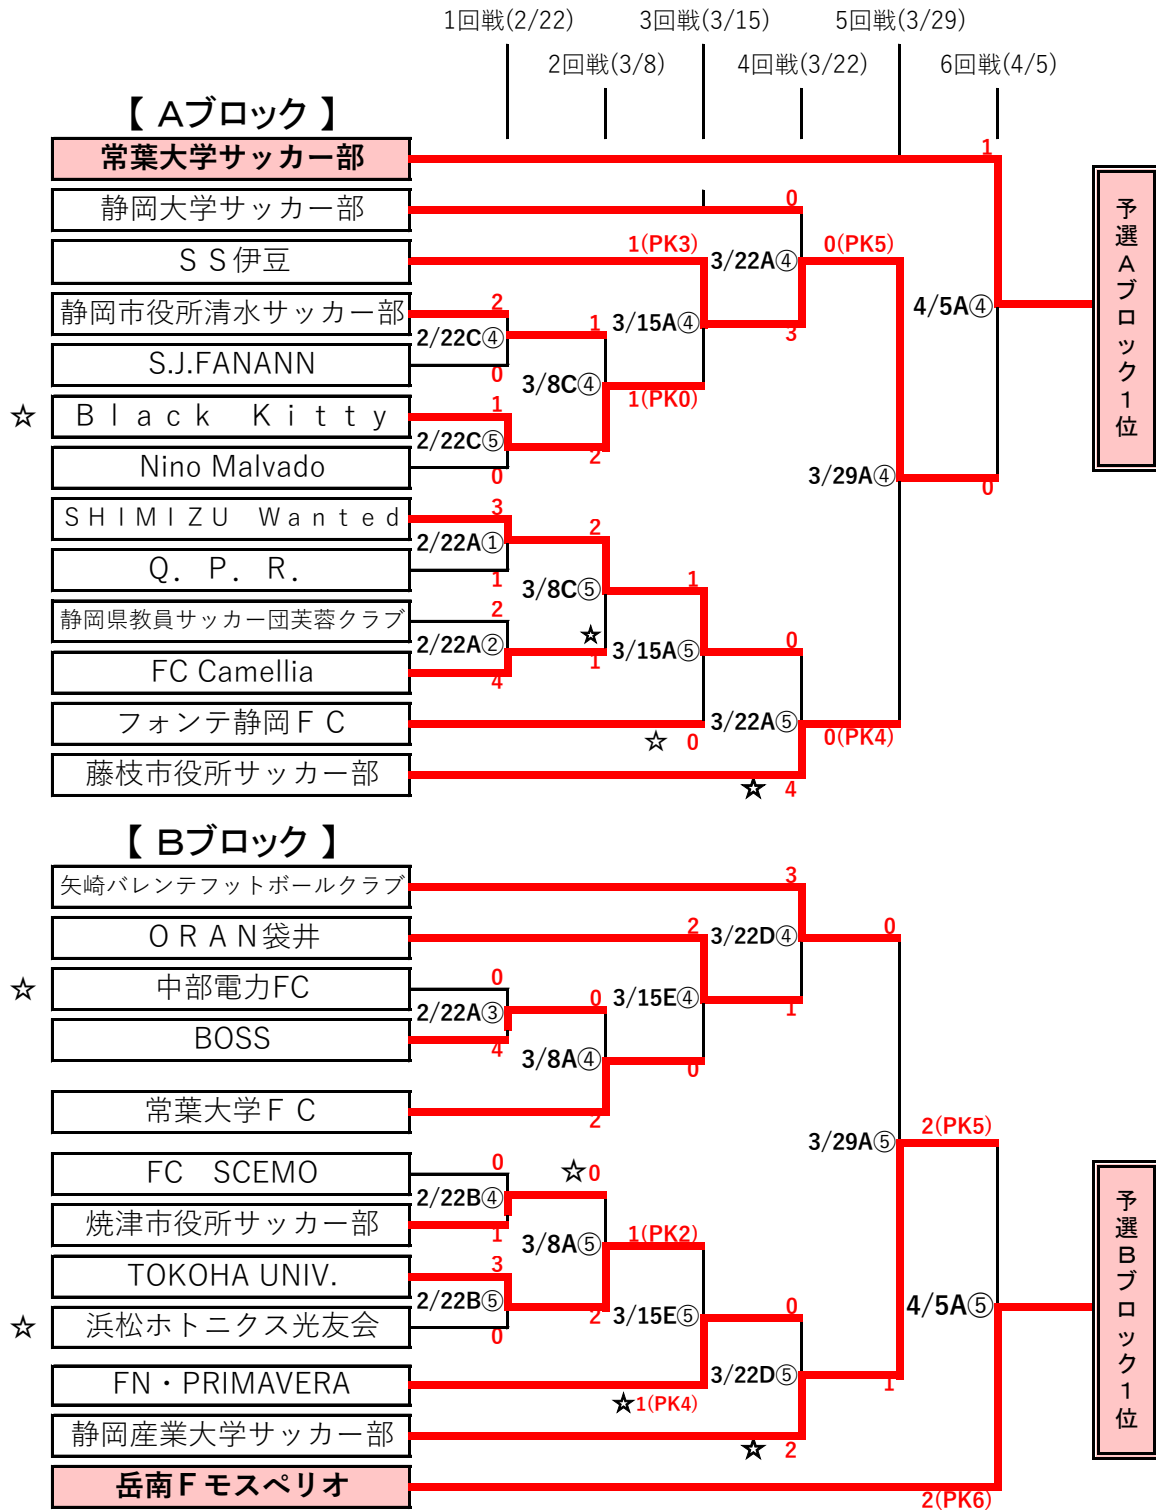

2026年度 静岡県サッカー選手権大会

(天皇杯JFA第106回全日本サッカー選手権大会 静岡県代表決定戦)

◆ 予選大会組合せ (25チーム)

試合開始時間 【1日3試合】 ①10:00 ②12:15 ③14:30

【1日2試合】 ④11:00 ⑤14:00

☆ 1・2・3・4回戦の当番チーム (5回戦以降の当番は運営側が行う)

試合会場 A:草薙球技場 B:エコパ人工芝 C:静岡中島人工芝
 D:石人の星公園 E:愛鷹スポーツ広場 F:エコパスタジアム
 G: Honda都田サッカー場 H:愛鷹多目的競技場