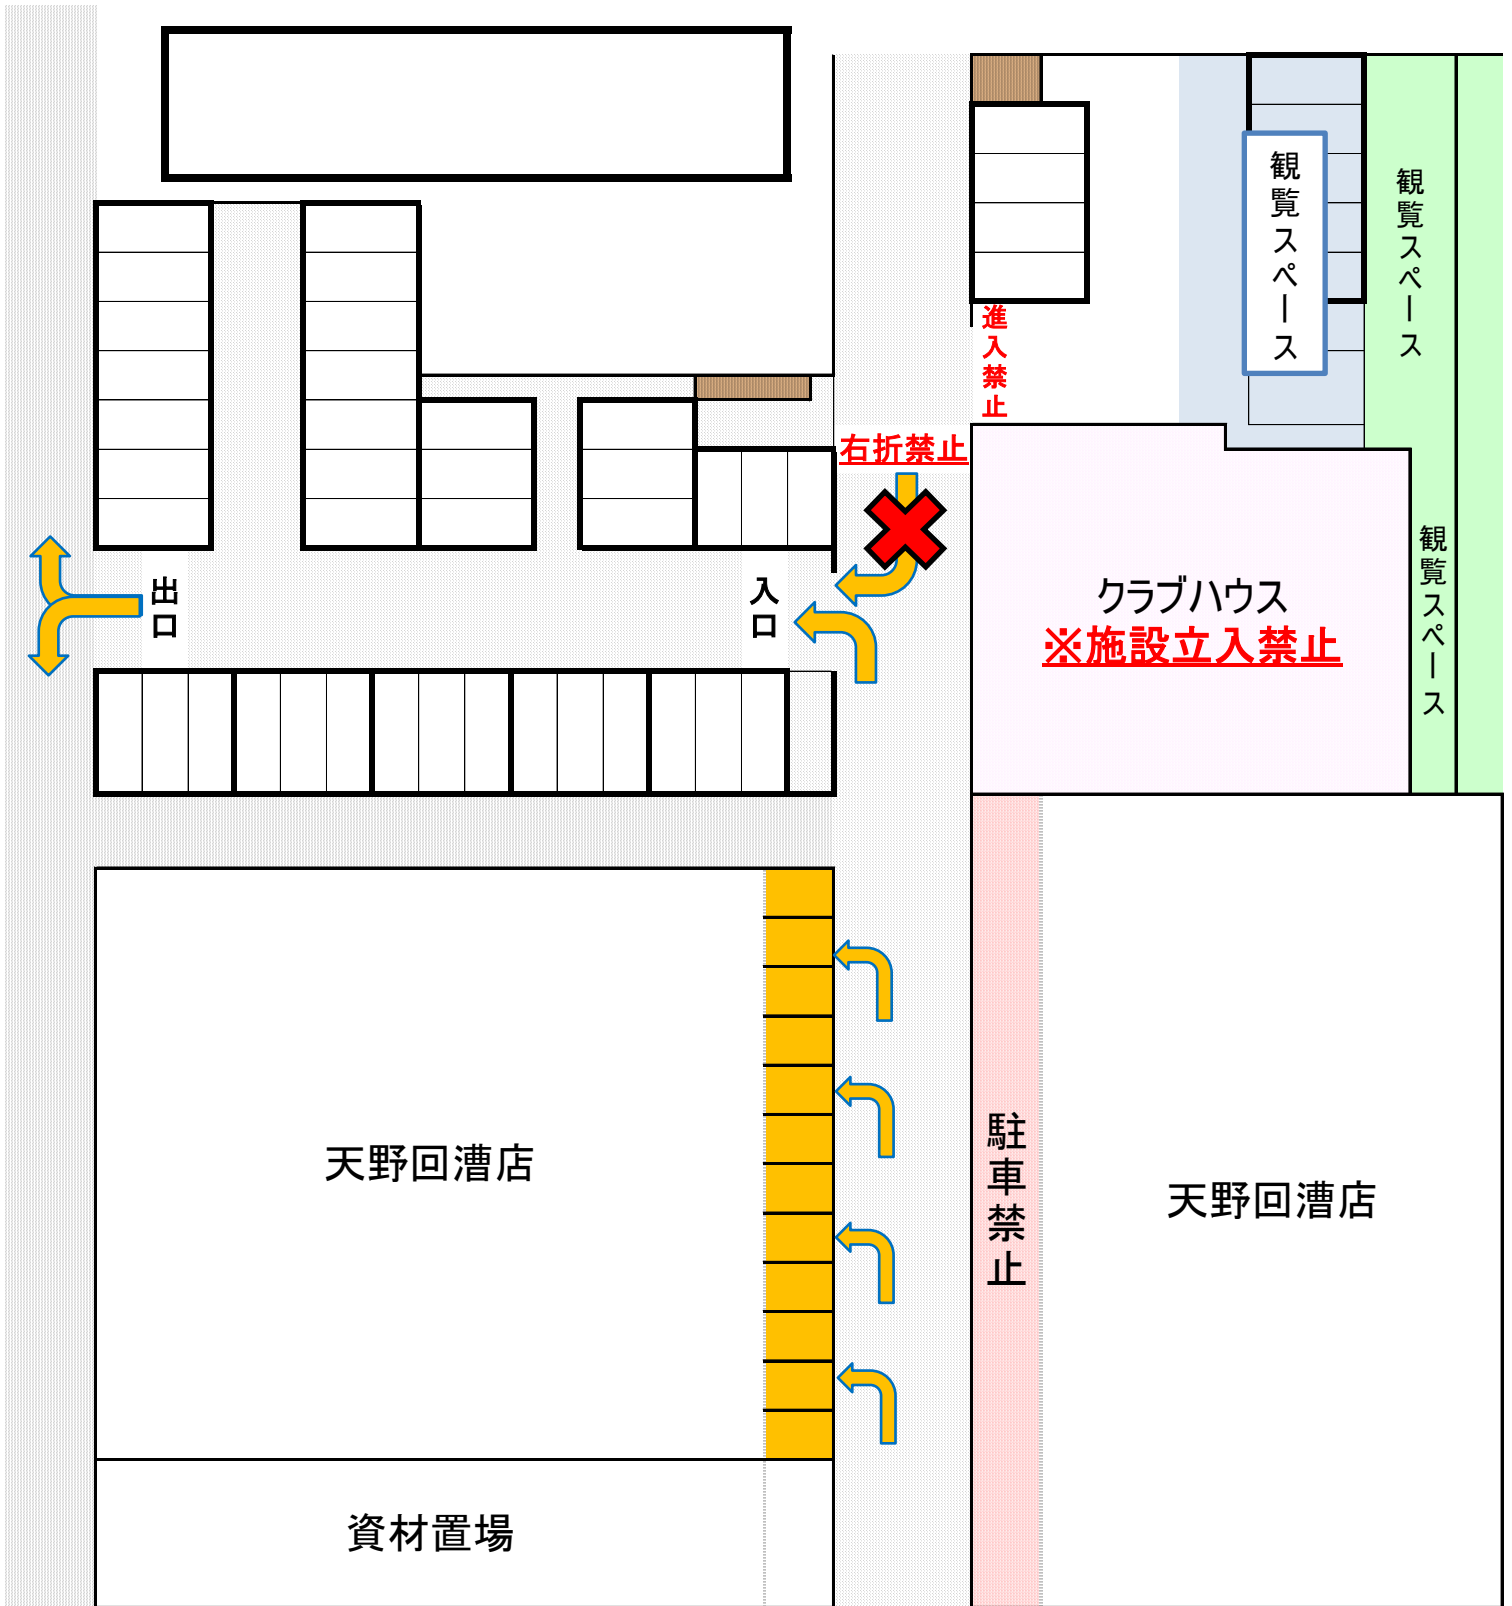

# ドリームフィールド清水 施設(駐車場)利用見取り図

- ・施設前(南側)駐車場は進入禁止です。施設北側駐車場をご利用下さい。また入口での混雑を回避する為、**進入は左折のみで、右折での進入はご遠慮させていただきます。**
- ・駐車禁止場所や指定以外の周辺施設、空き地等には絶対に駐車しないようお願い致します。
- ・施設前の公道は一般車両の交通量も多い為、路上での乗降りは**選手のみで行わず、必ず保護者同伴の下で行い会場まで引率**をお願いします。
- ・各カテゴリーの入替え時間が短い為、駐車場内が込み合います。時間にゆとりをもってお越し下さい。また、駐車場への進入ができない場合は、誘導員の指示に従い駐車願います。